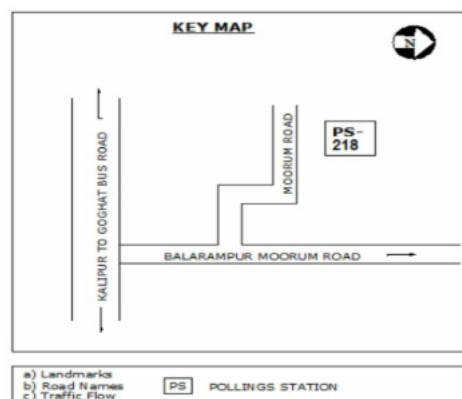

নির্বাচক নিবন্ধন আধিকারিকের স্বাক্ষর

Nazri Naksha

Google Map View

Polling Station Building Front View

Polling Station Front View

Cad View

Key MAP View

বিধানসভা নির্বাচনকেন্দ্রের নং, নাম : 201-গোঘাটা  
ভাগ নং, নাম : 1-নতুনগ্রাম,ধাউড়ে,কাটারী,রায়,মাঠ মাঝেরপাড়া এবং সমগ্র ভিকদাস