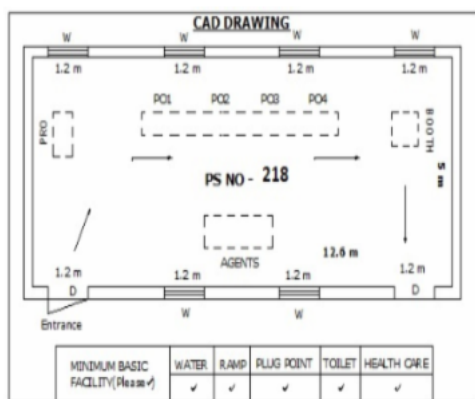

নির্বাচক নিবন্ধন আধিকারিকের স্বাক্ষর

Nazri Naksha

Google Map View

Polling Station Building Front View

Polling Station Front View

Cad View

Key MAP View

বিধানসভা নির্বাচনকেন্দ্রের নং, নাম : 201-গোঘাটা  
ভাগ নং, নাম : 1-নতুনগ্রাম,ধাউড়ে,কাটারী,রায়,মাঠ মাঝেরপাড়া এবং সমগ্র ভিকদাস