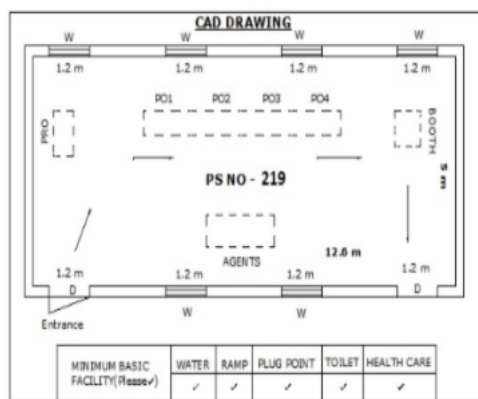

নির্বাচক নিবন্ধন আধিকারিকের স্বাক্ষর

Nazri Naksha

Google Map View

Polling Station Building Front View

Polling Station Front View

Cad View

Key MAP View

1	JVP1408145	নাম : শ্যামসুন্দর কর্মকার পিতার নাম: রামহরি কর্মকার বাড়ির নং : n0001 বয়স : 47 লিঙ্গ : পুরুষ	ফটো উপলব্ধ	2	JVP1529809	নাম : বার্ণা কর্মকার স্বামীর নাম: শ্যামসুন্দর কর্মকার বাড়ির নং : n0001 বয়স : 45 লিঙ্গ : মহিলা	ফটো উপলব্ধ	3	JVP1529783	নাম : চন্দনা কর্মকার স্বামীর নাম: তারকনাথ কর্মকার বাড়ির নং : n0001 বয়স : 46 লিঙ্গ : মহিলা	ফটো উপলব্ধ
4	WB/28/195/528031	নাম : হারাধন কর্মকার পিতার নাম: রামহরি কর্মকার বাড়ির নং : n0002 বয়স : 80 লিঙ্গ : পুরুষ	ফটো উপলব্ধ	5	WB/28/195/528025	নাম : প্রতিমা কর্মকার স্বামীর নাম: হারাধন কর্মকার বাড়ির নং : n0002 বয়স : 72 লিঙ্গ : মহিলা	ফটো উপলব্ধ	6	WB/28/195/528132	নাম : জগন্নাথ কর্মকার পিতার নাম: হারাধন কর্মকার বাড়ির নং : n0002 বয়স : 52 লিঙ্গ : পুরুষ	ফটো উপলব্ধ
7	JVP1529551	নাম : বন্দনা কর্মকার স্বামীর নাম: জগন্নাথ কর্মকার বাড়ির নং : n0002 বয়স : 45 লিঙ্গ : মহিলা	ফটো উপলব্ধ	8	JVP2310357	নাম : অরবিন্দ কর্মকার পিতার নাম: হারাধন কর্মকার বাড়ির নং : n0002 বয়স : 47 লিঙ্গ : পুরুষ	ফটো উপলব্ধ	9	WB/28/195/528363	নাম : ছায়া কর্মকার স্বামীর নাম: রামহরি কর্মকার বাড়ির নং : n0001 বয়স : 76 লিঙ্গ : মহিলা	ফটো উপলব্ধ
10	NIO2058519	নাম : তারকনাথ কর্মকার পিতার নাম: রামহরি কর্মকার বাড়ির নং : n0001 বয়স : 51 লিঙ্গ : পুরুষ	ফটো উপলব্ধ	11	NIO2434462	নাম : পাপিয়া রায় স্বামীর নাম: প্রদীপ রায় বাড়ির নং : এন0001 বয়স : 24 লিঙ্গ : মহিলা	ফটো উপলব্ধ	12	NIO2434470	নাম : বিশুজিৎ বারিক পিতার নাম: শ্রীমন্ত বারিক বাড়ির নং : এন0001 বয়স : 23 লিঙ্গ : পুরুষ	ফটো উপলব্ধ
13	NIO2434488	নাম : শ্রীমতী রায় স্বামীর নাম: বান্টু রায় বাড়ির নং : এন0001 বয়স : 25 লিঙ্গ : মহিলা	ফটো উপলব্ধ	14	NIO2434439	নাম : কঙ্কন চক্রবর্তী স্বামীর নাম: তাপস কুমার চক্রবর্তী বাড়ির নং : এন0001 বয়স : 24 লিঙ্গ : মহিলা	ফটো উপলব্ধ	15	NIO2434421	নাম : রীতা পাল পিতার নাম: সমীর পাল বাড়ির নং : এন0001 বয়স : 22 লিঙ্গ : মহিলা	ফটো উপলব্ধ
16	NIO2434454	নাম : মৌমিতা বারিক স্বামীর নাম: সুরোজিৎ বারিক বাড়ির নং : এন0001 বয়স : 23 লিঙ্গ : মহিলা	ফটো উপলব্ধ	17	NIO2018349	নাম : শ্রীমন্ত কর্মকার পিতার নাম: শ্যাম সুন্দর কর্মকার বাড়ির নং : এন001 বয়স : 26 লিঙ্গ : পুরুষ	ফটো উপলব্ধ	18	NIO2371359	নাম : লাবনী পাল স্বামীর নাম: মনোজিৎ পাল বাড়ির নং : এন0001 বয়স : 24 লিঙ্গ : মহিলা	ফটো উপলব্ধ
19	NIO2378164	নাম : মুনমুন রায় স্বামীর নাম: লক্ষ্মন রায় বাড়ির নং : এন0001 বয়স : 23 লিঙ্গ : মহিলা	ফটো উপলব্ধ	20	NIO2377430	নাম : হেমন্ত কর্মকার পিতার নাম: তারকনাথ কর্মকার বাড়ির নং : এন0001 বয়স : 23 লিঙ্গ : পুরুষ	ফটো উপলব্ধ	21	NIO2377455	নাম : সজল কর্মকার পিতার নাম: শ্যামসুন্দর কর্মকার বাড়ির নং : এন0001 বয়স : 23 লিঙ্গ : পুরুষ	ফটো উপলব্ধ
22	NIO2434405	নাম : সমিত বারিক পিতার নাম: অসিত বারিক বাড়ির নং : এন0001 বয়স : 26 লিঙ্গ : পুরুষ	ফটো উপলব্ধ	23	NIO2434413	নাম : টুম্পা সাঁতরা স্বামীর নাম: লক্ষ্মীকান্ত সাঁতরা বাড়ির নং : এন0001 বয়স : 26 লিঙ্গ : মহিলা	ফটো উপলব্ধ	24	NIO2285013	নাম : তপসী মহন্ত বন্দ্যোপাধ্যায় স্বামীর নাম: সমীর বন্দ্যোপাধ্যায় বাড়ির নং : মির্গা বয়স : 24 লিঙ্গ : মহিলা	ফটো উপলব্ধ
25	NIO2434447	নাম : রিস্পা রায় মায়ের নাম: ছবিতা রায় বাড়ির নং : এন0001 বয়স : 23 লিঙ্গ : মহিলা	ফটো উপলব্ধ	26	NIO1889765	নাম : সৌরভ খাঁ পিতার নাম: কার্তিক খাঁ বাড়ির নং : n0010 বয়স : 28 লিঙ্গ : পুরুষ	ফটো উপলব্ধ	27	NIO1889781	নাম : হরিপদ খাঁ পিতার নাম: প্রশান্ত খাঁ বাড়ির নং : n0018 বয়স : 28 লিঙ্গ : পুরুষ	ফটো উপলব্ধ
28	NIO2435576	নাম : সসিতা খাঁ স্বামীর নাম: দীপঙ্কর খাঁ বাড়ির নং : এন0025 বয়স : 22 লিঙ্গ : মহিলা	ফটো উপলব্ধ	29	NIO2445799	নাম : সনাতন খাঁ পিতার নাম: ভাগ্যধর খাঁ বাড়ির নং : n0025 বয়স : 64 লিঙ্গ : পুরুষ	ফটো উপলব্ধ	30	NIO2287357	নাম : মন্দিরা মন্ডল স্বামীর নাম: সঞ্জীব মন্ডল বাড়ির নং : এন019 বয়স : 27 লিঙ্গ : মহিলা	ফটো উপলব্ধ