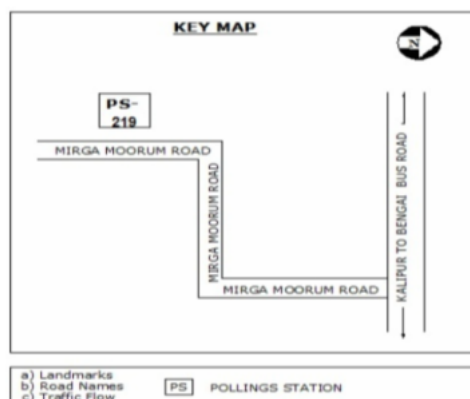

Key MAP View