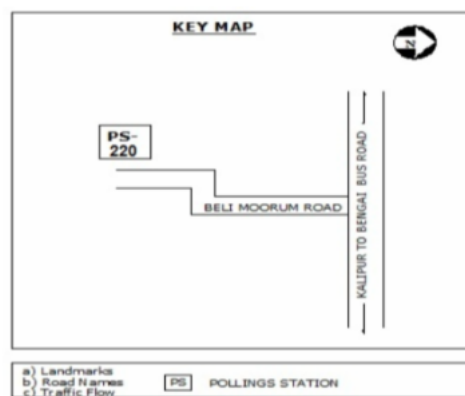

Key MAP View