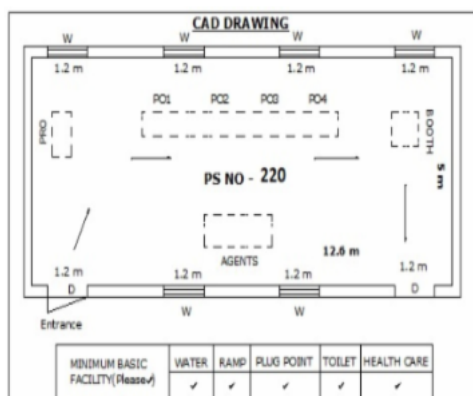

নির্বাচক নিবন্ধন আধিকারিকের স্বাক্ষর

Nazri Naksha

Google Map View

Polling Station Building Front View

Polling Station Front View

Cad View

Key MAP View

1 নাম : জ্যোৎস্না কিস্কু স্বামীর নাম: ফকির কিস্কু বাড়ির নং : n0074 বয়স : 47 লিঙ্গ : মহিলা	JVP1409481	ফটো উপলব্ধ	2 নাম : সুস্মিতা গায়েন স্বামীর নাম: অনুপম গায়েন বাড়ির নং : n0093 বয়স : 37 লিঙ্গ : মহিলা	NIO1644905	ফটো উপলব্ধ	3 নাম : অনুপম গায়েন পিতার নাম: রামশংকর গায়েন বাড়ির নং : n0093 বয়স : 42 লিঙ্গ : পুরুষ	JVP2106524	ফটো উপলব্ধ
4 নাম : রামশঙ্কর গায়েন পিতার নাম: বঙ্কিম চন্দ্র গায়েন বাড়ির নং : n0091 বয়স : 73 লিঙ্গ : পুরুষ	WB/28/195/519150	ফটো উপলব্ধ	5 নাম : সুভাষ চন্দ্র দাশ পিতার নাম: পরেশ চন্দ্র দাশ বাড়ির নং : n0105 বয়স : 73 লিঙ্গ : পুরুষ	SNV1306398	ফটো উপলব্ধ	6 নাম : চিত্তরঞ্জন দাশ পিতার নাম: সুভাষ চন্দ্র দাশ বাড়ির নং : n0104 বয়স : 45 লিঙ্গ : পুরুষ	SNV1634575	ফটো উপলব্ধ
7 নাম : রিংকু দাশ স্বামীর নাম: চিত্তরঞ্জন দাশ বাড়ির নং : n0102 বয়স : 43 লিঙ্গ : মহিলা	JVP1882976	ফটো উপলব্ধ	8 নাম : আকাশ চন্দ্র দাশ পিতার নাম: চিত্তরঞ্জন দাশ বাড়ির নং : এন0104 বয়স : 24 লিঙ্গ : পুরুষ	NIO2287555	ফটো উপলব্ধ	9 নাম : সাবিত্রী দোলুই স্বামীর নাম: কার্তিক দোলুই বাড়ির নং : N0001 বয়স : 54 লিঙ্গ : মহিলা	WB/28/195/612149	ফটো উপলব্ধ
10 নাম : কার্তিক দোলুই পিতার নাম: সফল দোলুই বাড়ির নং : N0001 বয়স : 60 লিঙ্গ : পুরুষ	WB/28/195/612388	ফটো উপলব্ধ	11 নাম : বাণী সিংহ রায় স্বামীর নাম: শান্তনু সিংহ রায় বাড়ির নং : n0001 বয়স : 43 লিঙ্গ : মহিলা	JVP2311207	ফটো উপলব্ধ	12 নাম : শান্তনু সিংহরায় পিতার নাম: উদয় সিংহরায় বাড়ির নং : n0001 বয়স : 50 লিঙ্গ : পুরুষ	WB/28/195/528486	ফটো উপলব্ধ
13 নাম : সৌরভ সিংহ রায় পিতার নাম: শান্তনু সিংহ রায় বাড়ির নং : এন0001 বয়স : 21 লিঙ্গ : পুরুষ	NIO2484806	ফটো উপলব্ধ	14 নাম : সুকন্যা নন্দী পিতার নাম: যষ্ঠী নন্দী বাড়ির নং : এন0081 বয়স : 24 লিঙ্গ : মহিলা	NIO2287548	ফটো উপলব্ধ	15 নাম : ডলি নন্দী পিতার নাম: অজিত রায় বাড়ির নং : n0081 বয়স : 41 লিঙ্গ : মহিলা	NIO0940668	ফটো উপলব্ধ
16 নাম : সন্তু রায় পিতার নাম: অজিত কুমার রায় বাড়ির নং : এন0081 বয়স : 35 লিঙ্গ : পুরুষ	AYC1580661	ফটো উপলব্ধ	17 নাম : রাজেশ দোলুই পিতার নাম: কার্তিক দোলুই বাড়ির নং : n0081 বয়স : 33 লিঙ্গ : পুরুষ	NIO1460674	ফটো উপলব্ধ	18 নাম : কাজল পাত্র স্বামীর নাম: অশোক পাত্র বাড়ির নং : n0090 বয়স : 48 লিঙ্গ : মহিলা	NIO1673425	ফটো উপলব্ধ
19 নাম : শৈলেন পাত্র পিতার নাম: অশোক পাত্র বাড়ির নং : n0089 বয়স : 34 লিঙ্গ : পুরুষ	NIO1745801	ফটো উপলব্ধ	20 নাম : অশোক পাত্র পিতার নাম: নিতাই পাত্র বাড়ির নং : n0089 বয়স : 59 লিঙ্গ : পুরুষ	NIO1673417	ফটো উপলব্ধ	21 নাম : গীতা পাত্র স্বামীর নাম: নিতাই পাত্র বাড়ির নং : n0119 বয়স : 87 লিঙ্গ : মহিলা	WB/28/194/633276	ফটো উপলব্ধ
22 নাম : মানুশী পাত্র হাজরা স্বামীর নাম: শৈলেন পাত্র বাড়ির নং : N0.089 বয়স : 29 লিঙ্গ : মহিলা	NIO2162667	ফটো উপলব্ধ	23 নাম : সোনাতন পাল মায়ের নাম: আরুতি পাল বাড়ির নং : N0080 বয়স : 25 লিঙ্গ : পুরুষ	NIO2162592	ফটো উপলব্ধ	24 নাম : দীপিকা পাল স্বামীর নাম: আশীষ পাল বাড়ির নং : n0002 বয়স : 31 লিঙ্গ : মহিলা	NIO1811058	ফটো উপলব্ধ
25 নাম : বুল্টি পাল স্বামীর নাম: রাজু পাল বাড়ির নং : n0002 বয়স : 34 লিঙ্গ : মহিলা	NIO1536838	ফটো উপলব্ধ	26 নাম : রাজু পাল পিতার নাম: নিতাই পাল বাড়ির নং : n0002 বয়স : 45 লিঙ্গ : পুরুষ	JVP2017010	ফটো উপলব্ধ	27 নাম : স্বপ্না পাল স্বামীর নাম: নিতাই পাল বাড়ির নং : n0002 বয়স : 67 লিঙ্গ : মহিলা	WB/28/195/528171	ফটো উপলব্ধ
28 নাম : পদ্মা পাল স্বামীর নাম: সুভাষ পাল বাড়ির নং : n0096 বয়স : 46 লিঙ্গ : মহিলা	WB/28/195/519342	ফটো উপলব্ধ	29 নাম : অপর্ণা পাল স্বামীর নাম: অরুণ পাল বাড়ির নং : n0080 বয়স : 32 লিঙ্গ : মহিলা	NIO1536804	ফটো উপলব্ধ	30 নাম : অরুণ পাল পিতার নাম: সুভাষ পাল বাড়ির নং : n0080 বয়স : 44 লিঙ্গ : পুরুষ	JVP2462661	ফটো উপলব্ধ