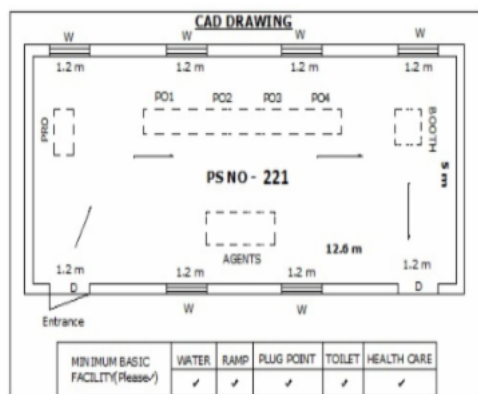

নির্বাচক নিবন্ধন আধিকারিকের স্বাক্ষর

Nazri Naksha

Google Map View

Polling Station Building Front View

Polling Station Front View

Cad View

Key MAP View

1 নাম : সালেহা বিবি স্বামীর নাম: সেখ আকতার আলি বাড়ির নং : n0110 বয়স : 62 লিঙ্গ : মহিলা ফটো উপলব্ধ	WB/28/195/531189	2 নাম : মামনি বেগম স্বামীর নাম: সেখ ইসলাম আলি বাড়ির নং : n0179 বয়স : 41 লিঙ্গ : মহিলা ফটো উপলব্ধ	NIO1390244	3 নাম : সেখ ইসলাম আলি পিতার নাম: সেখ আনোয়ার আলি বাড়ির নং : n0179 বয়স : 41 লিঙ্গ : পুরুষ ফটো উপলব্ধ	JVP2462919
4 নাম : সেখ মনিরুদ্দিন পিতার নাম: সেখ মজাফফর আলি বাড়ির নং : n0179 বয়স : 33 লিঙ্গ : পুরুষ ফটো উপলব্ধ	NIO1469055	5 নাম : মনুয়ারা বিবি স্বামীর নাম: সেখ মজাফফর আলি বাড়ির নং : n0179 বয়স : 60 লিঙ্গ : মহিলা ফটো উপলব্ধ	WB/28/195/531177	6 নাম : রাবিয়া বিবি স্বামীর নাম: আনোয়ার আলি বাড়ির নং : n0179 বয়স : 87 লিঙ্গ : মহিলা ফটো উপলব্ধ	WB/28/195/531180
7 নাম : মেহেরলিন্সা বেগম স্বামীর নাম: সেখ আজিজুল ইসলাম বাড়ির নং : n0177 বয়স : 51 লিঙ্গ : মহিলা ফটো উপলব্ধ	NIO2513653	8 নাম : সায়েরা বিবি স্বামীর নাম: খোদাবক্স বাড়ির নং : n0176 বয়স : 70 লিঙ্গ : মহিলা ফটো উপলব্ধ	WB/28/195/531087	9 নাম : সেখ আব্দুল মান্নান পিতার নাম: সেখ খোদাবক্স বাড়ির নং : n0175 বয়স : 48 লিঙ্গ : পুরুষ ফটো উপলব্ধ	JVP2311728
10 নাম : সেখ মোবারক পিতার নাম: সেখ আব্দুল মান্নান বাড়ির নং : n0175 বয়স : 31 লিঙ্গ : পুরুষ ফটো উপলব্ধ	NIO1645340	11 নাম : সায়েরা বিবি স্বামীর নাম: সেখ আব্দুল মান্নান বাড়ির নং : n0175 বয়স : 53 লিঙ্গ : মহিলা ফটো উপলব্ধ	JVP2311710	12 নাম : সামসুল্লেহার বেগম স্বামীর নাম: সেখ আব্দুল হালিম বাড়ির নং : n0125 বয়স : 55 লিঙ্গ : মহিলা ফটো উপলব্ধ	WB/28/195/531067
13 নাম : সাবিনা বেগম স্বামীর নাম: সেখ আকবর আলি বাড়ির নং : n0098 বয়স : 32 লিঙ্গ : মহিলা ফটো উপলব্ধ	NIO1537240	14 নাম : সেখ আকবর আলি পিতার নাম: সেখ আসগর আলি বাড়ির নং : n0098 বয়স : 35 লিঙ্গ : পুরুষ ফটো উপলব্ধ	NIO1399922	15 নাম : মোমেনা বিবি স্বামীর নাম: সেখ হারুন আলি বাড়ির নং : n0183 বয়স : 58 লিঙ্গ : মহিলা ফটো উপলব্ধ	WB/28/195/531554
16 নাম : সেখ হারুন আলি পিতার নাম: সেখ আনোয়ার বাড়ির নং : n0183 বয়স : 62 লিঙ্গ : পুরুষ ফটো উপলব্ধ	WB/28/195/531517	17 নাম : সেখ রিয়াজ আলি পিতার নাম: সেখ হারুণ আলি বাড়ির নং : এন0183 বয়স : 23 লিঙ্গ : পুরুষ ফটো উপলব্ধ	NIO2482560	18 নাম : সেখ ফিরোজ আলি পিতার নাম: সেখ রামজান আলি বাড়ির নং : n0080 বয়স : 32 লিঙ্গ : পুরুষ ফটো উপলব্ধ	NIO1537174
19 নাম : ফিরোজা বিবি স্বামীর নাম: সেখ রমজান আলি বাড়ির নং : n0080 বয়স : 54 লিঙ্গ : মহিলা ফটো উপলব্ধ	JVP2541886	20 নাম : নাসির উদ্দিন মোল্লা পিতার নাম: এহিয়া মোল্লা বাড়ির নং : n0079 বয়স : 38 লিঙ্গ : পুরুষ ফটো উপলব্ধ	NIO0942714	21 নাম : আলাউদ্দিন মোল্লা পিতার নাম: এহিয়া মোল্লা বাড়ির নং : n0079 বয়স : 40 লিঙ্গ : পুরুষ ফটো উপলব্ধ	NIO1225598
22 নাম : সাইনু খাতুন স্বামীর নাম: সেখ মইনউদ্দিন মন্ডল বাড়ির নং : n0079 বয়স : 43 লিঙ্গ : মহিলা ফটো উপলব্ধ	JVP1534239	23 নাম : নাজেরা বিবি স্বামীর নাম: মন্ডল মোরসেদ আলি বাড়ির নং : n0079 বয়স : 51 লিঙ্গ : মহিলা ফটো উপলব্ধ	WB/28/195/531150	24 নাম : জোৎস্না বিবি স্বামীর নাম: সেখ নাসির মন্ডল বাড়ির নং : n0078 বয়স : 33 লিঙ্গ : মহিলা ফটো উপলব্ধ	NIO1452929
25 নাম : সেখ নাসির মণ্ডল পিতার নাম: সেখ ইয়াদ আলি বাড়ির নং : n0078 বয়স : 40 লিঙ্গ : পুরুষ ফটো উপলব্ধ	JVP2462836	26 নাম : সওকত আলি খন্দকার পিতার নাম: আইজব আলি খন্দকার বাড়ির নং : n0057 বয়স : 44 লিঙ্গ : পুরুষ ফটো উপলব্ধ	JVP2311256	27 নাম : হাসিনা বেগম স্বামীর নাম: সবুর আলি খন্দকার বাড়ির নং : n0057 বয়স : 44 লিঙ্গ : মহিলা ফটো উপলব্ধ	JVP2311249
28 নাম : সপেদা বিবি স্বামীর নাম: খন্দকার আইজব আলি বাড়ির নং : n0057 বয়স : 62 লিঙ্গ : মহিলা ফটো উপলব্ধ	WB/28/195/531409	29 নাম : সেখ সাইদুল মন্ডল পিতার নাম: সেখ ইয়াদ আলি মন্ডল বাড়ির নং : n0078 বয়স : 43 লিঙ্গ : পুরুষ ফটো উপলব্ধ	JVP2311769	30 নাম : ফতোমা বিবি স্বামীর নাম: সেখ সাইদুল মন্ডল বাড়ির নং : n0078 বয়স : 43 লিঙ্গ : মহিলা ফটো উপলব্ধ	JVP2463149