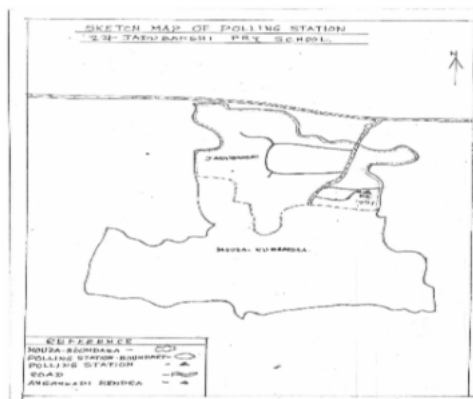

Nazri Naksha