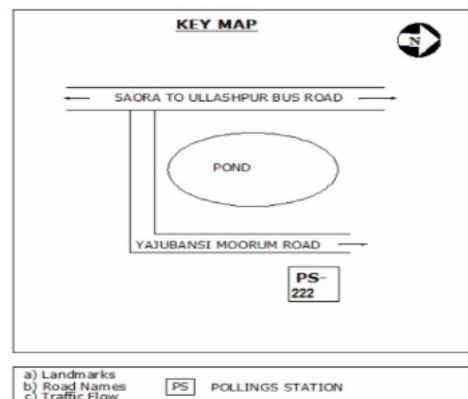

নির্বাচক নিবন্ধন আধিকারিকের স্বাক্ষর

Nazri Naksha

Google Map View

Polling Station Building Front View

Polling Station Front View

Cad View

Key MAP View

1 নাম : সেখ মমিরুদ্দিন পিতার নাম : সেখ মফিরুদ্দিন বাড়ির নং : n0081 বয়স : 32 লিঙ্গ : পুরুষ	NIO1537638 ফটো উপলব্ধ	2 নাম : সেখ আমিরুদ্দিন পিতার নাম : সেখ মফিরুদ্দিন বাড়ির নং : n0081 বয়স : 35 লিঙ্গ : পুরুষ	NIO1390426 ফটো উপলব্ধ	3 নাম : সালেমা বিবি স্বামীর নাম : সেখ আব্দুল কালাম বাড়ির নং : n0081 বয়স : 37 লিঙ্গ : মহিলা	NIO1645464 ফটো উপলব্ধ
4 নাম : মসয়াত কুরসিয়া বিবি স্বামীর নাম : সেখ জাহাঙ্গীর মহম্মদ বাড়ির নং : n0081 বয়স : 46 লিঙ্গ : মহিলা	JVP2314300 ফটো উপলব্ধ	5 নাম : সেখ আলি আহম্মদ পিতার নাম : সেখ নূর মহম্মদ বাড়ির নং : n0081 বয়স : 57 লিঙ্গ : পুরুষ	JVP2314292 ফটো উপলব্ধ	6 নাম : জাহানারা বিবি স্বামীর নাম : সেখ মফিরুদ্দিন বাড়ির নং : n0081 বয়স : 36 লিঙ্গ : মহিলা	NIO2353183 ফটো উপলব্ধ
7 নাম : অজেন্দা বিবি স্বামীর নাম : সেখ জাকির মহম্মদ বাড়ির নং : n0081 বয়স : 64 লিঙ্গ : মহিলা	WB/28/195/534132 ফটো উপলব্ধ	8 নাম : সেখ সুরাজ আলি পিতার নাম : সেখ সামশের আলি বাড়ির নং : n0089 বয়স : 43 লিঙ্গ : পুরুষ	NIO1329788 ফটো উপলব্ধ	9 নাম : কাজী সাকির পিতার নাম : কাজী আবুমোসা বাড়ির নং : n0150 বয়স : 33 লিঙ্গ : পুরুষ	NIO1726686 ফটো উপলব্ধ
10 নাম : কাজী রাজেশ আলি পিতার নাম : কাজী আবুমোসা বাড়ির নং : n0150 বয়স : 38 লিঙ্গ : পুরুষ	NIO1225754 ফটো উপলব্ধ	11 নাম : টকসোনা বিবি স্বামীর নাম : কাজী আবু মুসকুট বাড়ির নং : n0150 বয়স : 54 লিঙ্গ : মহিলা	WB/28/195/534096 ফটো উপলব্ধ	12 নাম : কাজী আবুমসকুট পিতার নাম : কাজী লতিব আলি বাড়ির নং : n0150 বয়স : 60 লিঙ্গ : পুরুষ	WB/28/195/534035 ফটো উপলব্ধ
13 নাম : সাহেলা বিবি স্বামীর নাম : কাজী আবুমোসা বাড়ির নং : 046 বয়স : 62 লিঙ্গ : মহিলা	NIO2070019 ফটো উপলব্ধ	14 নাম : কাজী আবুমোসা আলি পিতার নাম : কাজী লতিব আলি বাড়ির নং : n0150 বয়স : 64 লিঙ্গ : পুরুষ	WB/28/195/534582 ফটো উপলব্ধ	15 নাম : আকলেমা বিবি স্বামীর নাম : কাজী লতিব আলি বাড়ির নং : n0150 বয়স : 87 লিঙ্গ : মহিলা	WB/28/195/534039 ফটো উপলব্ধ
16 নাম : চাঁদ সুলতানা বিবি স্বামীর নাম : আকতার আলি বাড়ির নং : n0149 বয়স : 52 লিঙ্গ : মহিলা	NIO2107233 ফটো উপলব্ধ	17 নাম : আবিদ হোসেন পিতার নাম : আজিত হোসেন বাড়ির নং : n0149 বয়স : 64 লিঙ্গ : পুরুষ	WB/28/195/534559 ফটো উপলব্ধ	18 নাম : আপেলা বিবি স্বামীর নাম : কাজী জামসেদ বাড়ির নং : n0148 বয়স : 45 লিঙ্গ : মহিলা	JVP2313575 ফটো উপলব্ধ
19 নাম : কাজী জামসেদ পিতার নাম : কাজী সোমেদ আলি বাড়ির নং : n0148 বয়স : 52 লিঙ্গ : পুরুষ	WB/28/195/534622 ফটো উপলব্ধ	20 নাম : সেলিমা বিবি স্বামীর নাম : মীরতাহার আলি বাড়ির নং : n0154 বয়স : 39 লিঙ্গ : মহিলা	NIO1329978 ফটো উপলব্ধ	21 নাম : মীর আব্দুল মামুদ পিতার নাম : মীর ইদ্রিশ আলি বাড়ির নং : n0154 বয়স : 54 লিঙ্গ : পুরুষ	WB/28/195/534112 ফটো উপলব্ধ
22 নাম : মমেনা বিবি স্বামীর নাম : মীর ইদরিস আলি বাড়ির নং : n0154 বয়স : 90 লিঙ্গ : মহিলা	WB/28/195/534078 ফটো উপলব্ধ	23 নাম : সালেমা বিবি স্বামীর নাম : সেখ হাসমত আলি বাড়ির নং : n0198 বয়স : 50 লিঙ্গ : মহিলা	NIO1330133 ফটো উপলব্ধ	24 নাম : সেখ হাসমত আলি পিতার নাম : সেখ হিয়াত আলি বাড়ির নং : n0198 বয়স : 55 লিঙ্গ : পুরুষ	WB/28/195/534645 ফটো উপলব্ধ
25 নাম : রসিদা বিবি স্বামীর নাম : সেখ লতিফ বাড়ির নং : n0197 বয়স : 56 লিঙ্গ : মহিলা	NIO1390467 ফটো উপলব্ধ	26 নাম : সেখ সাদেক আলি পিতার নাম : শেখ অনোয়ার আলি বাড়ির নং : n0195 বয়স : 56 লিঙ্গ : পুরুষ	NIO2082915 ফটো উপলব্ধ	27 নাম : সাদেকা বিবি স্বামীর নাম : আনুয়ার আলী বাড়ির নং : n0195 বয়স : 92 লিঙ্গ : মহিলা	WB/28/195/534219 ফটো উপলব্ধ
28 নাম : রিজিয়া বিবি স্বামীর নাম : সেখ জামসেদ আলি বাড়ির নং : n0192 বয়স : 42 লিঙ্গ : মহিলা	JVP2463305 ফটো উপলব্ধ	29 নাম : সেখ জামসেদ আলি পিতার নাম : সেখ জাকির মহম্মদ বাড়ির নং : n0192 বয়স : 45 লিঙ্গ : পুরুষ	JVP2313773 ফটো উপলব্ধ	30 নাম : জরিনা বিবি স্বামীর নাম : সেখ মহীম বাড়ির নং : n0190 বয়স : 54 লিঙ্গ : মহিলা	WB/28/195/534138 ফটো উপলব্ধ