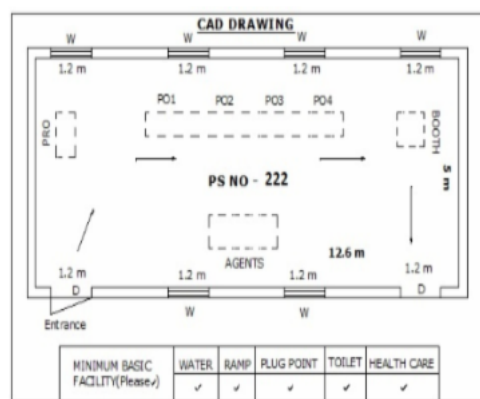

নির্বাচক নিবন্ধন আধিকারিকের স্বাক্ষর

Nazri Naksha

Google Map View

Polling Station Building Front View

Polling Station Front View

Cad View

Key MAP View

1 নাম : সেখ মমিরুদ্দিন পিতার নাম : সেখ মফিরুদ্দিন বাড়ির নং : n0081 বয়স : 32 লিঙ্গ : পুরুষ	NIO1537638 ফটো উপলব্ধ	2 নাম : সেখ আমিরুদ্দিন পিতার নাম : সেখ মফিরুদ্দিন বাড়ির নং : n0081 বয়স : 35 লিঙ্গ : পুরুষ	NIO1390426 ফটো উপলব্ধ	3 নাম : সালেমা বিবি স্বামীর নাম : সেখ আব্দুল কালাম বাড়ির নং : n0081 বয়স : 37 লিঙ্গ : মহিলা	NIO1645464 ফটো উপলব্ধ
4 নাম : মসয়াত কুরসিয়া বিবি স্বামীর নাম : সেখ জাহাঙ্গীর মহম্মদ বাড়ির নং : n0081 বয়স : 46 লিঙ্গ : মহিলা	JVP2314300 ফটো উপলব্ধ	5 নাম : সেখ আলি আহম্মদ পিতার নাম : সেখ নূর মহম্মদ বাড়ির নং : n0081 বয়স : 57 লিঙ্গ : পুরুষ	JVP2314292 ফটো উপলব্ধ	6 নাম : জাহানারা বিবি স্বামীর নাম : সেখ মফিরুদ্দিন বাড়ির নং : n0081 বয়স : 36 লিঙ্গ : মহিলা	NIO2353183 ফটো উপলব্ধ
7 নাম : অজেন্দা বিবি স্বামীর নাম : সেখ জাকির মহম্মদ বাড়ির নং : n0081 বয়স : 64 লিঙ্গ : মহিলা	WB/28/195/534132 ফটো উপলব্ধ	8 নাম : সেখ সুরাজ আলি পিতার নাম : সেখ সামশের আলি বাড়ির নং : n0089 বয়স : 43 লিঙ্গ : পুরুষ	NIO1329788 ফটো উপলব্ধ	9 নাম : কাজী সাকির পিতার নাম : কাজী আবুমোসা বাড়ির নং : n0150 বয়স : 33 লিঙ্গ : পুরুষ	NIO1726686 ফটো উপলব্ধ
10 নাম : কাজী রাজেশ আলি পিতার নাম : কাজী আবুমোসা বাড়ির নং : n0150 বয়স : 38 লিঙ্গ : পুরুষ	NIO1225754 ফটো উপলব্ধ	11 নাম : টকসোনা বিবি স্বামীর নাম : কাজী আবু মুসকুট বাড়ির নং : n0150 বয়স : 54 লিঙ্গ : মহিলা	WB/28/195/534096 ফটো উপলব্ধ	12 নাম : কাজী আবুমসকুট পিতার নাম : কাজী লতিব আলি বাড়ির নং : n0150 বয়স : 60 লিঙ্গ : পুরুষ	WB/28/195/534035 ফটো উপলব্ধ
13 নাম : সাহেলা বিবি স্বামীর নাম : কাজী আবুমোসা বাড়ির নং : 046 বয়স : 62 লিঙ্গ : মহিলা	NIO2070019 ফটো উপলব্ধ	14 নাম : কাজী আবুমোসা আলি পিতার নাম : কাজী লতিব আলি বাড়ির নং : n0150 বয়স : 64 লিঙ্গ : পুরুষ	WB/28/195/534582 ফটো উপলব্ধ	15 নাম : আকলেমা বিবি স্বামীর নাম : কাজী লতিব আলি বাড়ির নং : n0150 বয়স : 87 লিঙ্গ : মহিলা	WB/28/195/534039 ফটো উপলব্ধ
16 নাম : চাঁদ সুলতানা বিবি স্বামীর নাম : আকতার আলি বাড়ির নং : n0149 বয়স : 52 লিঙ্গ : মহিলা	NIO2107233 ফটো উপলব্ধ	17 নাম : আবিদ হোসেন পিতার নাম : আজিত হোসেন বাড়ির নং : n0149 বয়স : 64 লিঙ্গ : পুরুষ	WB/28/195/534559 ফটো উপলব্ধ	18 নাম : আপেলা বিবি স্বামীর নাম : কাজী জামসেদ বাড়ির নং : n0148 বয়স : 45 লিঙ্গ : মহিলা	JVP2313575 ফটো উপলব্ধ
19 নাম : কাজী জামসেদ পিতার নাম : কাজী সোমেদ আলি বাড়ির নং : n0148 বয়স : 52 লিঙ্গ : পুরুষ	WB/28/195/534622 ফটো উপলব্ধ	20 নাম : সেলিমা বিবি স্বামীর নাম : মীরতাহার আলি বাড়ির নং : n0154 বয়স : 39 লিঙ্গ : মহিলা	NIO1329978 ফটো উপলব্ধ	21 নাম : মীর আব্দুল মামুদ পিতার নাম : মীর ইদ্রিশ আলি বাড়ির নং : n0154 বয়স : 54 লিঙ্গ : পুরুষ	WB/28/195/534112 ফটো উপলব্ধ
22 নাম : মমেনা বিবি স্বামীর নাম : মীর ইদরিস আলি বাড়ির নং : n0154 বয়স : 90 লিঙ্গ : মহিলা	WB/28/195/534078 ফটো উপলব্ধ	23 নাম : সালেমা বিবি স্বামীর নাম : সেখ হাসমত আলি বাড়ির নং : n0198 বয়স : 50 লিঙ্গ : মহিলা	NIO1330133 ফটো উপলব্ধ	24 নাম : সেখ হাসমত আলি পিতার নাম : সেখ হিয়াত আলি বাড়ির নং : n0198 বয়স : 55 লিঙ্গ : পুরুষ	WB/28/195/534645 ফটো উপলব্ধ
25 নাম : রসিদা বিবি স্বামীর নাম : সেখ লতিফ বাড়ির নং : n0197 বয়স : 56 লিঙ্গ : মহিলা	NIO1390467 ফটো উপলব্ধ	26 নাম : সেখ সাদেক আলি পিতার নাম : শেখ অনোয়ার আলি বাড়ির নং : n0195 বয়স : 56 লিঙ্গ : পুরুষ	NIO2082915 ফটো উপলব্ধ	27 নাম : সাদেকা বিবি স্বামীর নাম : আনুয়ার আলী বাড়ির নং : n0195 বয়স : 92 লিঙ্গ : মহিলা	WB/28/195/534219 ফটো উপলব্ধ
28 নাম : রিজিয়া বিবি স্বামীর নাম : সেখ জামসেদ আলি বাড়ির নং : n0192 বয়স : 42 লিঙ্গ : মহিলা	JVP2463305 ফটো উপলব্ধ	29 নাম : সেখ জামসেদ আলি পিতার নাম : সেখ জাকির মহম্মদ বাড়ির নং : n0192 বয়স : 45 লিঙ্গ : পুরুষ	JVP2313773 ফটো উপলব্ধ	30 নাম : জরিনা বিবি স্বামীর নাম : সেখ মহীম বাড়ির নং : n0190 বয়স : 54 লিঙ্গ : মহিলা	WB/28/195/534138 ফটো উপলব্ধ