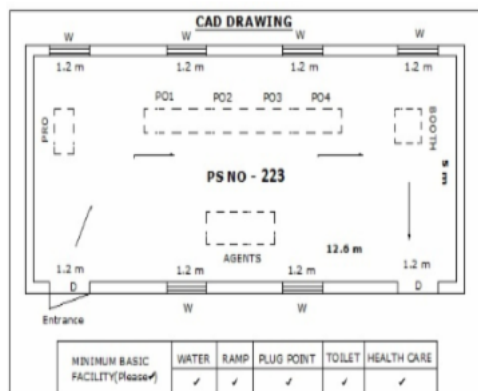

নির্বাচক নিবন্ধন আধিকারিকের স্বাক্ষর

Nazri Naksha

Google Map View

Polling Station Building Front View

Polling Station Front View

Cad View

Key MAP View

বিধানসভা নির্বাচনক্ষেত্রের নং, নাম : 201-গোঘাট  
ভাগ নং, নাম : 1-পাতুলসাঁড়া আংশিক এর পূর্ব পাড়া, মাঠ পাড়া, পাল পাড়া, ডোম পাড়া, বটতলা এবং ভট্টাচার্য্য পাড়া