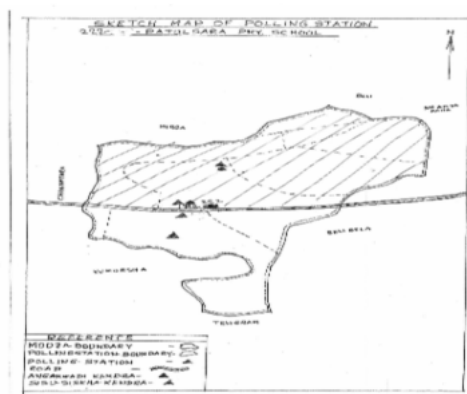

Nazri Naksha