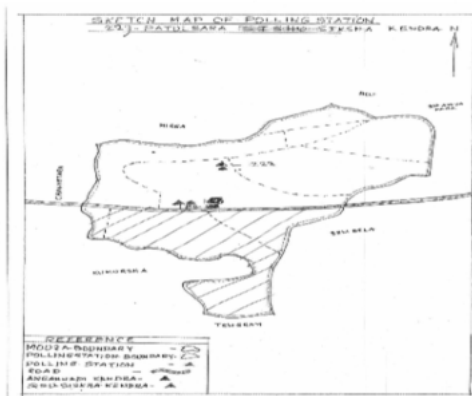

Nazri Naksha