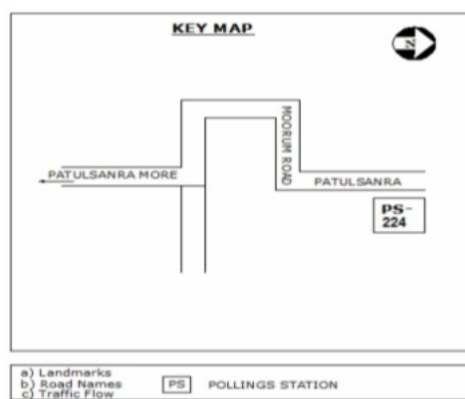

নির্বাচক নিবন্ধন আধিকারিকের স্বাক্ষর

Nazri Naksha

Google Map View

Polling Station Building Front View

Polling Station Front View

Cad View

Key MAP View

বিধানসভা নির্বাচনক্ষেত্রের নং, নাম : 201-গোঘাটা  
ভাগ নং, নাম : 1-পাতুলসাঁড়া আংশিক এর দাস পাড়া, হাজরা পাড়া, কারক পাড়া, ভবানীপুর এবং গন পাড়া