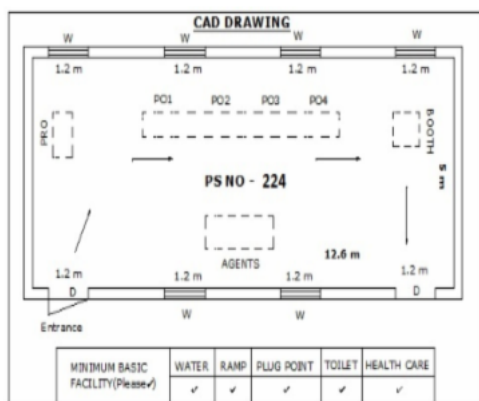

নির্বাচক নিবন্ধন আধিকারিকের স্বাক্ষর

Nazri Naksha

Google Map View

Polling Station Building Front View

Polling Station Front View

Cad View

Key MAP View

বিধানসভা নির্বাচনক্ষেত্রের নং, নাম : 201-গোঘাটা  
ভাগ নং, নাম : 1-পাতুলসাঁড়া আংশিক এর দাস পাড়া, হাজরা পাড়া, কারক পাড়া, ভবানীপুর এবং গন পাড়া