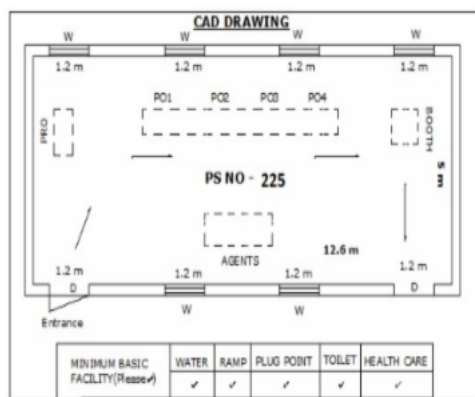

নির্বাচক নিবন্ধন আধিকারিকের স্বাক্ষর

Nazri Naksha

Google Map View

Polling Station Building Front View

Polling Station Front View

Cad View

Key MAP View

বিধানসভা নির্বাচনক্ষেত্রের নং, নাম : 201-গোঘাট
ভাগ নং, নাম : 1-বালিবেলা আংশিক এর তেলি, কায়ছ, ব্রাহ্মণ, গোয়ালা, ছুতোর, ডোম এবং বর্গক্ষত্রীয় পাড়া