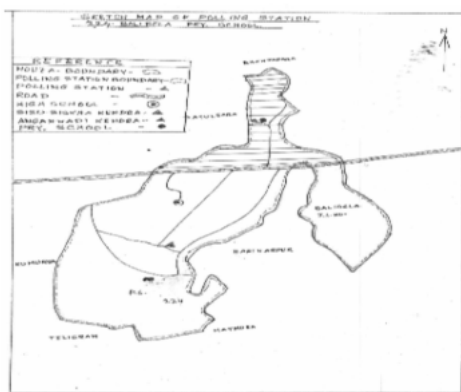

Nazri Naksha