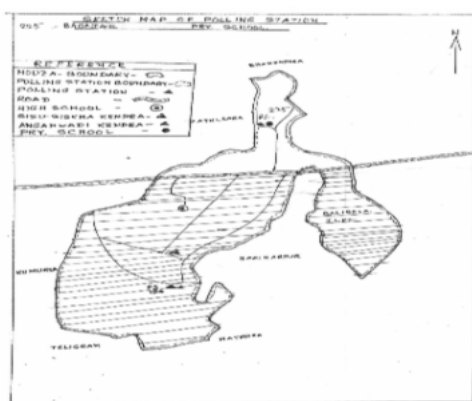

Nazri Naksha