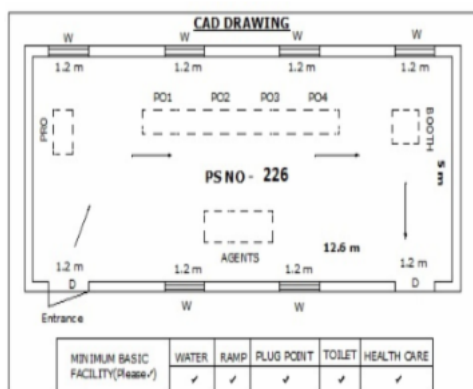

নির্বাচক নিবন্ধন আধিকারিকের স্বাক্ষর

Nazri Naksha

Google Map View

Polling Station Building Front View

Polling Station Front View

Cad View

Key MAP View

বিধানসভা নির্বাচনক্ষেত্রের নং, নাম : 201-গোঘাট  
ভাগ নং, নাম : 1-বগাজল এর কুণ্ড, কায়স্থ, তিলি, হাড়ি ও দাস পাড়া