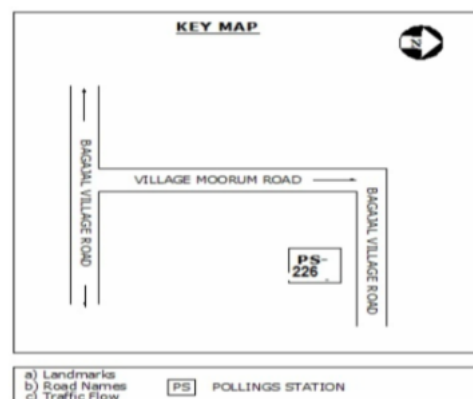

নির্বাচক নিবন্ধন আধিকারিকের স্বাক্ষর

Nazri Naksha

Google Map View

Polling Station Building Front View

Polling Station Front View

Cad View

Key MAP View

বিধানসভা নির্বাচনক্ষেত্রের নং, নাম : 201-গোঘাট  
ভাগ নং, নাম : 1-বগাজল এর কুণ্ড, কায়স্থ, তিলি, হাড়ি ও দাস পাড়া