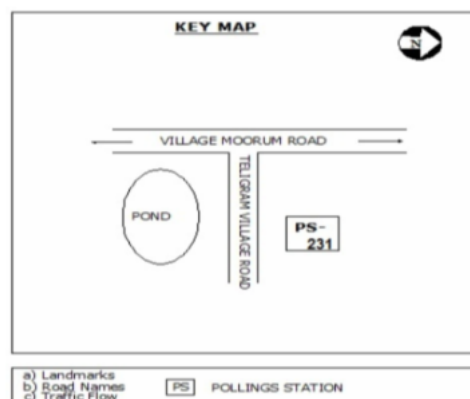

Key MAP View