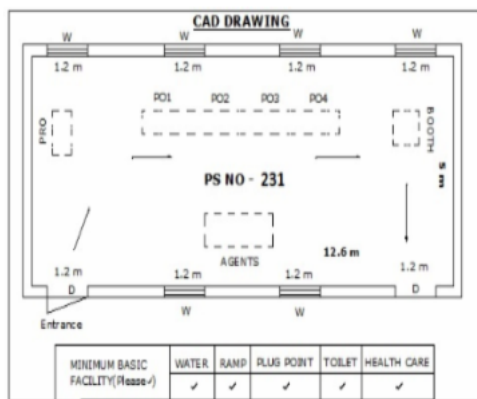

নির্বাচক নিবন্ধন আধিকারিকের স্বাক্ষর

Nazri Naksha

Google Map View

Polling Station Building Front View

Polling Station Front View

Cad View

Key MAP View

1 নাম : সঞ্জিত কর্মকার পিতার নাম: চিনিবাস কর্মকার বাড়ির নং : n0001 বয়স : 36 লিঙ্গ : পুরুষ	NIO1226554 ফটো উপলব্ধ	2 নাম : মিঠুন কর্মকার পিতার নাম: চিনিবাস কর্মকার বাড়ির নং : n0001 বয়স : 38 লিঙ্গ : পুরুষ	JVP2538726 ফটো উপলব্ধ	E2 3 নাম : চিনিবাস কর্মকার পিতার নাম: ভোলানাথ কর্মকার বাড়ির নং : n0001 বয়স : 68 লিঙ্গ : পুরুষ	WB/28/195/558097 ফটো উপলব্ধ
4 নাম : সোনামনি কর্মকার স্বামীর নাম: সঞ্জিত কর্মকার বাড়ির নং : N0001 বয়স : 28 লিঙ্গ : মহিলা	NIO2238988 ফটো উপলব্ধ	5 নাম : অঙ্কিতা ঘোষ পিতার নাম: শক্তিপদ ঘোষ বাড়ির নং : N0030 বয়স : 26 লিঙ্গ : মহিলা	NIO2238442 ফটো উপলব্ধ	6 নাম : শম্পা ঘোষ স্বামীর নাম: কুন্তল ঘোষ বাড়ির নং : N0018 বয়স : 25 লিঙ্গ : মহিলা	NIO2238681 ফটো উপলব্ধ
7 নাম : তরুন ঘোষ পিতার নাম: তারাপদ ঘোষ বাড়ির নং : n0065 বয়স : 62 লিঙ্গ : পুরুষ	NIO2184232 ফটো উপলব্ধ	8 নাম : সৌরভ ঘোষ পিতার নাম: সুসন্তা ঘোষ বাড়ির নং : N0033 বয়স : 25 লিঙ্গ : পুরুষ	NIO2239283 ফটো উপলব্ধ	9 নাম : সাথী ঘোষ পিতার নাম: তপন ঘোষ বাড়ির নং : N0009 বয়স : 26 লিঙ্গ : মহিলা	NIO2238483 ফটো উপলব্ধ
10 নাম : শুভজিৎ ঘোষ পিতার নাম: পিযুষ ঘোষ বাড়ির নং : N0016 বয়স : 26 লিঙ্গ : পুরুষ	NIO2239036 ফটো উপলব্ধ	11 নাম : সোমা দত্ত ঘোষ স্বামীর নাম: কুন্তল ঘোষ বাড়ির নং : এন0035 বয়স : 28 লিঙ্গ : মহিলা	NIO2269413 ফটো উপলব্ধ	12 নাম : লিসা ঘোষ পিতার নাম: বিকাশ ঘোষ বাড়ির নং : এন0024 বয়স : 24 লিঙ্গ : মহিলা	NIO2269405 ফটো উপলব্ধ
13 নাম : স্বপ্না ঘোষ স্বামীর নাম: শান্তি নাথ ঘোষ বাড়ির নং : n0002 বয়স : 67 লিঙ্গ : মহিলা	WB/28/195/558316 ফটো উপলব্ধ	14 নাম : সুচন্দ্রা কোনার ঘোষ স্বামীর নাম: আশিস ঘোষ বাড়ির নং : এন0029 বয়স : 34 লিঙ্গ : মহিলা	NRZ1433408 ফটো উপলব্ধ	15 নাম : ফু লুটিস ঘোষ পিতার নাম: মদন ঘোষ বাড়ির নং : এন0039 বয়স : 26 লিঙ্গ : মহিলা	NIO1984665 ফটো উপলব্ধ
16 নাম : অর্ণা ঘোষ স্বামীর নাম: জয়ন্ত ঘোষ বাড়ির নং : n0016 বয়স : 40 লিঙ্গ : মহিলা	JVP2573384 ফটো উপলব্ধ	17 নাম : জয়শ্রী ঘোষ স্বামীর নাম: রতন চন্দ্র ঘোষ বাড়ির নং : n0026 বয়স : 68 লিঙ্গ : মহিলা	JVP2323517 ফটো উপলব্ধ	18 নাম : রতন চন্দ্র ঘোষ পিতার নাম: মুকুন্দ ঘোষ বাড়ির নং : n0026 বয়স : 74 লিঙ্গ : পুরুষ	JVP2538668 ফটো উপলব্ধ
19 নাম : অরুনাংশু ঘোষ পিতার নাম: রতন চন্দ্র ঘোষ বাড়ির নং : n0026 বয়স : 45 লিঙ্গ : পুরুষ	JVP2538650 ফটো উপলব্ধ	20 নাম : দীপক ঘোষ পিতার নাম: খগেন ঘোষ বাড়ির নং : n0045 বয়স : 56 লিঙ্গ : পুরুষ	NIO2184174 ফটো উপলব্ধ	21 নাম : সুধা রানী ঘোষ স্বামীর নাম: পরেশ চন্দ্র ঘোষ বাড়ির নং : n0002 বয়স : 66 লিঙ্গ : মহিলা	WB/28/195/558496 ফটো উপলব্ধ
22 নাম : তীর্থ পদ ঘোষ পিতার নাম: মুকুন্দ চরন ঘোষ বাড়ির নং : n0026 বয়স : 66 লিঙ্গ : পুরুষ	WB/28/195/558301 ফটো উপলব্ধ	23 নাম : বিমান ঘোষ পিতার নাম: রাসবিহারী ঘোষ বাড়ির নং : n0010 বয়স : 41 লিঙ্গ : পুরুষ	JVP2323939 ফটো উপলব্ধ	24 নাম : বিধান ঘোষ পিতার নাম: রাসবিহারী ঘোষ বাড়ির নং : n0010 বয়স : 39 লিঙ্গ : পুরুষ	NIO0987941 ফটো উপলব্ধ
25 নাম : সোনালী ঘোষ স্বামীর নাম: বিমান ঘোষ বাড়ির নং : n0010 বয়স : 36 লিঙ্গ : মহিলা	NIO1648922 ফটো উপলব্ধ	26 নাম : অঞ্জনা ঘোষ স্বামীর নাম: সুশান্ত কুমার ঘোষ বাড়ির নং : n0033 বয়স : 55 লিঙ্গ : মহিলা	NIO1814698 ফটো উপলব্ধ	27 নাম : কাকলী ঘোষ স্বামীর নাম: উৎপল ঘোষ বাড়ির নং : n0035 বয়স : 30 লিঙ্গ : মহিলা	NIO1814714 ফটো উপলব্ধ
28 নাম : মামনী ঘোষ স্বামীর নাম: অরুনাংশু ঘোষ বাড়ির নং : n0026 বয়স : 35 লিঙ্গ : মহিলা	NIO1814730 ফটো উপলব্ধ	29 নাম : বার্না পান স্বামীর নাম: মদন মোহন পান বাড়ির নং : n0022 বয়স : 64 লিঙ্গ : মহিলা	NIO1814771 ফটো উপলব্ধ	30 নাম : মদন মোহন পান পিতার নাম: কালীসত্য পান বাড়ির নং : n0022 বয়স : 72 লিঙ্গ : পুরুষ	NIO1814789 ফটো উপলব্ধ