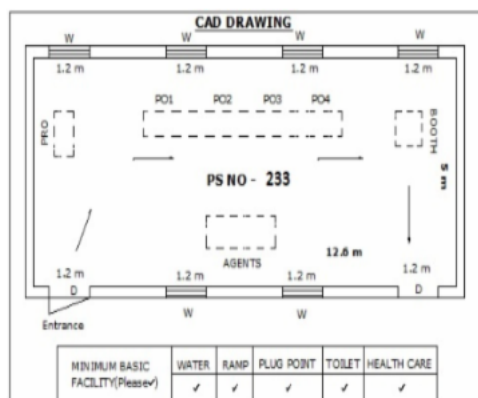

নির্বাচক নিবন্ধন আধিকারিকের স্বাক্ষর

Nazri Naksha

Google Map View

Polling Station Building Front View

Polling Station Front View

Cad View

Key MAP View

1 নাম : রাজীব অধিকারী পিতার নাম: হারাধন অধিকারী বাড়ির নং : n0126 বয়স : 45 লিঙ্গ : পুরুষ	JVP1432889 ফটো উপলব্ধ	2 নাম : কৌশিক অধিকারী পিতার নাম: হেমন্ত অধিকারী বাড়ির নং : এন0121 বয়স : 25 লিঙ্গ : পুরুষ	NIO2369494 ফটো উপলব্ধ	3 নাম : সুদেষ্ণা অধিকারী পিতার নাম: জগবন্ধু অধিকারী বাড়ির নং : এন0123 বয়স : 23 লিঙ্গ : মহিলা	NIO2373306 ফটো উপলব্ধ
4 নাম : প্রমিতা অধিকারী পিতার নাম: অরবিন্দ অধিকারী বাড়ির নং : এন0123 বয়স : 23 লিঙ্গ : মহিলা	NIO2375731 ফটো উপলব্ধ	5 নাম : প্রভাত অধিকারী পিতার নাম: রনজিৎ অধিকারী বাড়ির নং : n0122 বয়স : 42 লিঙ্গ : পুরুষ	JVP2325470 ফটো উপলব্ধ	6 নাম : সুনীত অধিকারী পিতার নাম: নির্মল কুমার অধিকারী বাড়ির নং : এন0119 বয়স : 24 লিঙ্গ : পুরুষ	NIO2270593 ফটো উপলব্ধ
7 নাম : প্রতাপ অধিকারী অন্যান্য: রনজিৎ অধিকারী বাড়ির নং : n0122 বয়স : 39 লিঙ্গ : পুরুষ	JVP2326825 ফটো উপলব্ধ	8 নাম : সঞ্জীব অধিকারী পিতার নাম: হারাধন অধিকারী বাড়ির নং : n0126 বয়স : 48 লিঙ্গ : পুরুষ	WB/28/195/564095 ফটো উপলব্ধ	9 নাম : অজিত কুমার অধিকারী অন্যান্য: যুগোল অধিকারী বাড়ির নং : n0122 বয়স : 81 লিঙ্গ : পুরুষ	NIO2108595 ফটো উপলব্ধ
10 নাম : রঞ্জিত কুমার অধিকারী পিতার নাম: যুগোল মোহন অধিকারী বাড়ির নং : n0122 বয়স : 70 লিঙ্গ : পুরুষ	NIO2108538 ফটো উপলব্ধ	11 নাম : শম্পা অধিকারী স্বামীর নাম: জগবন্ধু অধিকারী বাড়ির নং : n0123 বয়স : 42 লিঙ্গ : মহিলা	JVP2325439 ফটো উপলব্ধ	12 নাম : গীতা অধিকারী স্বামীর নাম: গোপাল অধিকারী বাড়ির নং : n0122 বয়স : 81 লিঙ্গ : মহিলা	WB/28/195/564769 ফটো উপলব্ধ
13 নাম : নির্মল কুমার অধিকারী পিতার নাম: গৌরমোহন অধিকারী বাড়ির নং : n0119 বয়স : 58 লিঙ্গ : পুরুষ	WB/28/195/564773 ফটো উপলব্ধ	14 নাম : শম্পা অধিকারী স্বামীর নাম: প্রতাপ অধিকারী বাড়ির নং : এন0122 বয়স : 26 লিঙ্গ : মহিলা	NIO2024230 ফটো উপলব্ধ	15 নাম : চন্দন অধিকারী পিতার নাম: যষ্ঠী চরন অধিকারী বাড়ির নং : এন0120 বয়স : 26 লিঙ্গ : পুরুষ	NIO2024222 ফটো উপলব্ধ
16 নাম : অশোক কুমার অধিকারী পিতার নাম: গৌরমোহন অধিকারী বাড়ির নং : n0119 বয়স : 71 লিঙ্গ : পুরুষ	NIO0996967 ফটো উপলব্ধ	17 নাম : অমিত অধিকারী পিতার নাম: অশোক কুমার অধিকারী বাড়ির নং : n0126 বয়স : 38 লিঙ্গ : পুরুষ	NIO0997080 ফটো উপলব্ধ	18 নাম : প্রবীর অধিকারী অন্যান্য: রনজিৎ অধিকারী বাড়ির নং : n0122 বয়স : 38 লিঙ্গ : পুরুষ	NIO1226786 ফটো উপলব্ধ
19 নাম : টুঙ্গা অধিকারী (মোহন্ত) স্বামীর নাম: সঞ্জীব অধিকারী বাড়ির নং : n0126 বয়স : 42 লিঙ্গ : মহিলা	NIO0997072 ফটো উপলব্ধ	20 নাম : স্মিতিরেখা অধিকারী স্বামীর নাম: হারাধন অধিকারী বাড়ির নং : n0126 বয়স : 67 লিঙ্গ : মহিলা	WB/28/195/564324 ফটো উপলব্ধ	21 নাম : হারাধন অধিকারী পিতার নাম: কিশোরী অধিকারী বাড়ির নং : n0126 বয়স : 75 লিঙ্গ : পুরুষ	WB/28/195/564294 ফটো উপলব্ধ
22 নাম : পিন্টু অধিকারী পিতার নাম: জহর অধিকারী বাড়ির নং : n0125 বয়স : 51 লিঙ্গ : পুরুষ	WB/28/195/564096 ফটো উপলব্ধ	23 নাম : বাপ্পাদিত্য অধিকারী পিতার নাম: ধনঞ্জয় অধিকারী বাড়ির নং : n0124 বয়স : 44 লিঙ্গ : পুরুষ	JVP2325504 ফটো উপলব্ধ	24 নাম : পম্পা অধিকারী পিতার নাম: ধনঞ্জয় অধিকারী বাড়ির নং : n0124 বয়স : 46 লিঙ্গ : মহিলা	JVP2325496 ফটো উপলব্ধ
25 নাম : আশীষ অধিকারী পিতার নাম: চন্ডীচরন অধিকারী বাড়ির নং : n0120 বয়স : 38 লিঙ্গ : পুরুষ	JVP2539070 ফটো উপলব্ধ	26 নাম : চন্ডীচরন অধিকারী পিতার নাম: সাধন অধিকারী বাড়ির নং : n0120 বয়স : 68 লিঙ্গ : পুরুষ	WB/28/195/564445 ফটো উপলব্ধ	27 নাম : মিতা অধিকারী স্বামীর নাম: কমলকৃষ্ণ অধিকারী বাড়ির নং : n0119 বয়স : 40 লিঙ্গ : মহিলা	JVP2467181 ফটো উপলব্ধ
28 নাম : কমল কৃষ্ণ অধিকারী পিতার নাম: গৌরমোহন অধিকারী বাড়ির নং : n0119 বয়স : 50 লিঙ্গ : পুরুষ	WB/28/195/564147 ফটো উপলব্ধ	29 নাম : রিঙ্ক অধিকারী স্বামীর নাম: শিশির অধিকারী বাড়ির নং : n0119 বয়স : 42 লিঙ্গ : মহিলা	JVP2326833 ফটো উপলব্ধ	30 নাম : স্বপ্না অধিকারী স্বামীর নাম: কাজল অধিকারী বাড়ির নং : n0119 বয়স : 57 লিঙ্গ : মহিলা	WB/28/195/564448 ফটো উপলব্ধ