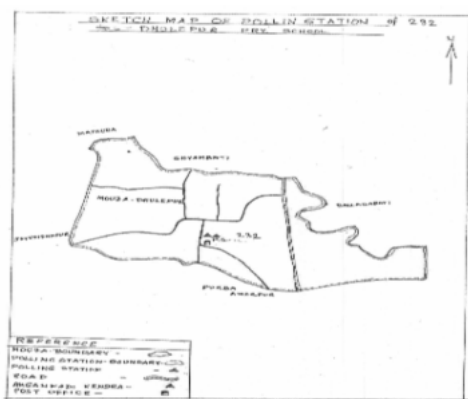

Nazri Naksha