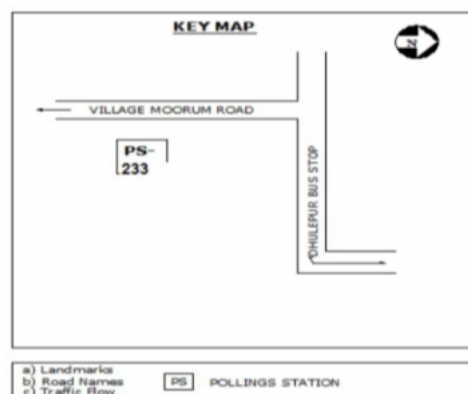

Key MAP View