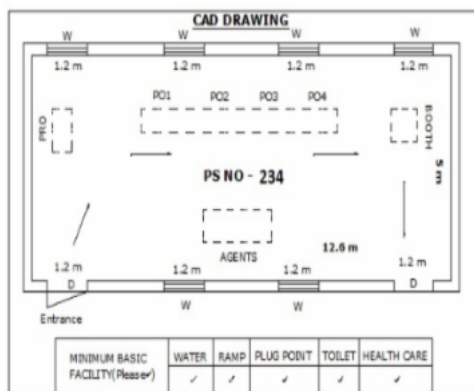

নির্বাচক নিবন্ধন আধিকারিকের স্বাক্ষর

Nazri Naksha

Google Map View

Polling Station Building Front View

Polling Station Front View

Cad View

Key MAP View

1 নাম : টুম্পা চট্টাচারী স্বামীর নাম: সঞ্জিত কুমার আলু বাড়ির নং : n0020 বয়স : 40 লিঙ্গ : মহিলা	NIO1650563 ফটো উপলব্ধ	2 নাম : সঞ্জিত কুমার আলু পিতার নাম: গোপালচন্দ্র আলু বাড়ির নং : n0020 বয়স : 43 লিঙ্গ : পুরুষ	JVP2326999 ফটো উপলব্ধ	3 নাম : বীনাপানি আলু স্বামীর নাম: গোপাল আলু বাড়ির নং : n0020 বয়স : 62 লিঙ্গ : মহিলা	WB/28/195/567325 ফটো উপলব্ধ
4 নাম : মৌসুমী আলু স্বামীর নাম: অনূপ কুমার আলু বাড়ির নং : n0019 বয়স : 41 লিঙ্গ : মহিলা	JVP2467579 ফটো উপলব্ধ	5 নাম : অনূপ আলু পিতার নাম: অবোধ আলু বাড়ির নং : n0019 বয়স : 51 লিঙ্গ : পুরুষ	WB/28/195/567572 ফটো উপলব্ধ	6 নাম : মল্লিকা আলু স্বামীর নাম: নিতাই আলু বাড়ির নং : n0019 বয়স : 45 লিঙ্গ : মহিলা	JVP2326858 ফটো উপলব্ধ
7 নাম : নিতাই আলু পিতার নাম: অবোধ আলু বাড়ির নং : n0019 বয়স : 54 লিঙ্গ : পুরুষ	WB/28/195/567007 ফটো উপলব্ধ	8 নাম : অরিজিৎ আলু পিতার নাম: নবকুমার আলু বাড়ির নং : n0019 বয়স : 36 লিঙ্গ : পুরুষ	NIO1333392 ফটো উপলব্ধ	9 নাম : নবকুমার আলু পিতার নাম: অবোধ চন্দ্র আলু বাড়ির নং : n0019 বয়স : 64 লিঙ্গ : পুরুষ	NIO2100923 ফটো উপলব্ধ
10 নাম : সোমা আলু স্বামীর নাম: রাম চন্দ্র আলু বাড়ির নং : n0019 বয়স : 34 লিঙ্গ : মহিলা	NIO1391978 ফটো উপলব্ধ	11 নাম : রামচন্দ্র আলু পিতার নাম: জগবন্ধু আলু বাড়ির নং : n0019 বয়স : 45 লিঙ্গ : পুরুষ	JVP1427467 ফটো উপলব্ধ	12 নাম : জয়ন্তী আলু স্বামীর নাম: জগবন্ধু আলু বাড়ির নং : n0019 বয়স : 62 লিঙ্গ : মহিলা	WB/28/195/567548 ফটো উপলব্ধ
13 নাম : দিব্যকান্তি আলু পিতার নাম: বিমলকান্তি আলু বাড়ির নং : n0018 বয়স : 34 লিঙ্গ : পুরুষ	NIO1455997 ফটো উপলব্ধ	14 নাম : ছন্দা আলু স্বামীর নাম: বিমল আলু বাড়ির নং : n0018 বয়স : 53 লিঙ্গ : মহিলা	WB/28/195/567470 ফটো উপলব্ধ	15 নাম : বিমল আলু পিতার নাম: নির্মল আলু বাড়ির নং : n0018 বয়স : 62 লিঙ্গ : পুরুষ	WB/28/195/567315 ফটো উপলব্ধ
16 নাম : চন্দনা আলু স্বামীর নাম: বরেন্দ্র কুমার আলু বাড়ির নং : n0016 বয়স : 49 লিঙ্গ : মহিলা	JVP1532415 ফটো উপলব্ধ	17 নাম : বরেন্দ্র কুমার আলু পিতার নাম: রামেন্দ্রনাথ আলু বাড়ির নং : n0016 বয়স : 58 লিঙ্গ : পুরুষ	WB/28/195/567019 ফটো উপলব্ধ	18 নাম : তনুশ্রী আলু স্বামীর নাম: অমর আলু বাড়ির নং : n0016 বয়স : 50 লিঙ্গ : মহিলা	NIO2570943 ফটো উপলব্ধ
19 নাম : মালতী আলু স্বামীর নাম: রামেন্দ্রনাথ আলু বাড়ির নং : n0016 বয়স : 83 লিঙ্গ : মহিলা	WB/28/195/567210 ফটো উপলব্ধ	20 নাম : টুম্পা আলু স্বামীর নাম: শ্রীকান্ত আলু বাড়ির নং : n0015 বয়স : 37 লিঙ্গ : মহিলা	NIO1541069 ফটো উপলব্ধ	21 নাম : শ্রীকান্ত আলু পিতার নাম: প্রভাকর আলু বাড়ির নং : n0015 বয়স : 54 লিঙ্গ : পুরুষ	WB/28/195/567274 ফটো উপলব্ধ
22 নাম : গুরুপ্রসাদ আলু পিতার নাম: প্রভাকর আলু বাড়ির নং : n0015 বয়স : 58 লিঙ্গ : পুরুষ	WB/28/195/567047 ফটো উপলব্ধ	23 নাম : শান্তনু আলু পিতার নাম: শিবপ্রসাদ আলু বাড়ির নং : n0015 বয়স : 31 লিঙ্গ : পুরুষ	NIO1745892 ফটো উপলব্ধ	24 নাম : দীপা আলু স্বামীর নাম: প্রশান্ত আলু বাড়ির নং : n0002 বয়স : 48 লিঙ্গ : মহিলা	JVP2326874 ফটো উপলব্ধ
25 নাম : গায়ত্রী আলু স্বামীর নাম: হারাদিন আলু বাড়ির নং : n0002 বয়স : 67 লিঙ্গ : মহিলা	WB/28/195/567339 ফটো উপলব্ধ	26 নাম : তনয় আলু পিতার নাম: নারায়ণ আলু বাড়ির নং : n0001 বয়স : 34 লিঙ্গ : পুরুষ	NIO1455765 ফটো উপলব্ধ	27 নাম : রমা আলু স্বামীর নাম: ভোলানাথ আলু বাড়ির নং : n0001 বয়স : 40 লিঙ্গ : মহিলা	NIO1333343 ফটো উপলব্ধ
28 নাম : ভোলানাথ আলু পিতার নাম: বিজয় কৃষ্ণ আলু বাড়ির নং : n0001 বয়স : 44 লিঙ্গ : পুরুষ	JVP1532928 ফটো উপলব্ধ	29 নাম : ঝর্ণা আলু স্বামীর নাম: গোবিন্দ আলু বাড়ির নং : n0001 বয়স : 47 লিঙ্গ : মহিলা	JVP1533355 ফটো উপলব্ধ	30 নাম : গোবিন্দ আলু পিতার নাম: বিজয় আলু বাড়ির নং : n0001 বয়স : 52 লিঙ্গ : পুরুষ	WB/28/195/567366 ফটো উপলব্ধ