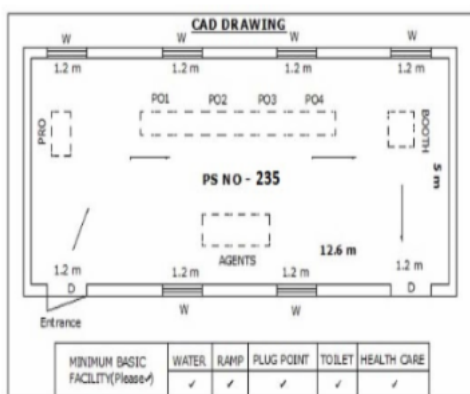

নির্বাচক নিবন্ধন আধিকারিকের স্বাক্ষর

Nazri Naksha

Google Map View

Polling Station Building Front View

Polling Station Front View

Cad View

Key MAP View

1 নাম : থাকুবালা কুণ্ডু স্বামীর নাম: শংকর কুণ্ডু বাড়ির নং : n0001 বয়স : 70 লিঙ্গ : মহিলা	WB/28/195/570091	ফটো উপলব্ধ	2 নাম : রাহুল সামুই পিতার নাম: বিকাশ সামুই বাড়ির নং : N0104 বয়স : 25 লিঙ্গ : পুরুষ	NIO2207728	ফটো উপলব্ধ	3 নাম : মৌচুসী বাগ স্বামীর নাম: শীতল বাগ বাড়ির নং : এন0001 বয়স : 27 লিঙ্গ : মহিলা	NIO2271526	ফটো উপলব্ধ
4 নাম : মিলন সামুই পিতার নাম: সফল সামুই বাড়ির নং : n0104 বয়স : 74 লিঙ্গ : পুরুষ	WB/28/195/570365	ফটো উপলব্ধ	5 নাম : বিকাশ সামুই পিতার নাম: মিলন সামুই বাড়ির নং : n0104 বয়স : 52 লিঙ্গ : পুরুষ	WB/28/195/570131	ফটো উপলব্ধ	6 নাম : চন্দনা সামুই স্বামীর নাম: বিকাশ সামুই বাড়ির নং : n0104 বয়স : 44 লিঙ্গ : মহিলা	JVP1535715	ফটো উপলব্ধ
Q 7 নাম : বিজলীবালা কুণ্ডু স্বামীর নাম: মনোমুদ্র কুণ্ডু বাড়ির নং : এন0104 বয়স : 87 লিঙ্গ : মহিলা	NIO1986223	ফটো উপলব্ধ	8 নাম : অমিয় বাগ পিতার নাম: শিবুরাম বাগ বাড়ির নং : এন0001 বয়স : 24 লিঙ্গ : পুরুষ	NIO2271500	ফটো উপলব্ধ	9 নাম : লাবনী মালিক স্বামীর নাম: পরিতোষ মালিক বাড়ির নং : এন0052 বয়স : 24 লিঙ্গ : মহিলা	NIO2271328	ফটো উপলব্ধ
10 নাম : শম্পা মুদি স্বামীর নাম: ভাস্কর মুদি বাড়ির নং : এন0001 বয়স : 26 লিঙ্গ : মহিলা	NIO2271278	ফটো উপলব্ধ	11 নাম : বিকাশ মুদি পিতার নাম: রঘুনাথ মুদি বাড়ির নং : এন0001 বয়স : 25 লিঙ্গ : পুরুষ	NIO2271419	ফটো উপলব্ধ	12 নাম : শিল্পা খাঁ স্বামীর নাম: নির্মল খাঁ বাড়ির নং : এন004 বয়স : 22 লিঙ্গ : মহিলা	NIO2423341	ফটো উপলব্ধ
13 নাম : নির্মল খাঁ পিতার নাম: রাজেন্দ্র খাঁ বাড়ির নং : n0004 বয়স : 31 লিঙ্গ : পুরুষ	NIO1816016	ফটো উপলব্ধ	14 নাম : রাজেন্দ্র খাঁ পিতার নাম: পূর্ণচন্দ্র খাঁ বাড়ির নং : n0004 বয়স : 62 লিঙ্গ : পুরুষ	WB/28/195/570056	ফটো উপলব্ধ	15 নাম : পরিমল খাঁ পিতার নাম: রাজেন্দ্র খাঁ বাড়ির নং : n0125 বয়স : 28 লিঙ্গ : পুরুষ	NIO1894005	ফটো উপলব্ধ
16 নাম : বৈশাখী খাঁ স্বামীর নাম: চঞ্চল খাঁ বাড়ির নং : n0002 বয়স : 28 লিঙ্গ : মহিলা	NIO1914464	ফটো উপলব্ধ	17 নাম : শ্যামলী খাঁ স্বামীর নাম: সুরোজিৎ খাঁ বাড়ির নং : n0004 বয়স : 30 লিঙ্গ : মহিলা	NRZ1770148	ফটো উপলব্ধ	18 নাম : অনিল খাঁ পিতার নাম: জয়দেব খাঁ বাড়ির নং : n0002 বয়স : 56 লিঙ্গ : পুরুষ	WB/28/195/570169	ফটো উপলব্ধ
19 নাম : অর্পণা খাঁ স্বামীর নাম: অনিল খাঁ বাড়ির নং : n0002 বয়স : 51 লিঙ্গ : মহিলা	WB/28/195/570267	ফটো উপলব্ধ	20 নাম : চঞ্চল খাঁ পিতার নাম: অনিল খাঁ বাড়ির নং : n0002 বয়স : 31 লিঙ্গ : পুরুষ	NIO1650985	ফটো উপলব্ধ	21 নাম : সুনীল খাঁ পিতার নাম: জয়দেব খাঁ বাড়ির নং : n0002 বয়স : 51 লিঙ্গ : পুরুষ	WB/28/195/570437	ফটো উপলব্ধ
22 নাম : শান্তনা খাঁ স্বামীর নাম: সুনীল খাঁ বাড়ির নং : n0002 বয়স : 44 লিঙ্গ : মহিলা	JVP2327765	ফটো উপলব্ধ	23 নাম : পারুলবালা খাঁ স্বামীর নাম: পূর্ণচন্দ্র খাঁ বাড়ির নং : n0004 বয়স : 84 লিঙ্গ : মহিলা	WB/28/195/570375	ফটো উপলব্ধ	24 নাম : বাপন খাঁ স্বামীর নাম: ভারতী খাঁ বাড়ির নং : n0004 বয়স : 31 লিঙ্গ : পুরুষ	NIO1730282	ফটো উপলব্ধ
25 নাম : সুরোজিৎ খাঁ মায়ের নাম: ভারতী খাঁ বাড়ির নং : n0004 বয়স : 34 লিঙ্গ : পুরুষ	NIO1541598	ফটো উপলব্ধ	26 নাম : ছোট্টু খাঁ মায়ের নাম: ভারতী খাঁ বাড়ির নং : n0004 বয়স : 36 লিঙ্গ : পুরুষ	NIO1333749	ফটো উপলব্ধ	27 নাম : ভারতী খাঁ স্বামীর নাম: বংশী খাঁ বাড়ির নং : n0004 বয়স : 58 লিঙ্গ : মহিলা	WB/28/195/570218	ফটো উপলব্ধ
28 নাম : অরিত্রি চক্রবর্তী স্বামীর নাম: আকাশ চক্রবর্তী বাড়ির নং : এন0008 বয়স : 31 লিঙ্গ : মহিলা	SNV1591163	ফটো উপলব্ধ	29 নাম : সোনালী অধিকারী চক্রবর্তী স্বামীর নাম: সুমিত চক্রবর্তী বাড়ির নং : এন0008 বয়স : 37 লিঙ্গ : মহিলা	NIO2369114	ফটো উপলব্ধ	30 নাম : আকাশ চক্রবর্তী পিতার নাম: অরুণ চক্রবর্তী বাড়ির নং : এন0008 বয়স : 33 লিঙ্গ : পুরুষ	NIO1456235	ফটো উপলব্ধ