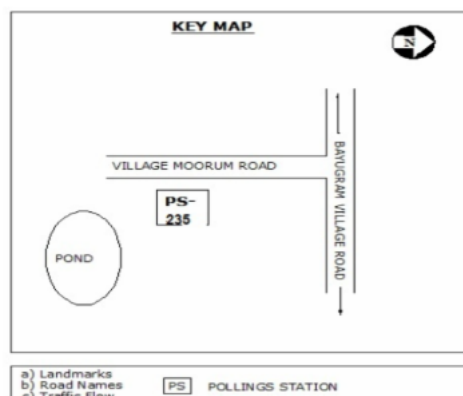

Key MAP View