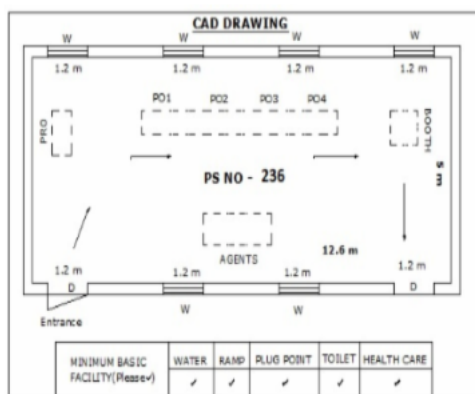

নির্বাচক নিবন্ধন আধিকারিকের স্বাক্ষর

Nazri Naksha

Google Map View

Polling Station Building Front View

Polling Station Front View

Cad View

Key MAP View

বিধানসভা নির্বাচনক্ষেত্রের নং, নাম : 201-গোঘাট
ভাগ নং, নাম : 1-পূর্ব-অমরপুর এর সমগ্র