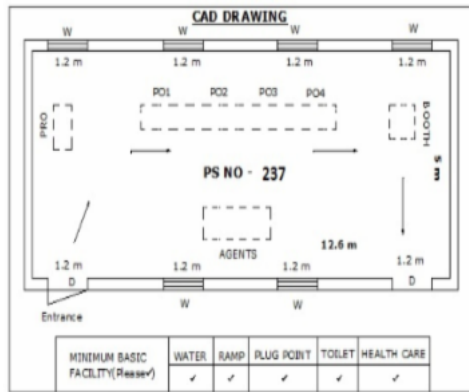

নির্বাচক নিবন্ধন আধিকারিকের স্বাক্ষর

Nazri Naksha

Google Map View

Polling Station Building Front View

Polling Station Front View

Cad View

Key MAP View

বিধানসভা নির্বাচনক্ষেত্রের নং, নাম : 201-গোঘাটা
ভাগ নং, নাম : 1-জয়কৃষ্ণপুর এর নন্দী,পূর্ব এবং দক্ষিণ ভোম পাড়া