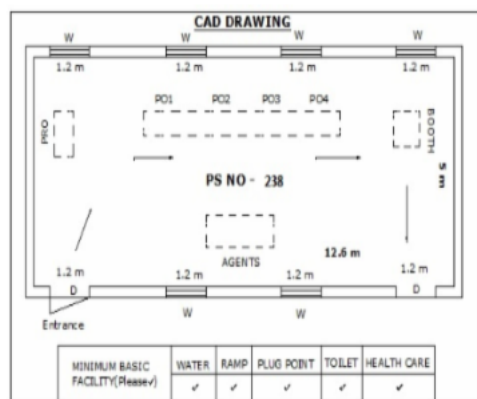

নির্বাচক নিবন্ধন আধিকারিকের স্বাক্ষর

Nazri Naksha

Google Map View

Polling Station Building Front View

Polling Station Front View

Cad View

Key MAP View

1 নাম : শাহানা খাতুন স্বামীর নাম: সেখ জামাল হোসেন বাড়ির নং : n0001 বয়স : 52 লিঙ্গ : মহিলা	WB/28/195/579119	2 নাম : মতিয়া বেগম স্বামীর নাম: আবদুল রসিদ বাড়ির নং : n0162 বয়স : 45 লিঙ্গ : মহিলা	JVP2330751	3 নাম : আলেয়া বেগম স্বামীর নাম: মুন্সী মহঃ ইউনুস বাড়ির নং : n0088 বয়স : 43 লিঙ্গ : মহিলা	NIO1023613
4 নাম : আরেফা বেগম স্বামীর নাম: মুন্সী মহঃ ইউসুফ বাড়ির নং : n0166 বয়স : 44 লিঙ্গ : মহিলা	NIO1023605	5 নাম : মুন্সী মহম্মদ ইদ্রিস পিতার নাম: মুন্সী মসলেউদ্দিন বাড়ির নং : n0088 বয়স : 53 লিঙ্গ : পুরুষ	WB/28/195/579015	6 নাম : মালেকা খাতুন স্বামীর নাম: সেখ সফেদার আলি বাড়ির নং : n0010 বয়স : 45 লিঙ্গ : মহিলা	JVP1531177
7 নাম : কহিনুরা বেগম স্বামীর নাম: সন্তকত বাড়ির নং : n0166 বয়স : 52 লিঙ্গ : মহিলা	WB/28/195/579576	8 নাম : জোসেনারা বেগম স্বামীর নাম: শুকুর বাড়ির নং : n0166 বয়স : 54 লিঙ্গ : মহিলা	WB/28/195/579208	9 নাম : মর্জিনা বেগম স্বামীর নাম: আনিসুর বাড়ির নং : n0166 বয়স : 59 লিঙ্গ : মহিলা	WB/28/195/579210
10 নাম : কাজী আব্দুল গুফর পিতার নাম: রহমান বাড়ির নং : n0166 বয়স : 57 লিঙ্গ : পুরুষ	WB/28/195/579579	11 নাম : কাজী আব্দুল সন্তকত পিতার নাম: রহমান বাড়ির নং : n0166 বয়স : 57 লিঙ্গ : পুরুষ	WB/28/195/579575	12 নাম : মসলেমা খাতুন স্বামীর নাম: কাজী আসরাফ আলি বাড়ির নং : n0012 বয়স : 54 লিঙ্গ : মহিলা	WB/28/195/579237
13 নাম : সামসুরা বেগম স্বামীর নাম: কাজী আনুয়ার আলি বাড়ির নং : n0012 বয়স : 68 লিঙ্গ : মহিলা	WB/28/195/579145	14 নাম : কাজী আসরাফ আলী পিতার নাম: কাজী আব্দুল রউপ বাড়ির নং : n0012 বয়স : 58 লিঙ্গ : পুরুষ	WB/28/195/579711	15 নাম : মনোয়ারা খাতুন স্বামীর নাম: মহসীন মীর মফিজ বাড়ির নং : n0011 বয়স : 43 লিঙ্গ : মহিলা	JVP2035822
16 নাম : সুখিয়া খাতুন স্বামীর নাম: মুন্সী গোলাম রসুল বাড়ির নং : n0011 বয়স : 67 লিঙ্গ : মহিলা	JVP1431634	17 নাম : সাজেদা বেগম স্বামীর নাম: জাহাঙ্গীর বাড়ির নং : n0011 বয়স : 72 লিঙ্গ : মহিলা	WB/28/195/579062	18 নাম : সাদেকা বিবি স্বামীর নাম: তাজ্জব আলি বাড়ির নং : n0010 বয়স : 45 লিঙ্গ : মহিলা	NIO1023936
19 নাম : আরজিয়া বেগম স্বামীর নাম: কাজী সরিফুল আলি বাড়ির নং : n0024 বয়স : 47 লিঙ্গ : মহিলা	JVP1531219	20 নাম : কাজী সরিফুল আলি পিতার নাম: কাজী আনোয়ার আলি বাড়ির নং : n0024 বয়স : 48 লিঙ্গ : পুরুষ	JVP1531201	21 নাম : নুরনেহার বেগম স্বামীর নাম: কাজী হবিবুর রহমান বাড়ির নং : 0222 বয়স : 73 লিঙ্গ : মহিলা	NIO2511905
22 নাম : আফরোজা বেগম স্বামীর নাম: কাজী সমিনুর রহমান বাড়ির নং : n0001 বয়স : 43 লিঙ্গ : মহিলা	NIO1023712	23 নাম : কাজী সমিনুর রহমান পিতার নাম: কাজী সফিবর বাড়ির নং : n0001 বয়স : 43 লিঙ্গ : পুরুষ	JVP2468312	24 নাম : কাজী সলমন খাঁন পিতার নাম: কাজী সফিবর বাড়ির নং : n0001 বয়স : 50 লিঙ্গ : পুরুষ	JVP2330892
25 নাম : সেখ সফেদার আলি পিতার নাম: সেখ পিয়ার আলি বাড়ির নং : n0010 বয়স : 48 লিঙ্গ : পুরুষ	JVP1531185	26 নাম : সোমা পালুই স্বামীর নাম: শ্রীকান্ত পালুই বাড়ির নং : n0009 বয়স : 46 লিঙ্গ : মহিলা	JVP1432012	27 নাম : সেখ আব্দুল রহমান পিতার নাম: সেখ সন্তার আলি বাড়ির নং : n0058 বয়স : 32 লিঙ্গ : পুরুষ	NIO1542075
28 নাম : সুকিয়া বিবি স্বামীর নাম: সাদেক বাড়ির নং : n0058 বয়স : 84 লিঙ্গ : মহিলা	WB/28/195/579024	29 নাম : মোঃ সুবাইয়া বেগম পিতার নাম: সেখ সামসুদ্দিন বাড়ির নং : এন0025 বয়স : 23 লিঙ্গ : মহিলা	NIO2359875	30 নাম : মুন্সীলিয়াকত হোসেন পিতার নাম: মুন্সী আকবর আলি বাড়ির নং : n0034 বয়স : 46 লিঙ্গ : পুরুষ	JVP2331106