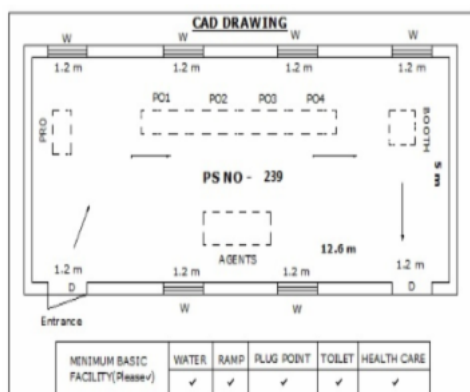

নির্বাচক নিবন্ধন আধিকারিকের স্বাক্ষর

Nazri Naksha

Google Map View

Polling Station Building Front View

Polling Station Front View

Cad View

Key MAP View

1 নাম : ফতেহার বিবি স্বামীর নাম: আব্দুল রোবান খাঁ বাড়ির নং : n0003 বয়স : 58 লিঙ্গ : মহিলা	JVP1536259	ফটো উপলব্ধ	2 নাম : আব্দুল রোবান খাঁ পিতার নাম: হোসেন আলি খাঁ বাড়ির নং : n0003 বয়স : 64 লিঙ্গ : পুরুষ	JVP1536325	ফটো উপলব্ধ	3 নাম : মনিরা বিবি স্বামীর নাম: আব্দুল জবার খাঁ বাড়ির নং : n0002 বয়স : 32 লিঙ্গ : মহিলা	NIO1653245	ফটো উপলব্ধ
4 নাম : আসমিনা বেগম স্বামীর নাম: আব্দুল সাত্তার খাঁ বাড়ির নং : n0002 বয়স : 32 লিঙ্গ : মহিলা	NIO1652817	ফটো উপলব্ধ	5 নাম : আব্দুল সাত্তার খাঁ পিতার নাম: ওহাব আলি খাঁ বাড়ির নং : n0002 বয়স : 41 লিঙ্গ : পুরুষ	JVP2469179	ফটো উপলব্ধ	6 নাম : আব্দুল জবার খাঁ পিতার নাম: আব্দুল ওহাব আলি খাঁ বাড়ির নং : n0002 বয়স : 42 লিঙ্গ : পুরুষ	JVP2469252	ফটো উপলব্ধ
7 নাম : আব্দুল মনতাজ খাঁ পিতার নাম: আব্দুল ওহাব খাঁ বাড়ির নং : n0002 বয়স : 39 লিঙ্গ : পুরুষ	JVP2493948	ফটো উপলব্ধ	8 নাম : সাইফুদ্দিন খাঁ পিতার নাম: আব্দুল ওহাব খাঁ বাড়ির নং : n0002 বয়স : 39 লিঙ্গ : পুরুষ	JVP2493971	ফটো উপলব্ধ	9 নাম : সাহেদা বিবি স্বামীর নাম: আব্দুল ওহাব খাঁ বাড়ির নং : n0002 বয়স : 64 লিঙ্গ : মহিলা	JVP1536291	ফটো উপলব্ধ
10 নাম : আব্দুল ওহাব খাঁ পিতার নাম: হোসেন আলি খাঁ বাড়ির নং : n0002 বয়স : 71 লিঙ্গ : পুরুষ	JVP1536317	ফটো উপলব্ধ	11 নাম : সাহানারা বেগম স্বামীর নাম: আলাউদ্দিন খাঁ বাড়ির নং : n0001 বয়স : 38 লিঙ্গ : মহিলা	NIO1335157	ফটো উপলব্ধ	12 নাম : আলাউদ্দিন খান পিতার নাম: হোসেন আলি বাড়ির নং : n0001 বয়স : 43 লিঙ্গ : পুরুষ	JVP2469161	ফটো উপলব্ধ
13 নাম : হেনা বেগম স্বামীর নাম: জামাল খাঁ বাড়ির নং : n0111 বয়স : 44 লিঙ্গ : মহিলা	JVP2332583	ফটো উপলব্ধ	14 নাম : সেখ হিরালাল পিতার নাম: নূর মহম্মদ সেখ বাড়ির নং : n0111 বয়স : 49 লিঙ্গ : পুরুষ	JVP1534296	ফটো উপলব্ধ	15 নাম : ফিরোজ বিবি স্বামীর নাম: সেখ রবিয়াল বাড়ির নং : n0111 বয়স : 42 লিঙ্গ : মহিলা	JVP2332575	ফটো উপলব্ধ
16 নাম : সেখ রবিয়াল পিতার নাম: সেখ নূর মহম্মদ বাড়ির নং : n0111 বয়স : 43 লিঙ্গ : পুরুষ	WB/28/195/582602	ফটো উপলব্ধ	17 নাম : মিনা বেগম স্বামীর নাম: সেখ আলি হোসেন বাড়ির নং : n0111 বয়স : 55 লিঙ্গ : মহিলা	JVP2332567	ফটো উপলব্ধ	18 নাম : আসেমা বেগম পিতার নাম: মীর দীল মহম্মদ বাড়ির নং : n0111 বয়স : 62 লিঙ্গ : মহিলা	JVP2332559	ফটো উপলব্ধ
19 নাম : রীনা বিবি স্বামীর নাম: আব্দুল হাম্মান খাঁ বাড়ির নং : n0033 বয়স : 32 লিঙ্গ : মহিলা	NIO1652841	ফটো উপলব্ধ	20 নাম : আব্দুল হাম্মান খাঁ পিতার নাম: লাল মহম্মদ খাঁ বাড়ির নং : n0033 বয়স : 37 লিঙ্গ : পুরুষ	NIO1335223	ফটো উপলব্ধ	21 নাম : আব্দুল মাম্মান খাঁ পিতার নাম: লাল মহম্মদ খাঁ বাড়ির নং : n0033 বয়স : 45 লিঙ্গ : পুরুষ	JVP1535079	ফটো উপলব্ধ
22 নাম : জাহানারা বিবি স্বামীর নাম: লাল মহম্মদ খাঁ বাড়ির নং : n0033 বয়স : 61 লিঙ্গ : মহিলা	JVP1534601	ফটো উপলব্ধ	23 নাম : লাল মহম্মদ খাঁ পিতার নাম: হোসেন আলি খাঁ বাড়ির নং : n0033 বয়স : 66 লিঙ্গ : পুরুষ	JVP1534593	ফটো উপলব্ধ	24 নাম : আব্দুল রেজাউল খাঁ পিতার নাম: আব্দুল রফিক খাঁ বাড়ির নং : n0016 বয়স : 31 লিঙ্গ : পুরুষ	NIO1457233	ফটো উপলব্ধ
25 নাম : মমতাজ বিবি স্বামীর নাম: আব্দুল রফিক খাঁ বাড়ির নং : n0016 বয়স : 51 লিঙ্গ : মহিলা	JVP1534551	ফটো উপলব্ধ	26 নাম : আব্দুল রফিক খাঁ পিতার নাম: নবাব আলি খাঁ বাড়ির নং : n0016 বয়স : 56 লিঙ্গ : পুরুষ	JVP1534544	ফটো উপলব্ধ	#2 27 নাম : সারুক আলি খান পিতার নাম: ফিরোজ খাঁ বাড়ির নং : n0173 বয়স : 31 লিঙ্গ : পুরুষ	NIO1652809	ফটো উপলব্ধ
28 নাম : নাসেরা বিবি স্বামীর নাম: রবিয়াল আলি খাঁ বাড়ির নং : n0173 বয়স : 47 লিঙ্গ : মহিলা	NIO1653047	ফটো উপলব্ধ	29 নাম : রবিয়াল খাঁ পিতার নাম: আব্দুল বারি খাঁ বাড়ির নং : n0173 বয়স : 52 লিঙ্গ : পুরুষ	NIO1653211	ফটো উপলব্ধ	30 নাম : ডালিয়া বিবি স্বামীর নাম: ফিরোজ আলি খাঁ বাড়ির নং : n0173 বয়স : 51 লিঙ্গ : মহিলা	JVP2332591	ফটো উপলব্ধ