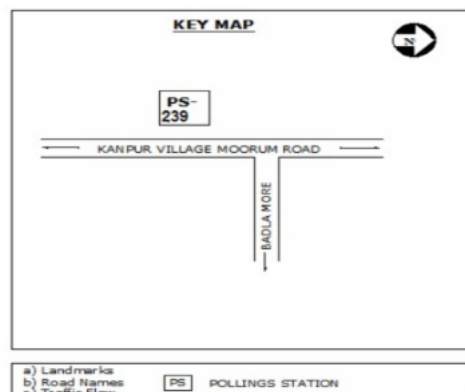

Key MAP View