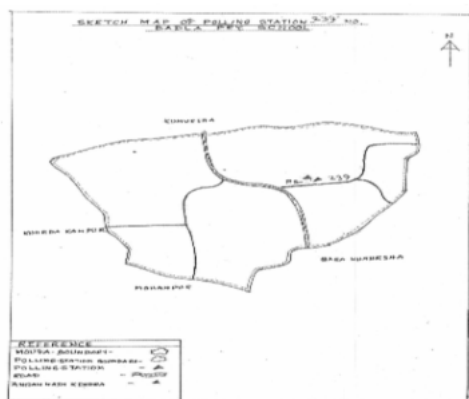

Nazri Naksha