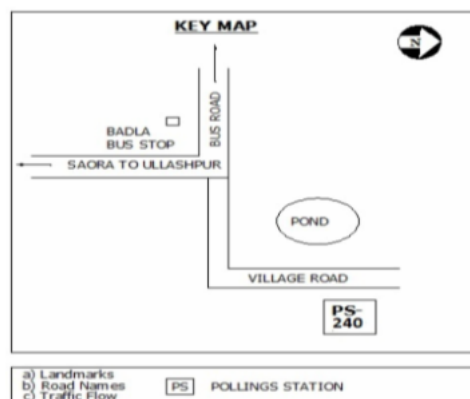

Key MAP View