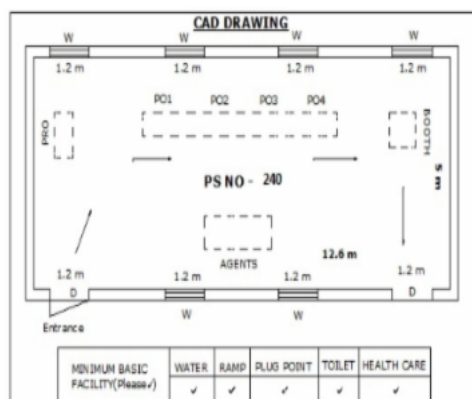

নির্বাচক নিবন্ধন আধিকারিকের স্বাক্ষর

Nazri Naksha

Google Map View

Polling Station Building Front View

Polling Station Front View

Cad View

Key MAP View

1 নাম : জাহাঙ্গীর আলি খাঁ পিতার নাম: সৈয়দ আলি খাঁ বাড়ির নং : n0001 বয়স : 51 লিঙ্গ : পুরুষ	JVP2038867 ফটো উপলব্ধ	2 নাম : হামিদা বিবি স্বামীর নাম: আব্দুলরসিদ খাঁ বাড়ির নং : n0001 বয়স : 55 লিঙ্গ : মহিলা	WB/28/195/585176 ফটো উপলব্ধ	3 নাম : মাজেদা বিবি স্বামীর নাম: আসরফ আলি খাঁ বাড়ির নং : n0001 বয়স : 57 লিঙ্গ : মহিলা	WB/28/195/585085 ফটো উপলব্ধ
#2 4 নাম : আসরফ আলি খাঁ পিতার নাম: সৈয়দ আলি খাঁ বাড়ির নং : n0001 বয়স : 61 লিঙ্গ : পুরুষ	NIO2604940 ফটো উপলব্ধ	5 নাম : মনিরা খাতুন পিতার নাম: সান্তার আলি খাঁ বাড়ির নং : n0096 বয়স : 31 লিঙ্গ : মহিলা	NIO1653567 ফটো উপলব্ধ	6 নাম : আলমগীর খাঁ পিতার নাম: সান্তার আলি খাঁ বাড়ির নং : n0096 বয়স : 34 লিঙ্গ : পুরুষ	NIO1457597 ফটো উপলব্ধ
7 নাম : গুলবাহার বিবি স্বামীর নাম: সেখ আতোয়াল হক বাড়ির নং : n0096 বয়স : 63 লিঙ্গ : মহিলা	NIO2570182 ফটো উপলব্ধ	8 নাম : আব্দুল মালিক খাঁ পিতার নাম: সাহেব আলি খাঁ বাড়ির নং : n0096 বয়স : 30 লিঙ্গ : পুরুষ	NIO1731785 ফটো উপলব্ধ	9 নাম : নাজিরা খাতুন পিতার নাম: সাহেব আলি খাঁ বাড়ির নং : n0096 বয়স : 30 লিঙ্গ : পুরুষ	NIO1653351 ফটো উপলব্ধ
10 নাম : আব্বোজান বিবি স্বামীর নাম: সাহেব আলি খাঁ বাড়ির নং : n0096 বয়স : 64 লিঙ্গ : মহিলা	WB/28/195/585019 ফটো উপলব্ধ	11 নাম : আনোয়ারা বিবি স্বামীর নাম: সান্তার আলি খাঁ বাড়ির নং : n0096 বয়স : 53 লিঙ্গ : মহিলা	WB/28/195/585200 ফটো উপলব্ধ	12 নাম : সান্তার আলি খাঁ পিতার নাম: তহর আলি খাঁ বাড়ির নং : n0096 বয়স : 58 লিঙ্গ : পুরুষ	WB/28/195/585345 ফটো উপলব্ধ
13 নাম : সেখ আলি হোসেন পিতার নাম: সেখ আফসার আলি বাড়ির নং : n0084 বয়স : 46 লিঙ্গ : পুরুষ	JVP2039386 ফটো উপলব্ধ	14 নাম : সারিদা বেগম স্বামীর নাম: সেখ আব্দুল সালাম বাড়ির নং : n0083 বয়স : 49 লিঙ্গ : মহিলা	NIO1653328 ফটো উপলব্ধ	15 নাম : আহাদন বিবি স্বামীর নাম: জামসেদ আলি খাঁ বাড়ির নং : n0019 বয়স : 52 লিঙ্গ : মহিলা	WB/28/195/585042 ফটো উপলব্ধ
16 নাম : সলেমান খাঁ পিতার নাম: সামসের আলি খাঁ বাড়ির নং : n0019 বয়স : 32 লিঙ্গ : পুরুষ	NIO1653617 ফটো উপলব্ধ	17 নাম : লক্ষী বিবি স্বামীর নাম: আব্দুলশোভান খাঁ বাড়ির নং : n0010 বয়স : 54 লিঙ্গ : মহিলা	WB/28/195/585017 ফটো উপলব্ধ	18 নাম : আব্দুল শোভান খাঁ পিতার নাম: আবাদ আলি খাঁ বাড়ির নং : n0010 বয়স : 58 লিঙ্গ : পুরুষ	WB/28/195/585079 ফটো উপলব্ধ
19 নাম : আব্দুল আজিজ খাঁ পিতার নাম: জামসেদ আলি খাঁ বাড়ির নং : n0009 বয়স : 31 লিঙ্গ : পুরুষ	NIO1653575 ফটো উপলব্ধ	20 নাম : জামসেদ আলি খাঁ পিতার নাম: কোরবান আলি খাঁ বাড়ির নং : n0009 বয়স : 56 লিঙ্গ : পুরুষ	WB/28/195/585135 ফটো উপলব্ধ	21 নাম : নজরুল ইসলাম খাঁ পিতার নাম: নবাব আলি খাঁ বাড়ির নং : n0009 বয়স : 58 লিঙ্গ : পুরুষ	WB/28/195/585103 ফটো উপলব্ধ
22 নাম : বিলকিস বেগম স্বামীর নাম: আহম্মদ আলি খাঁ বাড়ির নং : n0004 বয়স : 35 লিঙ্গ : মহিলা	NIO1469287 ফটো উপলব্ধ	23 নাম : মনিরা খাতুন স্বামীর নাম: সাবির আলি খাঁ বাড়ির নং : n0001 বয়স : 31 লিঙ্গ : মহিলা	NIO1731942 ফটো উপলব্ধ	24 নাম : সাবির আলি খাঁ পিতার নাম: আসরফ আলি বাড়ির নং : n0001 বয়স : 32 লিঙ্গ : পুরুষ	NIO1653526 ফটো উপলব্ধ
25 নাম : রবীনা বেগম স্বামীর নাম: লোকমান আলি খাঁ বাড়ির নং : n0001 বয়স : 31 লিঙ্গ : মহিলা	NIO1653534 ফটো উপলব্ধ	26 নাম : লোকমান আলি খাঁ পিতার নাম: আসরফ আলি বাড়ির নং : n0001 বয়স : 33 লিঙ্গ : পুরুষ	NIO1653518 ফটো উপলব্ধ	27 নাম : আনোয়ারা বিবি স্বামীর নাম: জাহাঙ্গীর আলি খাঁ বাড়ির নং : n0001 বয়স : 49 লিঙ্গ : মহিলা	JVP2334134 ফটো উপলব্ধ
28 নাম : সেখ সম্রাট হোসেন মায়ের নাম: বেগম বিবি বাড়ির নং : n0095 বয়স : 30 লিঙ্গ : পুরুষ	NIO1731918 ফটো উপলব্ধ	29 নাম : বেগম বিবি স্বামীর নাম: সেখ আক্তার আলি বাড়ির নং : n0095 বয়স : 60 লিঙ্গ : মহিলা	WB/28/195/585269 ফটো উপলব্ধ	E2 30 নাম : নসিবা বিবি স্বামীর নাম: সেখ মোহাম্মদ কুদ্দুস বাড়ির নং : n0095 বয়স : 90 লিঙ্গ : মহিলা	WB/28/195/585268 ফটো উপলব্ধ