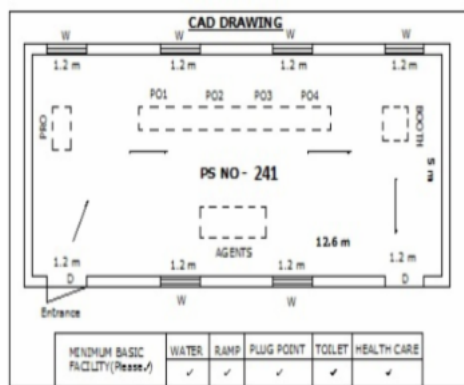

নির্বাচক নিবন্ধন আধিকারিকের স্বাক্ষর

Nazri Naksha

Google Map View

Polling Station Building Front View

Polling Station Front View

Cad View

Key MAP View

বিধানসভা নির্বাচনক্ষেত্রের নং, নাম : 201-গোঘাটা
ভাগ নং, নাম : 1-নোনোডাঙ্গা,পেকোরপাড়,পাল,কর,পোড়েল,তাঁতী,পূর্ব কর্মকার,ব্রাহ্মনপাড়া