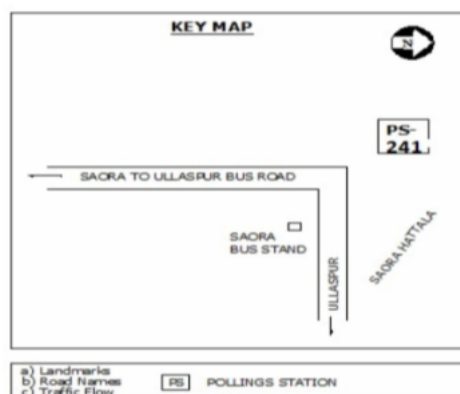

নির্বাচক তালিকা 2026 S25 পশ্চিমবঙ্গ

বিধানসভা নির্বাচনক্ষেত্রের নং, নাম ও সংরক্ষণের স্থিতি : 201 - গোঘাট (তপশীলি জাতি)		অংশ নং : 242			
বিধানসভা নির্বাচনক্ষেত্রটি যে লোকসভা নির্বাচনক্ষেত্রের / ক্ষেত্রসমূহের অন্তর্ভুক্ত তার নং, নাম ও সংরক্ষণ স্থিতি : 29 - আরামবাগ (তপশীলি জাতি)					
1. সংশোধনের পূর্ণ বিবরণ					
সংশোধনের বৎসর :	2026	নির্বাচক তালিকার পরিচিতি : বিশেষ নিবিড় সংশোধন ২০২৬ এর চূড়ান্ত ভোটার তালিকার সহিত 09-04-2026 তারিখ অবধি সংশোধিত নির্বাচক তালিকা			
ভিত্তি তারিখ :	01-01-2026				
সংশোধনের প্রকৃতি :	ধারাবাহিক সংশোধন 2026				
প্রকাশনার তারিখ :	09-04-2026				
2. অংশ ও নির্বাচনী এলাকার পূর্ণ বিবরণ :					
অংশের ভাগ নং ও নাম :					
1-নোনাদাঙ্গা,পেকোরপাড়,পাল,কর,পোড়েল,তাঁতী,পূর্ব কর্মকার,ব্রাহ্মনপাড়া		প্রধান শহর/গ্রাম	: শাওড়া		
		ওয়ার্ড	:		
		থানা	: গোঘাট		
		গ্রাম পঞ্চায়েত	: শাওড়া		
		ব্লক	: গোঘাট-1		
		মহকুমা	: আরামবাগ		
		জেলা	: হুগলী		
		পিন	: 712616		
3. ভোট গ্রহন কেন্দ্রের পূর্ণ বিবরণ :					
ভোট গ্রহন কেন্দ্রের নং, নাম :		ভোট গ্রহন কেন্দ্রের শ্রেণী :		গ্রামীণ	
242 - শাওড়া ইউনিয়ন হাই স্কুল		এই অংশে সহায়ক ভোটগ্রহন কেন্দ্রের সংখ্যা :		1	
ভোট গ্রহন কেন্দ্রের ঠিকানা :					
শাওড়া ইউনিয়ন হাই স্কুল, রুম-1, শাওড়া					
4. নির্বাচকের সংখ্যা :					
প্রথম ক্রমিক নং	শেষ ক্রমিক নং	মোট সংখ্যা			
		পুরুষ	মহিলা	তৃতীয় লিঙ্গ	মোট
1	1254	654	597	0	1251

নির্বাচক নিবন্ধন আধিকারিকের স্বাক্ষর

Nazri Naksha

Google Map View

Polling Station Building Front View

Polling Station Front View

Cad View

Key MAP View

বিধানসভা নির্বাচনক্ষেত্রের নং, নাম : 201-গোঘাটা
ভাগ নং, নাম : 1-নোনোডাঙ্গা,পেকোরপাড়,পাল,কর,পোড়েল,তাঁতী,পূর্ব কর্মকার,ব্রাহ্মনপাড়া