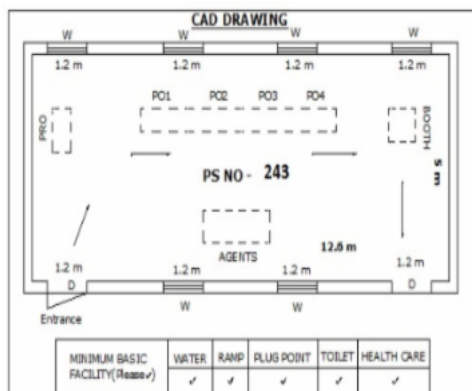

নির্বাচক নিবন্ধন আধিকারিকের স্বাক্ষর

Nazri Naksha

Google Map View

Polling Station Building Front View

Polling Station Front View

Cad View

Key MAP View

বিধানসভা নির্বাচনক্ষেত্রের নং, নাম : 201-গোঘাটা
ভাগ নং, নাম : 1-শাওড়া আংশিক এর বরহাটি, সিং পাড়া এবং জলকর পাড়া