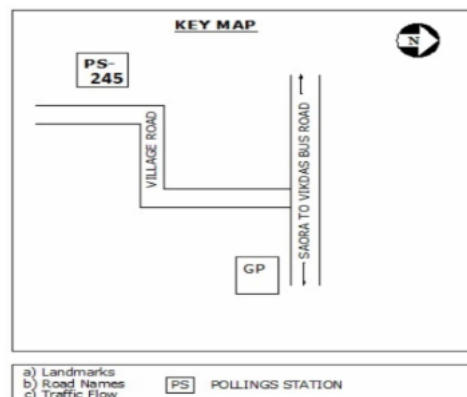

Key MAP View