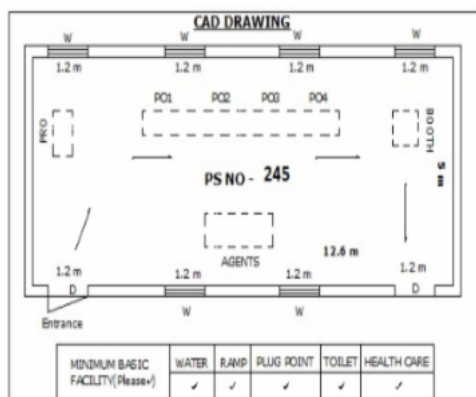

নির্বাচক নিবন্ধন আধিকারিকের স্বাক্ষর

Nazri Naksha

Google Map View

Polling Station Building Front View

Polling Station Front View

Cad View

Key MAP View

1 নাম : নারায়ন খাঁ পিতার নাম: নন্দলাল খাঁ বাড়ির নং : n0001 বয়স : 37 লিঙ্গ : পুরুষ	NIO1254622 ফটো উপলব্ধ	2 নাম : বিশ্বনাথ খাঁ পিতার নাম: নন্দলাল খাঁ বাড়ির নং : 1 বয়স : 43 লিঙ্গ : পুরুষ	NIO1228634 ফটো উপলব্ধ	3 নাম : সহদেব খাঁ পিতার নাম: নন্দলাল খাঁ বাড়ির নং : n0001 বয়স : 56 লিঙ্গ : পুরুষ	JVP2341634 ফটো উপলব্ধ
4 নাম : রীতা খাঁ স্বামীর নাম: বিধান খাঁ বাড়ির নং : n0001 বয়স : 52 লিঙ্গ : মহিলা	WB/28/195/597519 ফটো উপলব্ধ	5 নাম : বিধান খাঁ পিতার নাম: নন্দলাল খাঁ বাড়ির নং : n0001 বয়স : 60 লিঙ্গ : পুরুষ	WB/28/195/597603 ফটো উপলব্ধ	6 নাম : শ্রাবনী মালিক (খাঁ) স্বামীর নাম: সহদেব খাঁ বাড়ির নং : n0001 বয়স : 33 লিঙ্গ : মহিলা	NIO1896547 ফটো উপলব্ধ
7 নাম : অপর্ণা খাঁ স্বামীর নাম: সঞ্জয় খাঁ বাড়ির নং : n0199 বয়স : 39 লিঙ্গ : মহিলা	JVP2574549 ফটো উপলব্ধ	8 নাম : শ্রীনাথ খাঁ পিতার নাম: বিধান খাঁ বাড়ির নং : এন0001 বয়স : 23 লিঙ্গ : পুরুষ	NIO2358026 ফটো উপলব্ধ	9 নাম : মমতা খাঁ স্বামীর নাম: বিশ্বনাথ খাঁ বাড়ির নং : n0201 বয়স : 37 লিঙ্গ : মহিলা	NIO1896794 ফটো উপলব্ধ
10 নাম : সুদীপ খাঁ পিতার নাম: বিধান খাঁ বাড়ির নং : n0001 বয়স : 28 লিঙ্গ : পুরুষ	NIO1896687 ফটো উপলব্ধ	#2 11 নাম : ঝুনা ধাড়া স্বামীর নাম: ধনঞ্জয় ধাড়া বাড়ির নং : n0220 বয়স : 34 লিঙ্গ : মহিলা	NIO1655117 ফটো উপলব্ধ	12 নাম : সঞ্জয় খাঁ পিতার নাম: নন্দলাল খাঁ বাড়ির নং : 1 বয়স : 38 লিঙ্গ : পুরুষ	NIO1228550 ফটো উপলব্ধ
13 নাম : পল্লবী ঘোড়াই স্বামীর নাম: বাপী ঘোড়াই বাড়ির নং : n0116 বয়স : 29 লিঙ্গ : মহিলা	NIO1896810 ফটো উপলব্ধ	14 নাম : বাপি ঘোড়াই পিতার নাম: মধুসূদন ঘোড়াই বাড়ির নং : n0218 বয়স : 27 লিঙ্গ : পুরুষ	NIO1927011 ফটো উপলব্ধ	15 নাম : রীতা ঘোড়াই স্বামীর নাম: সুভাষ ঘোড়াই বাড়ির নং : n0204 বয়স : 28 লিঙ্গ : মহিলা	NIO1926872 ফটো উপলব্ধ
16 নাম : চায়না ঘোড়াই স্বামীর নাম: কাঞ্চন ঘোড়াই বাড়ির নং : n0209 বয়স : 27 লিঙ্গ : মহিলা	NIO1926922 ফটো উপলব্ধ	17 নাম : উদয় ঘোড়াই পিতার নাম: হারীধন ঘোড়াই বাড়ির নং : n0211 বয়স : 27 লিঙ্গ : পুরুষ	NIO1926948 ফটো উপলব্ধ	18 নাম : রাজেশ ঘোড়াই পিতার নাম: গঙ্গা ঘোড়াই বাড়ির নং : n0133 বয়স : 29 লিঙ্গ : পুরুষ	NIO1896562 ফটো উপলব্ধ
19 নাম : গোপাল ঘোড়াই পিতার নাম: গঙ্গা ঘোড়াই বাড়ির নং : এন0133 বয়স : 24 লিঙ্গ : পুরুষ	NIO2265403 ফটো উপলব্ধ	20 নাম : পূর্ণিমা ঘোড়াই স্বামীর নাম: সমীর ঘোড়াই বাড়ির নং : n0131 বয়স : 42 লিঙ্গ : মহিলা	JVP2341808 ফটো উপলব্ধ	21 নাম : ময়না ঘোড়াই স্বামীর নাম: হারীধন ঘোড়াই বাড়ির নং : এন0026 বয়স : 34 লিঙ্গ : মহিলা	NIO1813732 ফটো উপলব্ধ
22 নাম : রিঙ্কু ঘোড়াই স্বামীর নাম: বাপি ঘোড়াই বাড়ির নং : N0218 বয়স : 26 লিঙ্গ : মহিলা	NIO2156743 ফটো উপলব্ধ	23 নাম : মোহন ঘোড়াই পিতার নাম: নন্দলাল ঘোড়াই বাড়ির নং : n0135 বয়স : 45 লিঙ্গ : পুরুষ	JVP2341659 ফটো উপলব্ধ	24 নাম : আকাশ ঘোড়াই পিতার নাম: রতন ঘোড়াই বাড়ির নং : এন0137 বয়স : 22 লিঙ্গ : পুরুষ	NIO2433258 ফটো উপলব্ধ
25 নাম : জ্যোৎস্না ঘোড়াই স্বামীর নাম: গঙ্গাচরন ঘোড়াই বাড়ির নং : n0133 বয়স : 52 লিঙ্গ : মহিলা	WB/28/195/597667 ফটো উপলব্ধ	26 নাম : গঙ্গাচরন ঘোড়াই পিতার নাম: রাধানাথ ঘোড়াই বাড়ির নং : n0133 বয়স : 62 লিঙ্গ : পুরুষ	JVP2341758 ফটো উপলব্ধ	27 নাম : গৌতম ঘোড়াই পিতার নাম: রবীন্দ্রনাথ ঘোড়াই বাড়ির নং : n0132 বয়স : 30 লিঙ্গ : পুরুষ	NIO1733146 ফটো উপলব্ধ
28 নাম : কুম্ভা ঘোড়াই স্বামীর নাম: তেতিন ঘোড়াই বাড়ির নং : n0132 বয়স : 33 লিঙ্গ : মহিলা	NIO1655588 ফটো উপলব্ধ	29 নাম : তোতন ঘোড়াই পিতার নাম: রবীন্দ্র ঘোড়াই বাড়ির নং : n0132 বয়স : 32 লিঙ্গ : পুরুষ	NIO1655521 ফটো উপলব্ধ	30 নাম : ভারতী ঘোড়াই স্বামীর নাম: রবীন্দ্র ঘোড়াই বাড়ির নং : n0132 বয়স : 55 লিঙ্গ : মহিলা	JVP2341782 ফটো উপলব্ধ