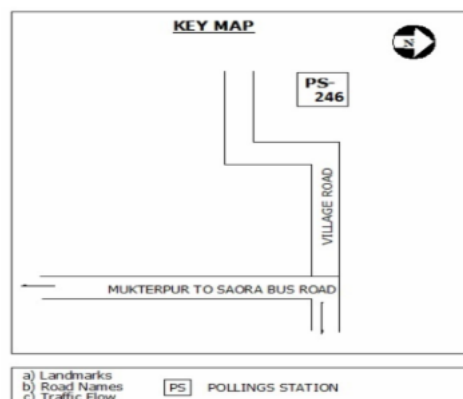

নির্বাচক তালিকা 2026 S25 পশ্চিমবঙ্গ

বিধানসভা নির্বাচনক্ষেত্রের নং, নাম ও সংরক্ষণের স্থিতি : 201 - গোঘাট (তপশীলি জাতি)		অংশ নং : 247			
বিধানসভা নির্বাচনক্ষেত্রটি যে লোকসভা নির্বাচনক্ষেত্রের / ক্ষেত্রসমূহের অন্তর্ভুক্ত তার নং, নাম ও সংরক্ষণ স্থিতি : 29 - আরামবাগ (তপশীলি জাতি)					
1. সংশোধনের পূর্ণ বিবরণ					
সংশোধনের বৎসর :	2026	নির্বাচক তালিকার পরিচিতি : বিশেষ নিবিড় সংশোধন ২০২৬ এর চূড়ান্ত ভোটার তালিকার সহিত 09-04-2026 তারিখ অবধি সংশোধিত নির্বাচক তালিকা			
ভিত্তি তারিখ :	01-01-2026				
সংশোধনের প্রকৃতি :	ধারাবাহিক সংশোধন 2026				
প্রকাশনার তারিখ :	09-04-2026				
2. অংশ ও নির্বাচনী এলাকার পূর্ণ বিবরণ :					
অংশের ভাগ নং ও নাম :					
1-কুম্ভাপাট,পানারপাড়,সামুই,বৈষ্ণব,রুইদাস,খাঁপাড়া এবং রায়পাড়া		প্রধান শহর/গ্রাম	:		
		ওয়ার্ড	:		
		থানা	: গোঘাট		
		গ্রাম পঞ্চায়েত	: শাওড়া		
		ব্লক	: গোঘাট-1		
		মহকুমা	: আরামবাগ		
		জেলা	: হুগলী		
		পিন	: 712616		
3. ভোট গ্রহন কেন্দ্রের পূর্ণ বিবরণ :					
ভোট গ্রহন কেন্দ্রের নং, নাম :		ভোট গ্রহন কেন্দ্রের শ্রেণী :		গ্রামীণ	
247 - বেলেকুশমা বাঁকুড়া রাই প্রাথমিক বিদ্যালয়		এই অংশে সহায়ক ভোটগ্রহন কেন্দ্রের সংখ্যা :		0	
ভোট গ্রহন কেন্দ্রের ঠিকানা :					
বেলেকুশমা বাঁকুড়া রাই প্রাথমিক বিদ্যালয়, বেলেকুশমা					
4. নির্বাচকের সংখ্যা :					
প্রথম ক্রমিক নং	শেষ ক্রমিক নং	মোট সংখ্যা			
		পুরুষ	মহিলা	তৃতীয় লিঙ্গ	মোট
1	782	412	366	0	778

নির্বাচক নিবন্ধন আধিকারিকের স্বাক্ষর

Nazri Naksha

Google Map View

Polling Station Building Front View

Polling Station Front View

Cad View

Key MAP View

বিধানসভা নির্বাচনসম্বন্ধে নং, নাম : 201-গোঘাটা
ভাগ নং, নাম : 1-কুম্ভমাপাড়া, পানারপাড়া, সামুই, বৈষ্ণব, রুইদাস, খাঁপাড়া এবং রায়পাড়া