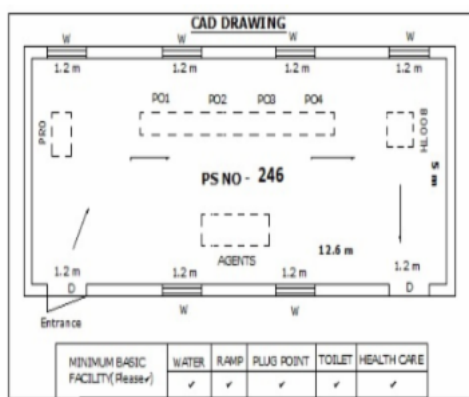

নির্বাচক নিবন্ধন আধিকারিকের স্বাক্ষর

Nazri Naksha

Google Map View

Polling Station Building Front View

Polling Station Front View

Cad View

Key MAP View

বিধানসভা নির্বাচনসম্বন্ধে নং, নাম : 201-গোঘাটা
ভাগ নং, নাম : 1-কুম্ভমাপাড়া, পানারপাড়া, সামুই, বৈষ্ণব, রুইদাস, খাঁপাড়া এবং রায়পাড়া