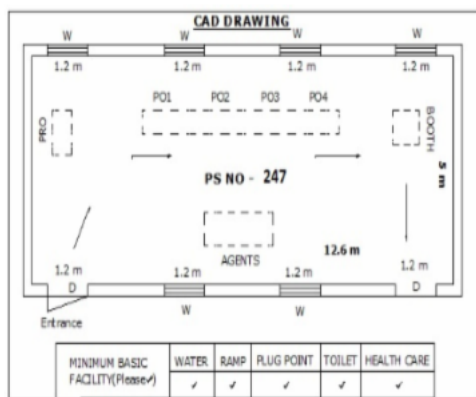

নির্বাচক নিবন্ধন আধিকারিকের স্বাক্ষর

Nazri Naksha

Google Map View

Polling Station Building Front View

Polling Station Front View

Cad View

Key MAP View

বিধানসভা নির্বাচনক্ষেত্রের নং, নাম : 201-গোঘাট  
ভাগ নং, নাম : 1-মুক্তারপুর এর সমগ্র