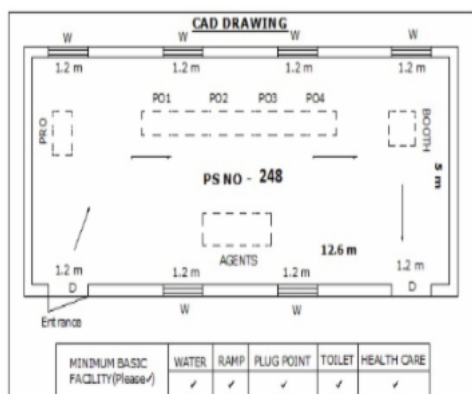

নির্বাচক নিবন্ধন আধিকারিকের স্বাক্ষর

Nazri Naksha

Google Map View

Polling Station Building Front View

Polling Station Front View

Cad View

Key MAP View

1 নাম : লক্ষীকান্ত অধিকারী পিতার নাম: মেঘনাথ অধিকারী বাড়ির নং : 00 বয়স : 26 লিঙ্গ : পুরুষ	NIO2008720 ফটো উপলব্ধ	2 নাম : দিলীপ কোণ্ডার পিতার নাম: মনোরঞ্জন কোণ্ডার বাড়ির নং : n0066 বয়স : 68 লিঙ্গ : পুরুষ	WB/28/195/606584 ফটো উপলব্ধ	3 নাম : শিখা কাজী (কোণ্ডার) স্বামীর নাম: দিলীপ কোণ্ডার বাড়ির নং : n0066 বয়স : 61 লিঙ্গ : মহিলা	JVP2347581 ফটো উপলব্ধ
4 নাম : গোপীনাথ কোণ্ডার পিতার নাম: রাজেন্দ্র কোণ্ডার বাড়ির নং : n0001 বয়স : 72 লিঙ্গ : পুরুষ	WB/28/195/606646 ফটো উপলব্ধ	5 নাম : বিপ্লব কোণ্ডার পিতার নাম: নেপাল কোণ্ডার বাড়ির নং : n0067 বয়স : 49 লিঙ্গ : পুরুষ	NIO2098069 ফটো উপলব্ধ	6 নাম : নিভা কোণ্ডার স্বামীর নাম: নেপাল কোণ্ডার বাড়ির নং : n0067 বয়স : 70 লিঙ্গ : মহিলা	WB/28/195/606163 ফটো উপলব্ধ
7 নাম : নেপাল কোণ্ডার পিতার নাম: সাধন কোণ্ডার বাড়ির নং : n0067 বয়স : 78 লিঙ্গ : পুরুষ	WB/28/195/606118 ফটো উপলব্ধ	8 নাম : রিয়া ঘোষ মন্ডল স্বামীর নাম: হিমন মন্ডল বাড়ির নং : এন0037 বয়স : 29 লিঙ্গ : মহিলা	NUT2103638 ফটো উপলব্ধ	9 নাম : চন্দন কোণ্ডার পিতার নাম: মনোরঞ্জন কোণ্ডার বাড়ির নং : n0066 বয়স : 59 লিঙ্গ : পুরুষ	JVP2347599 ফটো উপলব্ধ
10 নাম : আলোক কোণ্ডার পিতার নাম: মনোরঞ্জন কোণ্ডার বাড়ির নং : n0066 বয়স : 64 লিঙ্গ : পুরুষ	WB/28/195/606619 ফটো উপলব্ধ	11 নাম : সুমন কোণ্ডার পিতার নাম: দিলীপ কোণ্ডার বাড়ির নং : n0066 বয়স : 30 লিঙ্গ : পুরুষ	NIO1733831 ফটো উপলব্ধ	12 নাম : প্রতিমা কোণ্ডার পিতার নাম: নিরঞ্জন কোণ্ডার বাড়ির নং : n0065 বয়স : 58 লিঙ্গ : মহিলা	NIO1229087 ফটো উপলব্ধ
13 নাম : বুলি কোণ্ডার স্বামীর নাম: রাধেশ্যাম কোণ্ডার বাড়ির নং : n0064 বয়স : 35 লিঙ্গ : মহিলা	NIO1656834 ফটো উপলব্ধ	14 নাম : রাধেশ্যাম কোণ্ডার পিতার নাম: কার্তিক কোণ্ডার বাড়ির নং : n0064 বয়স : 40 লিঙ্গ : পুরুষ	JVP2472421 ফটো উপলব্ধ	15 নাম : অলোকা কোণ্ডার স্বামীর নাম: কার্তিক কোণ্ডার বাড়ির নং : n0064 বয়স : 60 লিঙ্গ : মহিলা	WB/28/195/606237 ফটো উপলব্ধ
16 নাম : ফাল্গুনী কোণ্ডার পিতার নাম: গনেশ কোণ্ডার বাড়ির নং : n0063 বয়স : 37 লিঙ্গ : পুরুষ	NIO1394014 ফটো উপলব্ধ	17 নাম : গনেশ কোণ্ডার পিতার নাম: বৈদ্যনাথ কোণ্ডার বাড়ির নং : n0063 বয়স : 60 লিঙ্গ : পুরুষ	WB/28/195/606365 ফটো উপলব্ধ	18 নাম : উত্তম কোণ্ডার পিতার নাম: দুর্গাপদ কোণ্ডার বাড়ির নং : n0062 বয়স : 51 লিঙ্গ : পুরুষ	JVP2347631 ফটো উপলব্ধ
19 নাম : মিত্র কোণ্ডার স্বামীর নাম: উৎপল কোণ্ডার বাড়ির নং : n0062 বয়স : 43 লিঙ্গ : মহিলা	JVP2347623 ফটো উপলব্ধ	20 নাম : উৎপল কোণ্ডার পিতার নাম: দুর্গাপদ কোণ্ডার বাড়ির নং : n0062 বয়স : 54 লিঙ্গ : পুরুষ	WB/28/195/606374 ফটো উপলব্ধ	21 নাম : শীলা কোণ্ডার স্বামীর নাম: হারাধন কোণ্ডার বাড়ির নং : n0062 বয়স : 46 লিঙ্গ : মহিলা	JVP1556778 ফটো উপলব্ধ
22 নাম : হারাধন কোণ্ডার পিতার নাম: দুর্গাপদ কোণ্ডার বাড়ির নং : n0062 বয়স : 55 লিঙ্গ : পুরুষ	NIO2519619 ফটো উপলব্ধ	23 নাম : বাবুলাল কোণ্ডার পিতার নাম: গোপীনাথ কোণ্ডার বাড়ির নং : n0001 বয়স : 40 লিঙ্গ : পুরুষ	JVP2472371 ফটো উপলব্ধ	24 নাম : পরিনীতা কোণ্ডার স্বামীর নাম: সুকুমার কোণ্ডার বাড়ির নং : n0070 বয়স : 63 লিঙ্গ : মহিলা	WB/28/195/606131 ফটো উপলব্ধ
25 নাম : বিউটি কোণ্ডার পিতার নাম: সত্যনারায়ন কোণ্ডার বাড়ির নং : n0069 বয়স : 39 লিঙ্গ : মহিলা	JVP2540961 ফটো উপলব্ধ	26 নাম : রাসমনি কোণ্ডার স্বামীর নাম: সত্যনারায়ন কোণ্ডার বাড়ির নং : n0069 বয়স : 68 লিঙ্গ : মহিলা	NIO1071018 ফটো উপলব্ধ	27 নাম : মামুন কোণ্ডার(ঘোষ) স্বামীর নাম: সুনীল কুমার কোণ্ডার বাড়ির নং : n0068 বয়স : 42 লিঙ্গ : মহিলা	NIO1338771 ফটো উপলব্ধ
28 নাম : তুহিনশুভ্র কোণ্ডার পিতার নাম: অনিল কোণ্ডার বাড়ির নং : n0068 বয়স : 34 লিঙ্গ : পুরুষ	NIO1459882 ফটো উপলব্ধ	29 নাম : তপতী কোণ্ডার স্বামীর নাম: অনিল কোণ্ডার বাড়ির নং : n0068 বয়স : 59 লিঙ্গ : মহিলা	WB/28/195/606286 ফটো উপলব্ধ	30 নাম : শিপ্রা রায় স্বামীর নাম: মাধব রায় বাড়ির নং : এন0001 বয়স : 30 লিঙ্গ : মহিলা	SNV1927102 ফটো উপলব্ধ