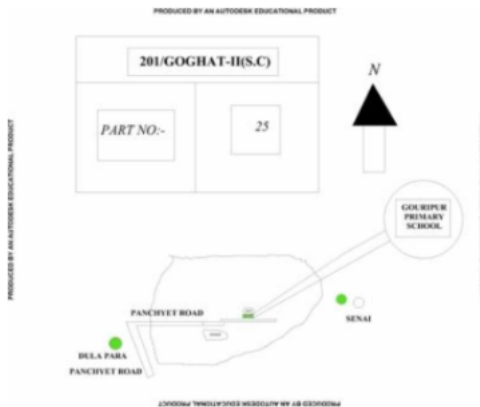

নির্বাচক নিবন্ধন আধিকারিকের স্বাক্ষর

Nazri Naksha

Google Map View

Polling Station Building Front View

Polling Station Front View

Cad View

Key MAP View

বিধানসভা নির্বাচনক্ষেত্রের নং, নাম : 201-গোঘাটা
ভাগ নং, নাম : 1-গৌরীপুর এর সমগ্র ও নরসিংহবাটা প্রতিহারপাড়া ও ঘোষালপাড়া