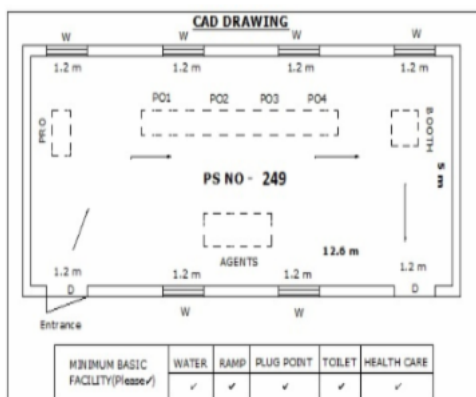

নির্বাচক নিবন্ধন আধিকারিকের স্বাক্ষর

Nazri Naksha

Google Map View

Polling Station Building Front View

Polling Station Front View

Cad View

Key MAP View

বিধানসভা নির্বাচনক্ষেত্রের নং, নাম : 201-গোঘাটা