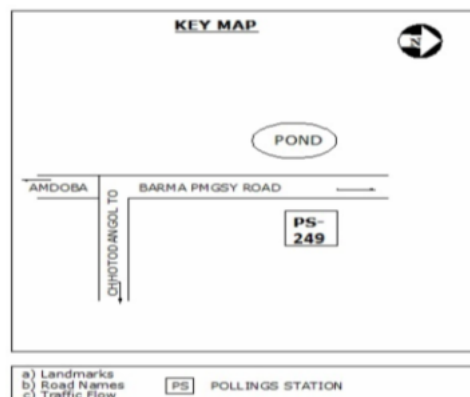

নির্বাচক তালিকা 2026 S25 পশ্চিমবঙ্গ

বিধানসভা নির্বাচনক্ষেত্রের নং, নাম ও সংরক্ষণের স্থিতি : 201 - গোঘাট (তপশীলি জাতি)		অংশ নং : 250			
বিধানসভা নির্বাচনক্ষেত্রটি যে লোকসভা নির্বাচনক্ষেত্রের / ক্ষেত্রসমূহের অন্তর্ভুক্ত তার নং, নাম ও সংরক্ষণ স্থিতি : 29 - আরামবাগ (তপশীলি জাতি)					
1. সংশোধনের পূর্ণ বিবরণ					
সংশোধনের বৎসর :	2026	নির্বাচক তালিকার পরিচিতি : বিশেষ নিবিড় সংশোধন ২০২৬ এর চূড়ান্ত ভোটার তালিকার সহিত 09-04-2026 তারিখ অবধি সংশোধিত নির্বাচক তালিকা			
ভিত্তি তারিখ :	01-01-2026				
সংশোধনের প্রকৃতি :	ধারাবাহিক সংশোধন 2026				
প্রকাশনার তারিখ :	09-04-2026				
2. অংশ ও নির্বাচনী এলাকার পূর্ণ বিবরণ :					
অংশের ভাগ নং ও নাম :					
1-কুম্ভু,দোলুই,সাঁতরা,পাল,মালিক,ছুতোরা,আহেরপাড়া ও হাফিজগঞ্জপাটি		প্রধান শহর/গ্রাম	:		
		ওয়ার্ড	:		
		থানা	: গোঘাট		
		গ্রাম পঞ্চায়েত	: শাওড়া		
		ব্লক	: গোঘাট-1		
		মহকুমা	: আরামবাগ		
		জেলা	: হুগলী		
		পিন	: 712616		
3. ভোট গ্রহন কেন্দ্রের পূর্ণ বিবরণ :					
ভোট গ্রহন কেন্দ্রের নং, নাম :		ভোট গ্রহন কেন্দ্রের শ্রেণী :		গ্রামীণ	
250 - হাফিজগঞ্জ প্রাথমিক বিদ্যালয়		এই অংশে সহায়ক ভোটগ্রহন কেন্দ্রের সংখ্যা :		1	
ভোট গ্রহন কেন্দ্রের ঠিকানা :					
হাফিজগঞ্জ প্রাথমিক বিদ্যালয়, রুম-1, হাফিজগঞ্জ					
4. নির্বাচকের সংখ্যা :					
প্রথম ক্রমিক নং	শেষ ক্রমিক নং	মোট সংখ্যা			
		পুরুষ	মহিলা	তৃতীয় লিঙ্গ	মোট
1	1231	600	588	0	1188

নির্বাচক নিবন্ধন আধিকারিকের স্বাক্ষর

Nazri Naksha

Google Map View

Polling Station Building Front View

Polling Station Front View

Cad View

Key MAP View

বিধানসভা নির্বাচনক্ষেত্রের নং, নাম : 201-গোঘাটা