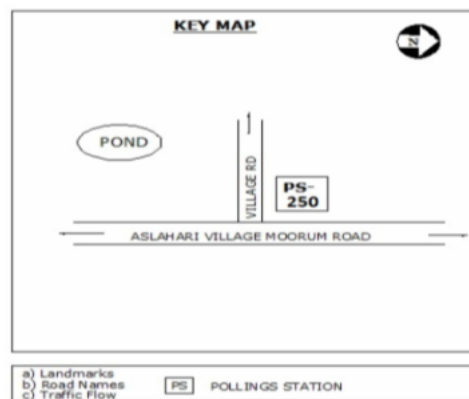

নির্বাচক নিবন্ধন আধিকারিকের স্বাক্ষর

Nazri Naksha

Google Map View

Polling Station Building Front View

Polling Station Front View

Cad View

Key MAP View

বিধানসভা নির্বাচনক্ষেত্রের নং, নাম : 201-গোঘাটা  
ভাগ নং, নাম : 1-আনন্দপুর এর ঘোষ,বিদ,দুলে,রুইদাস,পাঁজা,সরকার,মল্লিক তালপুকুর ও দোলুইপাড়