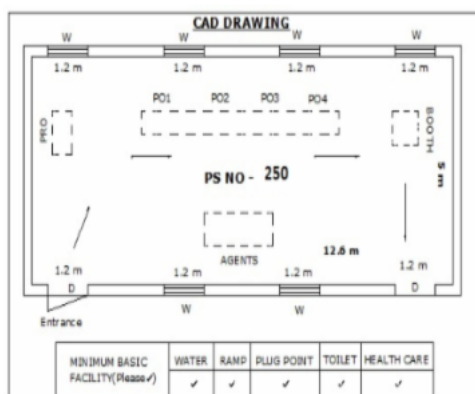

নির্বাচক নিবন্ধন আধিকারিকের স্বাক্ষর

Nazri Naksha

Google Map View

Polling Station Building Front View

Polling Station Front View

Cad View

Key MAP View

বিধানসভা নির্বাচনক্ষেত্রের নং, নাম : 201-গোঘাটা  
ভাগ নং, নাম : 1-আনন্দপুর এর ঘোষ,বিদ,দুলে,রুইদাস,পাঁজা,সরকার,মল্লিক তালপুকুর ও দোলুইপাড়