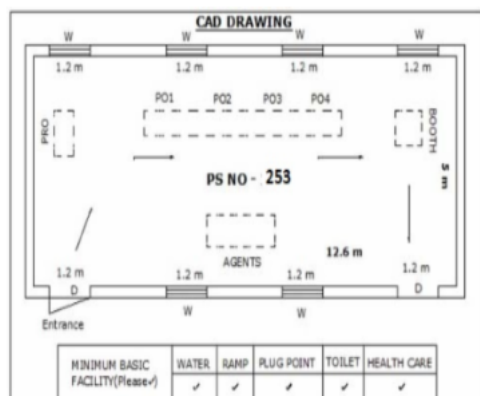

নির্বাচক নিবন্ধন আধিকারিকের স্বাক্ষর

Nazri Naksha

Google Map View

Polling Station Building Front View

Polling Station Front View

Cad View

Key MAP View

1 নাম : মোল্লা মহম্মদ ইলিয়াস পিতার নাম: মোল্লা বদরে আলম বাড়ির নং : n0020 বয়স : 60 লিঙ্গ : পুরুষ ফটো উপলব্ধ	WB/28/195/621456	2 নাম : সেহিদা বেগম স্বামীর নাম: সেখ আকবর আলি বাড়ির নং : n0119 বয়স : 68 লিঙ্গ : মহিলা ফটো উপলব্ধ	WB/28/195/621307	3 নাম : সেখ আব্দুল মাবুদ পিতার নাম: সেখ মরসেদ বাড়ির নং : n0077 বয়স : 59 লিঙ্গ : পুরুষ ফটো উপলব্ধ	WB/28/195/621464
4 নাম : মসাম্মত মাঝিয়া বেগম স্বামীর নাম: সেখ মরসেদ বাড়ির নং : n0077 বয়স : 77 লিঙ্গ : মহিলা ফটো উপলব্ধ	WB/28/195/621092	5 নাম : টুম্পা বেগম স্বামীর নাম: সেক সাহাদাত আলি বাড়ির নং : n0074 বয়স : 37 লিঙ্গ : মহিলা ফটো উপলব্ধ	NIO1547181	6 নাম : মসাম্মত আসপিয়া বেগম স্বামীর নাম: সেখ সাদেক আলি বাড়ির নং : n0074 বয়স : 58 লিঙ্গ : মহিলা ফটো উপলব্ধ	WB/28/195/621407
7 নাম : সেখ কুতুবুদ্দিন আলি পিতার নাম: সেখ সাদেক আলি বাড়ির নং : n0074 বয়স : 31 লিঙ্গ : পুরুষ ফটো উপলব্ধ	NIO1659069	8 নাম : সেখ জুমিয়ার আলি পিতার নাম: সেখ সাদেক আলি বাড়ির নং : n0074 বয়স : 36 লিঙ্গ : পুরুষ ফটো উপলব্ধ	NIO1395052	9 নাম : ফিরোজা বেগম স্বামীর নাম: সেখ সাহাবুদ্দিন আলি বাড়ির নং : n0074 বয়স : 34 লিঙ্গ : মহিলা ফটো উপলব্ধ	NIO1547132
10 নাম : সেখ সাহাদাত আলি পিতার নাম: সেখ সাদেক আলি বাড়ির নং : n0074 বয়স : 38 লিঙ্গ : পুরুষ ফটো উপলব্ধ	NIO1395086	11 নাম : সেখ সাদেক আলি পিতার নাম: সেখ ফরমান আলি বাড়ির নং : n0074 বয়স : 69 লিঙ্গ : পুরুষ ফটো উপলব্ধ	WB/28/195/621253	12 নাম : মসাম্মত আসলেমা বেগম স্বামীর নাম: সেখ এনামেল হক বাড়ির নং : n0070 বয়স : 58 লিঙ্গ : মহিলা ফটো উপলব্ধ	WB/28/195/621154
13 নাম : সেখ এনামুল হক পিতার নাম: সেখ ছোটফেলু বাড়ির নং : n0070 বয়স : 61 লিঙ্গ : পুরুষ ফটো উপলব্ধ	WB/28/195/621439	14 নাম : মানুয়ার আলি সেখ পিতার নাম: গুলজার হোসেন সেখ বাড়ির নং : n0068 বয়স : 34 লিঙ্গ : পুরুষ ফটো উপলব্ধ	NIO1461763	15 নাম : মসাম্মত আনোয়ারা বেগম স্বামীর নাম: সেখ গুলজার হোসেন বাড়ির নং : n0068 বয়স : 58 লিঙ্গ : মহিলা ফটো উপলব্ধ	WB/28/195/621150
16 নাম : সেখ গুলজার হোসেন পিতার নাম: সেখ আব্দুল জরিফ বাড়ির নং : n0068 বয়স : 66 লিঙ্গ : পুরুষ ফটো উপলব্ধ	WB/28/195/621245	17 নাম : সেক আজিজুল রহমান পিতার নাম: সেখ সরাব আলি বাড়ির নং : n0067 বয়স : 34 লিঙ্গ : পুরুষ ফটো উপলব্ধ	NIO1547322	18 নাম : মোসাম্মত নাজিমা বেগম স্বামীর নাম: সেখ মনিরুজ্জামান বাড়ির নং : n0067 বয়স : 42 লিঙ্গ : মহিলা ফটো উপলব্ধ	JVP2359073
19 নাম : সেখ নুরের জামাল পিতার নাম: সেখ আজহার আলি বাড়ির নং : n0067 বয়স : 54 লিঙ্গ : পুরুষ ফটো উপলব্ধ	NIO2064004	20 নাম : সেখ রাবিয়েল হোসেন পিতার নাম: সেখ গোলাম মোস্তফা বাড়ির নং : n0079 বয়স : 43 লিঙ্গ : পুরুষ ফটো উপলব্ধ	JVP1397462	21 নাম : হাফিজা বেগম স্বামীর নাম: সেখ মাহিদুল ইসলাম বাড়ির নং : n0078 বয়স : 39 লিঙ্গ : মহিলা ফটো উপলব্ধ	NIO1659168
22 নাম : মহম্মদ ওহিদ পিতার নাম: সেখ হাসেম আলি বাড়ির নং : n0078 বয়স : 58 লিঙ্গ : পুরুষ ফটো উপলব্ধ	JVP2358901	23 নাম : প্রিয়া বেগম স্বামীর নাম: সেখ হাসিবুল হোসেন বাড়ির নং : n0078 বয়স : 31 লিঙ্গ : মহিলা ফটো উপলব্ধ	NIO1735562	24 নাম : সেখ হাসিবুল হোসেন পিতার নাম: সেখ আনোয়ার আলি বাড়ির নং : n0078 বয়স : 38 লিঙ্গ : পুরুষ ফটো উপলব্ধ	JVP2475010
25 নাম : মোঃ সামসুরা বেগম স্বামীর নাম: সেখ আব্দুল মাবুদ বাড়ির নং : n0077 বয়স : 38 লিঙ্গ : মহিলা ফটো উপলব্ধ	NIO1340231	26 নাম : আর্জিনা বেগম স্বামীর নাম: মোল্লা মহঃ ইয়াসিন বাড়ির নং : n0024 বয়স : 42 লিঙ্গ : মহিলা ফটো উপলব্ধ	NIO1340108	27 নাম : মোল্লা গিয়াসউদ্দিন মায়ের নাম: মোল্লা সাহা আলম বাড়ির নং : n0024 বয়স : 45 লিঙ্গ : পুরুষ ফটো উপলব্ধ	JVP2063261
28 নাম : মোল্লা মহম্মদ ইয়াসিন পিতার নাম: মোল্লা সাহা আলম বাড়ির নং : n0024 বয়স : 50 লিঙ্গ : পুরুষ ফটো উপলব্ধ	JVP1397488	29 নাম : সেখ আসাদুল হক পিতার নাম: সেখ ইনসান আলি বাড়ির নং : n0116 বয়স : 52 লিঙ্গ : পুরুষ ফটো উপলব্ধ	NIO2099075	30 নাম : সেখ সাইদুল ইসলাম পিতার নাম: সেখ ইনসান আলি বাড়ির নং : n0116 বয়স : 35 লিঙ্গ : পুরুষ ফটো উপলব্ধ	NIO1340397