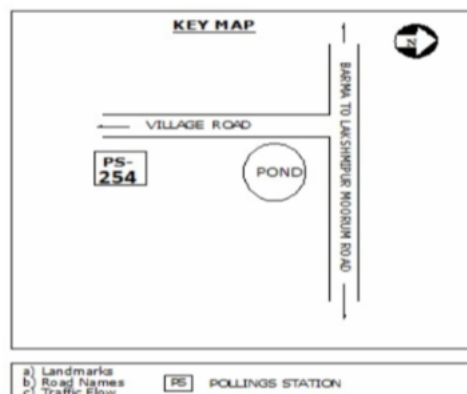

Key MAP View