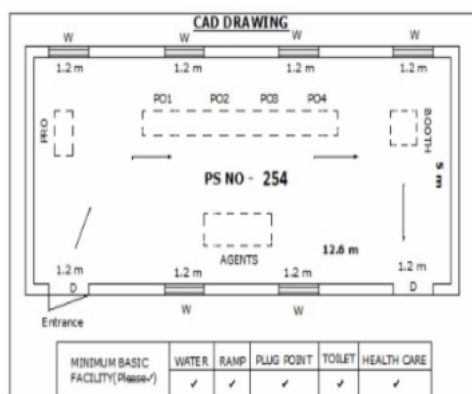

নির্বাচক নিবন্ধন আধিকারিকের স্বাক্ষর

Nazri Naksha

Google Map View

Polling Station Building Front View

Polling Station Front View

Cad View

Key MAP View

1 নাম : সৌম্যেন অধিকারী পিতার নাম: অসীম বিন্দু অধিকারী বাড়ির নং : n0002 বয়স : 47 লিঙ্গ : পুরুষ	JVP1508134 ফটো উপলব্ধ	2 নাম : রত্না অধিকারী স্বামীর নাম: সৌম্যেন অধিকারী বাড়ির নং : n0002 বয়স : 39 লিঙ্গ : মহিলা	JJL2627511 ফটো উপলব্ধ	3 নাম : সমীর অধিকারী পিতার নাম: অসীম অধিকারী বাড়ির নং : বয়স : 59 লিঙ্গ : পুরুষ	NIO2463321 ফটো উপলব্ধ
4 নাম : দেবশীষ অধিকারী পিতার নাম: উদয়চাঁদ অধিকারী বাড়ির নং : n0010 বয়স : 44 লিঙ্গ : পুরুষ	JVP1545631 ফটো উপলব্ধ	5 নাম : তাপসী অধিকারী স্বামীর নাম: উদয়চাঁদ অধিকারী বাড়ির নং : n0010 বয়স : 60 লিঙ্গ : মহিলা	WB/28/195/624175 ফটো উপলব্ধ	6 নাম : অনূপ বিন্দু অধিকারী পিতার নাম: যুগলকিশোর অধিকারী বাড়ির নং : n0009 বয়স : 61 লিঙ্গ : পুরুষ	JVP0028993 ফটো উপলব্ধ
7 নাম : সবিতা অধিকারী স্বামীর নাম: অনূপ অধিকারী বাড়ির নং : n0008 বয়স : 44 লিঙ্গ : মহিলা	JVP1508068 ফটো উপলব্ধ	8 নাম : রনিতা অধিকারী পিতার নাম: অচিন্ত্য বিন্দু অধিকারী বাড়ির নং : n0007 বয়স : 31 লিঙ্গ : মহিলা	NIO1659515 ফটো উপলব্ধ	9 নাম : রিংকু অধিকারী স্বামীর নাম: অচিন্ত্যবিন্দু অধিকারী বাড়ির নং : n0007 বয়স : 53 লিঙ্গ : মহিলা	WB/28/195/624085 ফটো উপলব্ধ
10 নাম : চন্দনা অধিকারী স্বামীর নাম: সুজিত অধিকারী বাড়ির নং : n0006 বয়স : 41 লিঙ্গ : মহিলা	JVP2359743 ফটো উপলব্ধ	11 নাম : আল্পনা অধিকারী স্বামীর নাম: তুষার কান্তি অধিকারী বাড়ির নং : n0003 বয়স : 49 লিঙ্গ : মহিলা	JVP1508605 ফটো উপলব্ধ	12 নাম : রাকেশ অধিকারী পিতার নাম: প্রভাত অধিকারী বাড়ির নং : n0003 বয়স : 31 লিঙ্গ : পুরুষ	NIO1659572 ফটো উপলব্ধ
13 নাম : রুমা অধিকারী স্বামীর নাম: প্রভাত অধিকারী বাড়ির নং : n0003 বয়স : 54 লিঙ্গ : মহিলা	WB/28/195/624143 ফটো উপলব্ধ	14 নাম : তুষার অধিকারী পিতার নাম: অর্পূব অধিকারী বাড়ির নং : n0003 বয়স : 62 লিঙ্গ : পুরুষ	WB/28/195/624109 ফটো উপলব্ধ	15 নাম : সুবর্ণ অধিকারী স্বামীর নাম: গৌতম অধিকারী বাড়ির নং : n0002 বয়স : 39 লিঙ্গ : মহিলা	JVP2541860 ফটো উপলব্ধ
16 নাম : গৌতম অধিকারী পিতার নাম: অসীম অধিকারী বাড়ির নং : n0002 বয়স : 52 লিঙ্গ : পুরুষ	NIO2463339 ফটো উপলব্ধ	17 নাম : সবিতা অধিকারী স্বামীর নাম: চঞ্চল অধিকারী বাড়ির নং : n0002 বয়স : 36 লিঙ্গ : মহিলা	NIO1547629 ফটো উপলব্ধ	18 নাম : চঞ্চল অধিকারী পিতার নাম: অসীম অধিকারী বাড়ির নং : n0002 বয়স : 54 লিঙ্গ : পুরুষ	WB/28/195/624040 ফটো উপলব্ধ
19 নাম : দীপা অধিকারী স্বামীর নাম: সমীর অধিকারী বাড়ির নং : n0002 বয়স : 47 লিঙ্গ : মহিলা	JVP2359750 ফটো উপলব্ধ	20 নাম : বর্ণা অধিকারী স্বামীর নাম: পলাশ অধিকারী বাড়ির নং : n0144 বয়স : 42 লিঙ্গ : মহিলা	WSU0498691 ফটো উপলব্ধ	21 নাম : রাজেশ অধিকারী পিতার নাম: তুষার অধিকারী বাড়ির নং : এন0003 বয়স : 26 লিঙ্গ : পুরুষ	NIO2010486 ফটো উপলব্ধ
22 নাম : জ্যোৎস্না পণ্ডিত স্বামীর নাম: লক্ষ্মীকান্ত চক্রবর্তী বাড়ির নং : এন0002 বয়স : 31 লিঙ্গ : মহিলা	NIO2247179 ফটো উপলব্ধ	23 নাম : অনুষ্কা অধিকারী পিতার নাম: অচিন্ত্য বিন্দু অধিকারী বাড়ির নং : n0007 বয়স : 28 লিঙ্গ : মহিলা	NIO1899715 ফটো উপলব্ধ	24 নাম : চৈতালী অধিকারী পিতার নাম: অমিয় বিন্দু অধিকারী বাড়ির নং : n0009 বয়স : 58 লিঙ্গ : মহিলা	JVP1159375 ফটো উপলব্ধ
25 নাম : মুঙ্গলী মংড়ী স্বামীর নাম: সুজন মংড়ী বাড়ির নং : এন0001 বয়স : 22 লিঙ্গ : মহিলা	NIO2441434 ফটো উপলব্ধ	26 নাম : সৌমী কুণ্ডু পিতার নাম: প্রভাত কুমার কুণ্ডু বাড়ির নং : এন0001 বয়স : 22 লিঙ্গ : মহিলা	NIO2441475 ফটো উপলব্ধ	27 নাম : সুদীপ্তা অধিকারী পিতার নাম: সমীর অধিকারী বাড়ির নং : এন0002 বয়স : 23 লিঙ্গ : মহিলা	NIO2433936 ফটো উপলব্ধ
28 নাম : সুগত অধিকারী পিতার নাম: অনূপ বিন্দু অধিকারী বাড়ির নং : ত্রেন0009 বয়স : 23 লিঙ্গ : পুরুষ	NIO2363778 ফটো উপলব্ধ	29 নাম : সুজিত অধিকারী পিতার নাম: অমৃত অধিকারী বাড়ির নং : n0006 বয়স : 50 লিঙ্গ : পুরুষ	NIO2419422 ফটো উপলব্ধ	30 নাম : বিকাশ অধিকারী পিতার নাম: অসীমবিন্দু অধিকারী বাড়ির নং : n0002 বয়স : 43 লিঙ্গ : পুরুষ	JVP1546761 ফটো উপলব্ধ