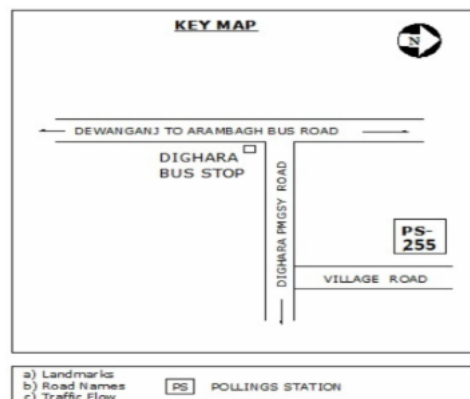

নির্বাচক নিবন্ধন আধিকারিকের স্বাক্ষর

Nazri Naksha

Google Map View

Polling Station Building Front View

Polling Station Front View

Cad View

Key MAP View

বিধানসভা নির্বাচনক্ষেত্রের নং, নাম : 201-গোঘাট  
ভাগ নং, নাম : 1-দীঘড়া আংশিক এর উত্তর পাড়া, পূর্ব পাড়া, মাঝের পাড়া এবং পশ্চিম পাড়া