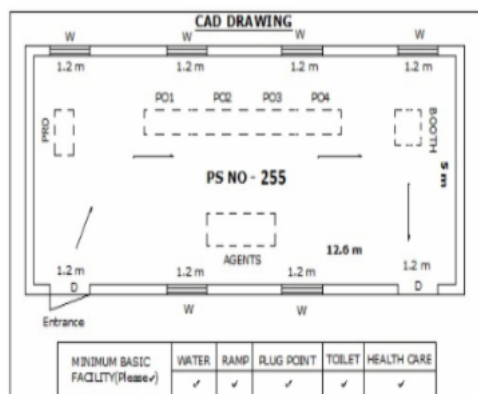

নির্বাচক নিবন্ধন আধিকারিকের স্বাক্ষর

Nazri Naksha

Google Map View

Polling Station Building Front View

Polling Station Front View

Cad View

Key MAP View

বিধানসভা নির্বাচনক্ষেত্রের নং, নাম : 201-গোঘাট  
ভাগ নং, নাম : 1-দীঘড়া আংশিক এর উত্তর পাড়া, পূর্ব পাড়া, মাঝের পাড়া এবং পশ্চিম পাড়া