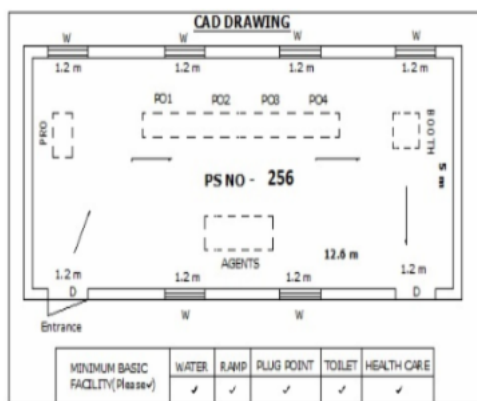

নির্বাচক নিবন্ধন আধিকারিকের স্বাক্ষর

Nazri Naksha

Google Map View

Polling Station Building Front View

Polling Station Front View

Cad View

Key MAP View

বিধানসভা নির্বাচনক্ষেত্রের নং, নাম : 201-গোঘাট
ভাগ নং, নাম : 1-দীঘড়া আংশিক এর দক্ষিণ পাড়া, চাষী পাড়া এবং নতুনবাজার