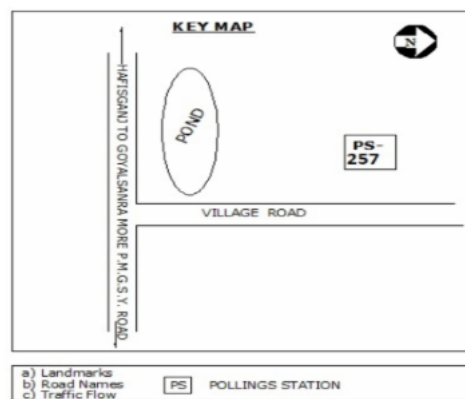

Key MAP View