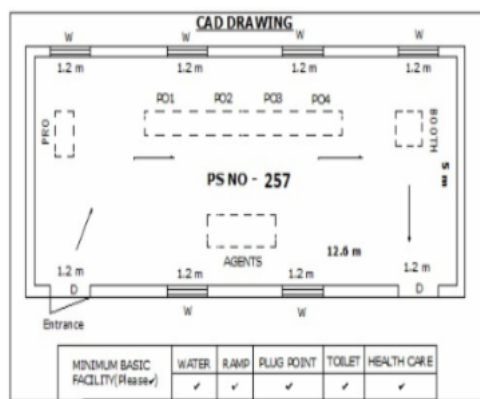

নির্বাচক নিবন্ধন আধিকারিকের স্বাক্ষর

Nazri Naksha

Google Map View

Polling Station Building Front View

Polling Station Front View

Cad View

Key MAP View

1 নাম : মেনকা কোঙার স্বামীর নাম: পঞ্চানন কোঙার বাড়ির নং : n0002 বয়স : 85 লিঙ্গ : মহিলা	NIO2114387 ফটো উপলব্ধ	2 নাম : হরিনারায়ন কোঙার পিতার নাম: পঞ্চানন কোঙার বাড়ির নং : n0002 বয়স : 62 লিঙ্গ : পুরুষ	JVP1509421 ফটো উপলব্ধ	3 নাম : চিত্রা কোঙার স্বামীর নাম: হরিনারায়ণ কোঙার বাড়ির নং : n0002 বয়স : 55 লিঙ্গ : মহিলা	JVP1509017 ফটো উপলব্ধ
4 নাম : প্রতিমা কোঙার স্বামীর নাম: লক্ষ্মী নারায়ন কোঙার বাড়ির নং : n0005 বয়স : 67 লিঙ্গ : মহিলা	WB/28/195/633165 ফটো উপলব্ধ	5 নাম : সুনীল কোনার পিতার নাম: গুরুপদ কোঙার বাড়ির নং : n0004 বয়স : 74 লিঙ্গ : পুরুষ	JVP1546571 ফটো উপলব্ধ	6 নাম : মালতী কোঙার স্বামীর নাম: রবীন্দ্র নাথ কোঙার বাড়ির নং : n0003 বয়স : 70 লিঙ্গ : মহিলা	NIO2109817 ফটো উপলব্ধ
7 নাম : পারমিতা কোঙার স্বামীর নাম: চন্দন কোঙার বাড়ির নং : n0003 বয়স : 34 লিঙ্গ : মহিলা	NIO1548338 ফটো উপলব্ধ	8 নাম : চন্দন কোঙার পিতার নাম: রবীন্দ্রনাথ কোঙার বাড়ির নং : n0003 বয়স : 43 লিঙ্গ : পুরুষ	JVP2362465 ফটো উপলব্ধ	9 নাম : রবীন্দ্রনাথ কোঙার পিতার নাম: বিশ্বনাথ কোঙার বাড়ির নং : n0003 বয়স : 75 লিঙ্গ : পুরুষ	NIO2109791 ফটো উপলব্ধ
10 নাম : মনীষা কোঙার স্বামীর নাম: তনুয় কোঙার বাড়ির নং : n0005 বয়স : 34 লিঙ্গ : মহিলা	NIO1548379 ফটো উপলব্ধ	11 নাম : সত্য নারায়ন কোঙার পিতার নাম: কাশীনাথ কোঙার বাড়ির নং : n0005 বয়স : 67 লিঙ্গ : পুরুষ	NIO2055127 ফটো উপলব্ধ	12 নাম : দেব্যানী কোঙার স্বামীর নাম: গোবিন্দ কোঙার বাড়ির নং : n0061 বয়স : 78 লিঙ্গ : মহিলা	JVP2362457 ফটো উপলব্ধ
13 নাম : লক্ষ্মী নারায়ন কোঙার পিতার নাম: কাশীনাথ কোঙার বাড়ির নং : n0005 বয়স : 73 লিঙ্গ : পুরুষ	NIO2174183 ফটো উপলব্ধ	14 নাম : হিরণ্ময় কোঙার পিতার নাম: লক্ষ্মী নারায়ন কোঙার বাড়ির নং : n0005 বয়স : 39 লিঙ্গ : পুরুষ	JVP2497469 ফটো উপলব্ধ	15 নাম : স্নেহা কোঙার পিতার নাম: সত্যনারায়ন কোঙার বাড়ির নং : n0005 বয়স : 28 লিঙ্গ : মহিলা	NIO1900299 ফটো উপলব্ধ
16 নাম : সুমনা কোঙার স্বামীর নাম: দেবরাজ কোঙার বাড়ির নং : n0142 বয়স : 27 লিঙ্গ : মহিলা	NIO1949957 ফটো উপলব্ধ	17 নাম : মৌচুসী কোঙার স্বামীর নাম: হিরণ্ময় কোঙার বাড়ির নং : n0123 বয়স : 40 লিঙ্গ : মহিলা	JVP2478253 ফটো উপলব্ধ	18 নাম : তনুয় কোঙার পিতার নাম: লক্ষ্মী নারায়ন কোঙার বাড়ির নং : n0005 বয়স : 42 লিঙ্গ : পুরুষ	JVP2363455 ফটো উপলব্ধ
19 নাম : শিল্পা কোঙার পিতার নাম: সত্য নারায়ণ কোঙার বাড়ির নং : এন0005 বয়স : 26 লিঙ্গ : মহিলা	NIO2009124 ফটো উপলব্ধ	20 নাম : কুম্ভগোপাল কোঙার পিতার নাম: হরিনারায়ণ কোঙার বাড়ির নং : এন0002 বয়স : 27 লিঙ্গ : পুরুষ	NIO2009181 ফটো উপলব্ধ	21 নাম : শ্যামলী কোঙার স্বামীর নাম: সত্য নারায়ন কোঙার বাড়ির নং : n0005 বয়স : 59 লিঙ্গ : মহিলা	NIO2099000 ফটো উপলব্ধ
22 নাম : দেবরাজ কোঙার পিতার নাম: গোবিন্দলাল কোঙার বাড়ির নং : এন0061 বয়স : 43 লিঙ্গ : পুরুষ	JVP2497238 ফটো উপলব্ধ	23 নাম : সুলেখা গাঙ্গুলী স্বামীর নাম: তপন কুমার গাঙ্গুলী বাড়ির নং : এন0063 বয়স : 25 লিঙ্গ : মহিলা	NIO2378693 ফটো উপলব্ধ	24 নাম : অম্বু গাঙ্গুলী পিতার নাম: লক্ষ্মীনাথ গাঙ্গুলী বাড়ির নং : n0063 বয়স : 38 লিঙ্গ : পুরুষ	NIO1462530 ফটো উপলব্ধ
25 নাম : পিঙ্কি গাঙ্গুলী স্বামীর নাম: লক্ষীকান্ত গাঙ্গুলী বাড়ির নং : n0125 বয়স : 31 লিঙ্গ : মহিলা	NIO1837384 ফটো উপলব্ধ	26 নাম : লক্ষীকান্ত গাঙ্গুলী পিতার নাম: শান্তিনাথ গাঙ্গুলী বাড়ির নং : n0127 বয়স : 36 লিঙ্গ : পুরুষ	NIO1837392 ফটো উপলব্ধ	27 নাম : অর্পিতা গাঙ্গুলী স্বামীর নাম: অম্বু গাঙ্গুলী বাড়ির নং : n0063 বয়স : 38 লিঙ্গ : মহিলা	NIO1462548 ফটো উপলব্ধ
28 নাম : তপন কুমার গাঙ্গুলী পিতার নাম: শান্তিনাথ গাঙ্গুলী বাড়ির নং : n0063 বয়স : 39 লিঙ্গ : পুরুষ	NIO1117480 ফটো উপলব্ধ	29 নাম : দেবনাথ গাঙ্গুলী পিতার নাম: শান্তিনাথ গাঙ্গুলী বাড়ির নং : n0063 বয়স : 41 লিঙ্গ : পুরুষ	NIO1462555 ফটো উপলব্ধ	30 নাম : মীরা গাঙ্গুলী স্বামীর নাম: শান্তিনাথ গাঙ্গুলী বাড়ির নং : n0063 বয়স : 51 লিঙ্গ : মহিলা	JVP2497246 ফটো উপলব্ধ