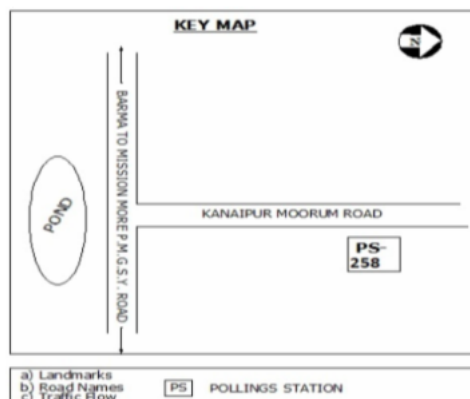

Key MAP View