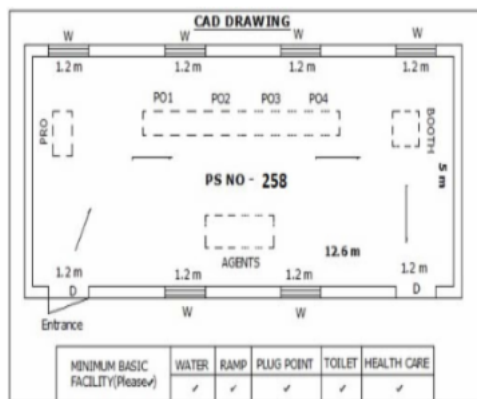

নির্বাচক নিবন্ধন আধিকারিকের স্বাক্ষর

Nazri Naksha

Google Map View

Polling Station Building Front View

Polling Station Front View

Cad View

Key MAP View

1 নাম : মধুমালা কাইতি স্বামীর নাম: উত্তম কাইতি বাড়ির নং : n0141 বয়স : 44 লিঙ্গ : মহিলা	JVP2362424 ফটো উপলব্ধ	2 নাম : চাঁপা অধিকারী স্বামীর নাম: কিংকর অধিকারী বাড়ির নং : n0039 বয়স : 59 লিঙ্গ : মহিলা	NIO2251809 ফটো উপলব্ধ	3 নাম : শম্পা মিশ্র স্বামীর নাম: কৃষ্ণা মিশ্র বাড়ির নং : n0038 বয়স : 52 লিঙ্গ : মহিলা	NIO2178895 ফটো উপলব্ধ
4 নাম : নমিতা অধিকারী স্বামীর নাম: প্রদীপ অধিকারী বাড়ির নং : n0038 বয়স : 35 লিঙ্গ : মহিলা	NIO1823335 ফটো উপলব্ধ	5 নাম : দুর্গাবালা অধিকারী স্বামীর নাম: রামহরি অধিকারী বাড়ির নং : n0038 বয়স : 72 লিঙ্গ : মহিলা	JVP1509215 ফটো উপলব্ধ	6 নাম : শান্তিবালা অধিকারী স্বামীর নাম: রামপদ অধিকারী বাড়ির নং : n0039 বয়স : 56 লিঙ্গ : মহিলা	JVP1509264 ফটো উপলব্ধ
7 নাম : মঙ্গলা অধিকারী স্বামীর নাম: শংকর অধিকারী বাড়ির নং : n0039 বয়স : 57 লিঙ্গ : মহিলা	WB/28/195/633669 ফটো উপলব্ধ	8 নাম : শংকর অধিকারী পিতার নাম: গোপাল অধিকারী বাড়ির নং : n0039 বয়স : 62 লিঙ্গ : পুরুষ	WB/28/195/633634 ফটো উপলব্ধ	9 নাম : প্রদীপ অধিকারী পিতার নাম: শ্রীকান্ত অধিকারী বাড়ির নং : n0038 বয়স : 32 লিঙ্গ : পুরুষ	NIO1736982 ফটো উপলব্ধ
10 নাম : ফুলেশ্বরী অধিকারী স্বামীর নাম: শ্রীকান্ত অধিকারী বাড়ির নং : n0038 বয়স : 50 লিঙ্গ : মহিলা	WB/28/195/633716 ফটো উপলব্ধ	11 নাম : শ্রীকান্ত অধিকারী পিতার নাম: রামহরি অধিকারী বাড়ির নং : n0038 বয়স : 51 লিঙ্গ : পুরুষ	WB/28/195/633718 ফটো উপলব্ধ	12 নাম : গুণদীপ অধিকারী পিতার নাম: রামেশ্বর অধিকারী বাড়ির নং : n0039 বয়স : 30 লিঙ্গ : পুরুষ	NIO1341700 ফটো উপলব্ধ
13 নাম : চায়না করন স্বামীর নাম: গোপাল করন বাড়ির নং : এন0096 বয়স : 27 লিঙ্গ : মহিলা	NIO2010502 ফটো উপলব্ধ	14 নাম : গোপাল করন পিতার নাম: নিমাই করন বাড়ির নং : n0096 বয়স : 35 লিঙ্গ : মহিলা	NIO1736826 ফটো উপলব্ধ	15 নাম : চম্পা করন স্বামীর নাম: নিমাই করন বাড়ির নং : n0096 বয়স : 52 লিঙ্গ : মহিলা	WB/28/195/633302 ফটো উপলব্ধ
16 নাম : মেনকা করন স্বামীর নাম: নেপাল করন বাড়ির নং : n0166 বয়স : 27 লিঙ্গ : মহিলা	NIO1976109 ফটো উপলব্ধ	17 নাম : কেকা কর্মকার সিংহ স্বামীর নাম: বিমান কুমার সিংহ বাড়ির নং : n0146 বয়স : 43 লিঙ্গ : মহিলা	NIO1548676 ফটো উপলব্ধ	18 নাম : উত্তম কাইতি পিতার নাম: শম্ভুচরন কাইতি বাড়ির নং : n0145 বয়স : 52 লিঙ্গ : পুরুষ	JVP2109726 ফটো উপলব্ধ
E2 19 নাম : তারা কাইতি স্বামীর নাম: শম্ভুচরন কাইতি বাড়ির নং : n0145 বয়স : 82 লিঙ্গ : মহিলা	JVP2109718 ফটো উপলব্ধ	20 নাম : দিলীপ কাইতি পিতার নাম: শম্ভু চরন কাইতি বাড়ির নং : n0145 বয়স : 52 লিঙ্গ : পুরুষ	JVP2109742 ফটো উপলব্ধ	21 নাম : নেপাল করন পিতার নাম: নিমাই করন বাড়ির নং : n0145 বয়স : 31 লিঙ্গ : পুরুষ	NIO1661230 ফটো উপলব্ধ
22 নাম : চন্দ্রা কাইতি স্বামীর নাম: দিলীপ কাইতি বাড়ির নং : n0140 বয়স : 36 লিঙ্গ : মহিলা	NIO1230390 ফটো উপলব্ধ	23 নাম : বড়িষা কাইতি পিতার নাম: উত্তম কাইতি বাড়ির নং : এন0145 বয়স : 23 লিঙ্গ : মহিলা	NIO2363265 ফটো উপলব্ধ	24 নাম : সন্তোষ কামিল্যা পিতার নাম: অনন্ত কামিল্যা বাড়ির নং : n0056 বয়স : 37 লিঙ্গ : পুরুষ	NIO1341742 ফটো উপলব্ধ
25 নাম : বিজলী কামিল্যা স্বামীর নাম: অনন্ত কামিল্যা বাড়ির নং : n0056 বয়স : 60 লিঙ্গ : মহিলা	JVP1508415 ফটো উপলব্ধ	26 নাম : অনন্ত কামিল্যা পিতার নাম: বলাই কামিল্যা বাড়ির নং : n0056 বয়স : 63 লিঙ্গ : পুরুষ	JVP1507920 ফটো উপলব্ধ	27 নাম : কৃষ্ণা কারক স্বামীর নাম: বিভাস কারক বাড়ির নং : n0070 বয়স : 45 লিঙ্গ : মহিলা	JVP1546456 ফটো উপলব্ধ
28 নাম : বুলি কারক স্বামীর নাম: সুভাষ কারক বাড়ির নং : n0070 বয়স : 40 লিঙ্গ : মহিলা	JVP2476513 ফটো উপলব্ধ	29 নাম : সুভাষ কারক পিতার নাম: অশোক কারক বাড়ির নং : n0070 বয়স : 43 লিঙ্গ : পুরুষ	JVP2109759 ফটো উপলব্ধ	30 নাম : বিভাষ কারক পিতার নাম: অশোক কারক বাড়ির নং : n0070 বয়স : 47 লিঙ্গ : পুরুষ	JVP1509355 ফটো উপলব্ধ