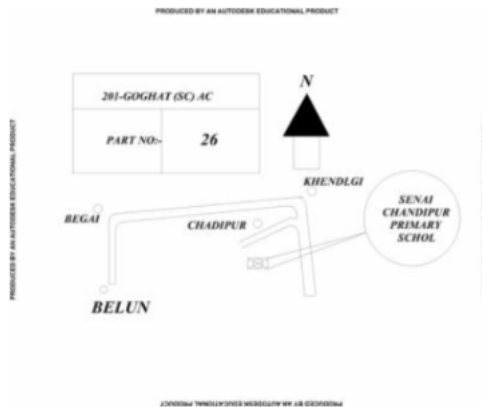

নির্বাচক নিবন্ধন আধিকারিকের স্বাক্ষর

Nazri Naksha

Google Map View

Polling Station Building Front View

Polling Station Front View

Cad View

Key MAP View

1 নাম : পুষ্পেন্দু ঘোষ পিতার নাম: দুর্গাপদ ঘোষ বাড়ির নং : n0144 বয়স : 48 লিঙ্গ : পুরুষ	JVP1434810 ফটো উপলব্ধ	2 নাম : ভারতী ঘোষ স্বামীর নাম: দুর্গা পদ ঘোষ বাড়ির নং : n0144 বয়স : 70 লিঙ্গ : মহিলা	WB/28/195/060174 ফটো উপলব্ধ	3 নাম : মালা ঘোষ স্বামীর নাম: পুষ্পেন্দু ঘোষ বাড়ির নং : n0144 বয়স : 42 লিঙ্গ : মহিলা	NIO0115014 ফটো উপলব্ধ
4 নাম : দুর্গাপদ ঘোষ পিতার নাম: নগেন্দ্র ঘোষ বাড়ির নং : n0144 বয়স : 75 লিঙ্গ : পুরুষ	NIO2184281 ফটো উপলব্ধ	5 নাম : প্রিয়া করক পিতার নাম: দীনবন্ধু কারক বাড়ির নং : N003 বয়স : 25 লিঙ্গ : মহিলা	NIO2169563 ফটো উপলব্ধ	6 নাম : মীরা ক্ষেত্রপাল স্বামীর নাম: শুধাংশু ক্ষেত্রপাল বাড়ির নং : n0164 বয়স : 45 লিঙ্গ : মহিলা	WB/28/195/060752 ফটো উপলব্ধ
7 নাম : জিৎ ক্ষেত্রপাল পিতার নাম: কাজল ক্ষেত্রপাল বাড়ির নং : এন0162 বয়স : 24 লিঙ্গ : পুরুষ	NIO2265791 ফটো উপলব্ধ	8 নাম : অপু ক্ষেত্রপাল পিতার নাম: বাবু ক্ষেত্রপাল বাড়ির নং : এন0163 বয়স : 23 লিঙ্গ : পুরুষ	NIO2337665 ফটো উপলব্ধ	9 নাম : মধুমিতা ক্ষেত্রপাল স্বামীর নাম: রানজীৎ ক্ষেত্রপাল বাড়ির নং : এন0156 বয়স : 23 লিঙ্গ : মহিলা	NIO2337699 ফটো উপলব্ধ
10 নাম : সুরজিৎ ক্ষেত্রপাল পিতার নাম: উত্তম ক্ষেত্রপাল বাড়ির নং : n0219 বয়স : 27 লিঙ্গ : পুরুষ	NIO1959428 ফটো উপলব্ধ	11 নাম : লালী ক্ষেত্রপাল স্বামীর নাম: বরেন্দ্র ক্ষেত্রপাল বাড়ির নং : N0162 বয়স : 29 লিঙ্গ : মহিলা	SNV1814383 ফটো উপলব্ধ	12 নাম : কার্তিক ক্ষেত্রপাল পিতার নাম: মধুসূদন ক্ষেত্রপাল বাড়ির নং : এন0156 বয়স : 26 লিঙ্গ : পুরুষ	NIO1989722 ফটো উপলব্ধ
13 নাম : সঞ্জয় ক্ষেত্রপাল পিতার নাম: সনাতন ক্ষেত্রপাল বাড়ির নং : n0156 বয়স : 41 লিঙ্গ : পুরুষ	JVP2132595 ফটো উপলব্ধ	14 নাম : স্বর্নালী ক্ষেত্রপাল স্বামীর নাম: সন্তু ক্ষেত্রপাল বাড়ির নং : এন0166 বয়স : 26 লিঙ্গ : মহিলা	NIO2315943 ফটো উপলব্ধ	15 নাম : মনিকা ক্ষেত্রপাল স্বামীর নাম: রাজকুমার ক্ষেত্রপাল বাড়ির নং : n0152 বয়স : 30 লিঙ্গ : মহিলা	NIO1755883 ফটো উপলব্ধ
16 নাম : জয়কুমার ক্ষেত্রপাল পিতার নাম: অলোক ক্ষেত্রপাল বাড়ির নং : n0156 বয়স : 29 লিঙ্গ : পুরুষ	NIO1755941 ফটো উপলব্ধ	17 নাম : কেয়া ক্ষেত্রপাল পিতার নাম: তরুণ ক্ষেত্রপাল বাড়ির নং : এন0166 বয়স : 22 লিঙ্গ : মহিলা	NIO2416006 ফটো উপলব্ধ	18 নাম : তারারানী ক্ষেত্রপাল স্বামীর নাম: তাপস ক্ষেত্রপাল বাড়ির নং : n0228 বয়স : 27 লিঙ্গ : মহিলা	NIO1978006 ফটো উপলব্ধ
19 নাম : শুভজিৎ ক্ষেত্রপাল পিতার নাম: উত্তম ক্ষেত্রপাল বাড়ির নং : এন0157 বয়স : 22 লিঙ্গ : পুরুষ	NIO2415909 ফটো উপলব্ধ	20 নাম : মনোজ ক্ষেত্রপাল পিতার নাম: সুনীল ক্ষেত্রপাল বাড়ির নং : n0155 বয়স : 39 লিঙ্গ : পুরুষ	JVP2504868 ফটো উপলব্ধ	21 নাম : মধু ক্ষেত্রপাল পিতার নাম: সনাতন ক্ষেত্রপাল বাড়ির নং : n0156 বয়স : 61 লিঙ্গ : পুরুষ	JVP1434141 ফটো উপলব্ধ
22 নাম : দিপালী ক্ষেত্রপাল স্বামীর নাম: মধু ক্ষেত্রপাল বাড়ির নং : n0156 বয়স : 57 লিঙ্গ : মহিলা	JVP1434166 ফটো উপলব্ধ	23 নাম : অলোক ক্ষেত্রপাল পিতার নাম: সনাতন ক্ষেত্রপাল বাড়ির নং : n0156 বয়স : 54 লিঙ্গ : পুরুষ	WB/28/195/060437 ফটো উপলব্ধ	24 নাম : কাজল ক্ষেত্রপাল স্বামীর নাম: অলোক ক্ষেত্রপাল বাড়ির নং : n0156 বয়স : 51 লিঙ্গ : মহিলা	WB/28/195/060754 ফটো উপলব্ধ
25 নাম : রনজিৎ ক্ষেত্রপাল পিতার নাম: অলোক ক্ষেত্রপাল বাড়ির নং : n0156 বয়স : 32 লিঙ্গ : পুরুষ	NIO1564905 ফটো উপলব্ধ	26 নাম : মৌ ক্ষেত্রপাল স্বামীর নাম: সঞ্জয় ক্ষেত্রপাল বাড়ির নং : n0156 বয়স : 31 লিঙ্গ : মহিলা	NIO1678838 ফটো উপলব্ধ	27 নাম : ভোয়ল ক্ষেত্রপাল পিতার নাম: সনাতন ক্ষেত্রপাল বাড়ির নং : n0156 বয়স : 37 লিঙ্গ : পুরুষ	NIO0113894 ফটো উপলব্ধ
28 নাম : লক্ষী ক্ষেত্রপাল স্বামীর নাম: লক্ষী ক্ষেত্রপাল বাড়ির নং : n0157 বয়স : 82 লিঙ্গ : মহিলা	WB/28/195/060762 ফটো উপলব্ধ	29 নাম : উত্তম ক্ষেত্রপাল পিতার নাম: লক্ষী ক্ষেত্রপাল বাড়ির নং : n0157 বয়স : 64 লিঙ্গ : পুরুষ	WB/28/195/060058 ফটো উপলব্ধ	30 নাম : মঙ্গলা ক্ষেত্রপাল স্বামীর নাম: উত্তম ক্ষেত্রপাল বাড়ির নং : n0157 বয়স : 57 লিঙ্গ : মহিলা	WB/28/195/060138 ফটো উপলব্ধ