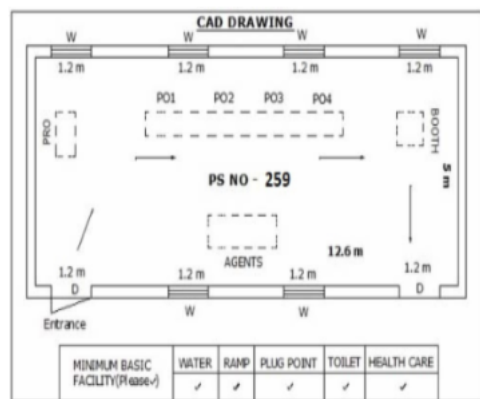

নির্বাচক নিবন্ধন আধিকারিকের স্বাক্ষর

Nazri Naksha

Google Map View

Polling Station Building Front View

Polling Station Front View

Cad View

Key MAP View

বিধানসভা নির্বাচনক্ষেত্রের নং, নাম : 201-গোঘাট
ভাগ নং, নাম : 1-শ্যামবল্লাভপুর আংশিক এর পটি ছোটডোঙ্গল