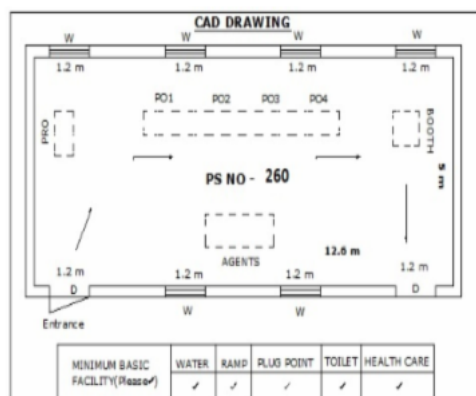

নির্বাচক নিবন্ধন আধিকারিকের স্বাক্ষর

Nazri Naksha

Google Map View

Polling Station Building Front View

Polling Station Front View

Cad View

Key MAP View

বিধানসভা নির্বাচনক্ষেত্রের নং, নাম : 201-গোঘাট
ভাগ নং, নাম : 1-শ্যামবল্লাভপুর আংশিক এর পটি কৃষ্ণবল্লাভপুর