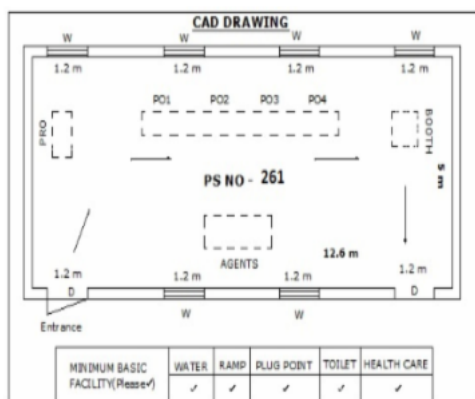

নির্বাচক নিবন্ধন আধিকারিকের স্বাক্ষর

Nazri Naksha

Google Map View

Polling Station Building Front View

Polling Station Front View

Cad View

Key MAP View

1 নাম : রুপা কুন্ডু স্বামীর নাম: অনূপ কুন্ডু বাড়ির নং : n0002 বয়স : 31 লিঙ্গ : মহিলা	NIO1662063 ফটো উপলব্ধ	2 নাম : নমিতা কুন্ডু স্বামীর নাম: গোপাল কুন্ডু বাড়ির নং : N012 বয়স : 61 লিঙ্গ : মহিলা	NIO2095750 ফটো উপলব্ধ	3 নাম : অনূপ কুন্ডু পিতার নাম: গোপাল কুন্ডু বাড়ির নং : N012 বয়স : 44 লিঙ্গ : পুরুষ	JVP2070126 ফটো উপলব্ধ
4 নাম : গোপাল কুন্ডু পিতার নাম: মদন কুন্ডু বাড়ির নং : N012 বয়স : 62 লিঙ্গ : পুরুষ	NIO2119568 ফটো উপলব্ধ	5 নাম : সুদর্শন কোটাল পিতার নাম: শয়ন কোটাল বাড়ির নং : n0021 বয়স : 41 লিঙ্গ : পুরুষ	JVP2477974 ফটো উপলব্ধ	6 নাম : মালতী কোটাল স্বামীর নাম: শয়ন কোটাল বাড়ির নং : n0021 বয়স : 56 লিঙ্গ : মহিলা	WB/28/195/639357 ফটো উপলব্ধ
7 নাম : অক্ষিতা ঘোষ পিতার নাম: বিজয় ঘোষ বাড়ির নং : এন0021 বয়স : 22 লিঙ্গ : মহিলা	NIO2436764 ফটো উপলব্ধ	8 নাম : কুণাল পাত্র মায়ের নাম: সুমিত্রা পাত্র বাড়ির নং : এন0021 বয়স : 22 লিঙ্গ : পুরুষ	NIO2436806 ফটো উপলব্ধ	9 নাম : পায়েল ধাড়া ঘোষ স্বামীর নাম: শ্যামসুন্দর ঘোষ বাড়ির নং : এন0021 বয়স : 22 লিঙ্গ : মহিলা	NIO2436723 ফটো উপলব্ধ
10 নাম : স্বরূপ কোটাল পিতার নাম: শয়ন কোটাল বাড়ির নং : n0021 বয়স : 37 লিঙ্গ : পুরুষ	NIO1131788 ফটো উপলব্ধ	11 নাম : শয়ন কোটাল পিতার নাম: নলিনী কোটাল বাড়ির নং : n0021 বয়স : 59 লিঙ্গ : পুরুষ	WB/28/195/639304 ফটো উপলব্ধ	12 নাম : সঞ্জিতা কোটাল স্বামীর নাম: স্বরূপ কোটাল বাড়ির নং : n0021 বয়স : 34 লিঙ্গ : মহিলা	NIO1662030 ফটো উপলব্ধ
13 নাম : রীতা কোটাল স্বামীর নাম: সুদর্শন কোটাল বাড়ির নং : n0021 বয়স : 33 লিঙ্গ : মহিলা	NIO1463520 ফটো উপলব্ধ	14 নাম : সীমা গাঙ্গুলী স্বামীর নাম: তারাপ্রসন্ন গাঙ্গুলী বাড়ির নং : n0048 বয়স : 62 লিঙ্গ : মহিলা	WB/28/195/639270 ফটো উপলব্ধ	15 নাম : তারাপ্রসন্ন গাঙ্গুলী পিতার নাম: অনাদি গাঙ্গুলী বাড়ির নং : n0048 বয়স : 70 লিঙ্গ : পুরুষ	WB/28/195/639368 ফটো উপলব্ধ
16 নাম : ছবিরানী গুপ্ত স্বামীর নাম: বাপী গুপ্ত বাড়ির নং : n0039 বয়স : 45 লিঙ্গ : মহিলা	JVP2070134 ফটো উপলব্ধ	17 নাম : জবা গুপ্ত স্বামীর নাম: সিদ্ধার্থ শঙ্কর গুপ্ত বাড়ির নং : এন0039 বয়স : 29 লিঙ্গ : মহিলা	NIO1823624 ফটো উপলব্ধ	18 নাম : সিদ্ধার্থ শঙ্কর গুপ্ত পিতার নাম: উদয়শঙ্কর গুপ্ত বাড়ির নং : n0096 বয়স : 27 লিঙ্গ : পুরুষ	NIO1950450 ফটো উপলব্ধ
19 নাম : বাতাসী গুপ্ত স্বামীর নাম: উদয়শঙ্কর গুপ্ত বাড়ির নং : n0039 বয়স : 47 লিঙ্গ : মহিলা	JVP2365328 ফটো উপলব্ধ	20 নাম : সায়েন গুপ্ত পিতার নাম: বাপী গুপ্ত বাড়ির নং : এন0039 বয়স : 21 লিঙ্গ : পুরুষ	NIO2492221 ফটো উপলব্ধ	21 নাম : সুচন্দ্রা গাঙ্গুলী পিতার নাম: সুমন্ত গাঙ্গুলী বাড়ির নং : এন0013 বয়স : 24 লিঙ্গ : মহিলা	NIO2305803 ফটো উপলব্ধ
22 নাম : উজ্জল কুমার গঙ্গোপাধ্যায় পিতার নাম: শ্যামাপদ গঙ্গোপাধ্যায় বাড়ির নং : n0012 বয়স : 43 লিঙ্গ : পুরুষ	JVP2478071 ফটো উপলব্ধ	23 নাম : সৌরভ গাঙ্গুলী পিতার নাম: তপন কুমার গাঙ্গুলী বাড়ির নং : n0050 বয়স : 28 লিঙ্গ : পুরুষ	NIO1901107 ফটো উপলব্ধ	24 নাম : চন্দ্রিমা গাঙ্গুলী স্বামীর নাম: সুমন্ত গাঙ্গুলী বাড়ির নং : এন0253 বয়স : 47 লিঙ্গ : মহিলা	NIO1131911 ফটো উপলব্ধ
25 নাম : সুমন্ত গাঙ্গুলী পিতার নাম: কালীপদ গাঙ্গুলী বাড়ির নং : এন0254 বয়স : 55 লিঙ্গ : পুরুষ	JVP2365336 ফটো উপলব্ধ	26 নাম : দিপালী গাঙ্গুলী স্বামীর নাম: শ্যামাপদ গাঙ্গুলী বাড়ির নং : n0012 বয়স : 67 লিঙ্গ : মহিলা	NIO2317311 ফটো উপলব্ধ	27 নাম : প্রীতম গাঙ্গুলী পিতার নাম: শ্যামল গাঙ্গুলী বাড়ির নং : n0045 বয়স : 23 লিঙ্গ : পুরুষ	NIO2363604 ফটো উপলব্ধ
28 নাম : শুভ্রা গাঙ্গুলী স্বামীর নাম: শ্যামল গাঙ্গুলী বাড়ির নং : n0045 বয়স : 51 লিঙ্গ : মহিলা	WB/28/195/639402 ফটো উপলব্ধ	29 নাম : সোমা গঙ্গোপাধ্যায় স্বামীর নাম: উজ্জল কুমার গঙ্গোপাধ্যায় বাড়ির নং : N0012 বয়স : 28 লিঙ্গ : মহিলা	NIO1917681 ফটো উপলব্ধ	30 নাম : স্বপন গাঙ্গুলী পিতার নাম: বিভূতি গাঙ্গুলী বাড়ির নং : n0049 বয়স : 66 লিঙ্গ : পুরুষ	NIO2095354 ফটো উপলব্ধ