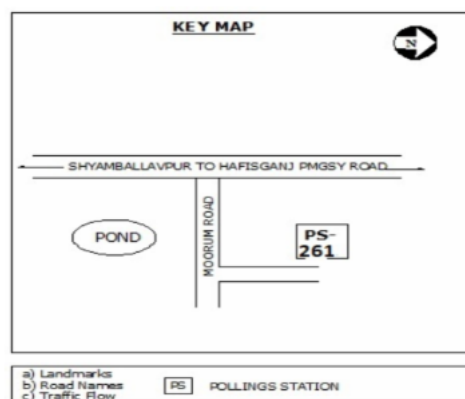

Key MAP View