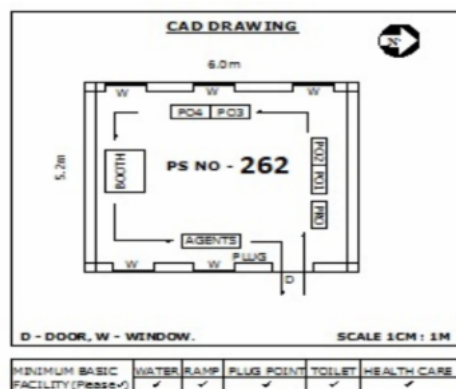

নির্বাচক নিবন্ধন আধিকারিকের স্বাক্ষর

Nazri Naksha

Google Map View

Polling Station Building Front View

Polling Station Front View

Cad View

Key MAP View

বিধানসভা নির্বাচনক্ষেত্রের নং, নাম : 201-গোঘাটা
ভাগ নং, নাম : 1-বালাী আংশিক এর ঘোষ,রজক,কুন্ডু এবং বৈরাগী পাড়া