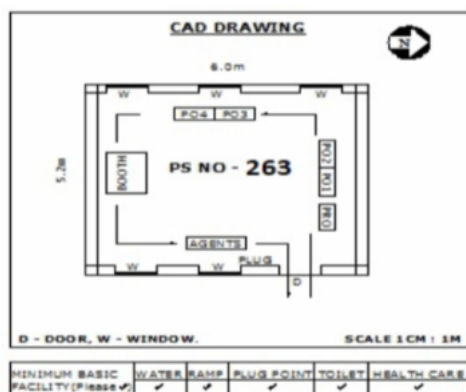

নির্বাচক নিবন্ধন আধিকারিকের স্বাক্ষর

Nazri Naksha

Google Map View

Polling Station Building Front View

Polling Station Front View

Cad View

Key MAP View

বিধানসভা নির্বাচনক্ষেত্রের নং, নাম : 201-গোঘাটা
ভাগ নং, নাম : 1-বালাী আংশিক এর পূর্ব পাড়া, কামার পাড়া, ভট্টাচার্য্য পাড়া এবং বাগ পাড়া