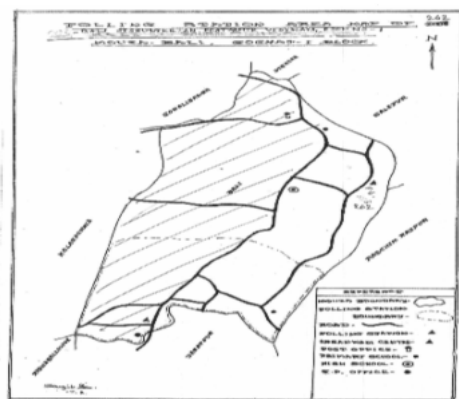

Nazri Naksha