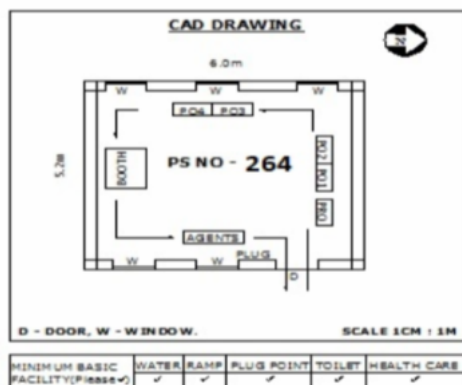

নির্বাচক নিবন্ধন আধিকারিকের স্বাক্ষর

Nazri Naksha

Google Map View

Polling Station Building Front View

Polling Station Front View

Cad View

Key MAP View

বিধানসভা নির্বাচনক্ষেত্রের নং, নাম : 201-গোঘাট
ভাগ নং, নাম : 1-বাণী আংশিক এর রাউত পাড়া, কুণ্ডু পাড়া এবং জেলে পাড়া