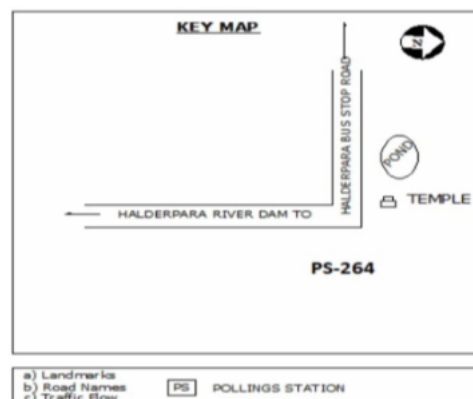

নির্বাচক নিবন্ধন আধিকারিকের স্বাক্ষর

Nazri Naksha

Google Map View

Polling Station Building Front View

Polling Station Front View

Cad View

Key MAP View

বিধানসভা নির্বাচনক্ষেত্রের নং, নাম : 201-গোঘাট
ভাগ নং, নাম : 1-বাণী আংশিক এর রাউত পাড়া, কুণ্ডু পাড়া এবং জেলে পাড়া