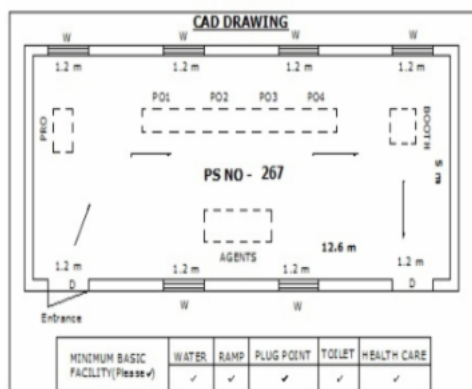

নির্বাচক নিবন্ধন আধিকারিকের স্বাক্ষর

Nazri Naksha

Google Map View

Polling Station Building Front View

Polling Station Front View

Cad View

Key MAP View

1 নাম : সুরজিত অধিকারী পিতার নাম: অরুণ অধিকারী বাড়ির নং : n0068 বয়স : 35 লিঙ্গ : পুরুষ	NIO1400142 ফটো উপলব্ধ	2 নাম : প্রতিমা অধিকারী স্বামীর নাম: অরুণ অধিকারী বাড়ির নং : n0068 বয়স : 57 লিঙ্গ : মহিলা	NIO1344647 ফটো উপলব্ধ	3 নাম : কম্পনা বৈরাগী স্বামীর নাম: বাবলু বৈরাগী বাড়ির নং : n0068 বয়স : 47 লিঙ্গ : মহিলা	JVP1539659 ফটো উপলব্ধ
4 নাম : বাবলু বৈরাগী পিতার নাম: কানাই বৈরাগী বাড়ির নং : n0068 বয়স : 51 লিঙ্গ : পুরুষ	WB/28/195/651474 ফটো উপলব্ধ	5 নাম : অভিজিৎ বৈরাগী পিতার নাম: বাবলু বৈরাগী বাড়ির নং : N0068 বয়স : 25 লিঙ্গ : পুরুষ	NIO2144830 ফটো উপলব্ধ	6 নাম : কৃষ্ণা অধিকারী পিতার নাম: ভক্ত অধিকারী বাড়ির নং : এন0068 বয়স : 26 লিঙ্গ : মহিলা	NUT2384972 ফটো উপলব্ধ
7 নাম : নমিতা কুন্ডু স্বামীর নাম: রবীন্দ্রনাথ কুন্ডু বাড়ির নং : n0162 বয়স : 70 লিঙ্গ : মহিলা	WB/28/195/651358 ফটো উপলব্ধ	8 নাম : মীরা কর স্বামীর নাম: বিপদভঞ্জন কর বাড়ির নং : n0083 বয়স : 52 লিঙ্গ : মহিলা	WB/28/195/651081 ফটো উপলব্ধ	9 নাম : বিপদভঞ্জন কর পিতার নাম: রামপদ কর বাড়ির নং : n0083 বয়স : 54 লিঙ্গ : পুরুষ	WB/28/195/651411 ফটো উপলব্ধ
10 নাম : শ্যামল কর পিতার নাম: বিপদভঞ্জন কর বাড়ির নং : n0083 বয়স : 28 লিঙ্গ : পুরুষ	NIO1915651 ফটো উপলব্ধ	11 নাম : সমর কান্তার পিতার নাম: কালীপদ কান্তার বাড়ির নং : n0098 বয়স : 43 লিঙ্গ : পুরুষ	JVP2369288 ফটো উপলব্ধ	12 নাম : মনমিলা কান্ডার স্বামীর নাম: কালীপদ কান্ডার বাড়ির নং : n0098 বয়স : 67 লিঙ্গ : মহিলা	WB/28/195/651066 ফটো উপলব্ধ
13 নাম : সুন্দরী কিস্কু স্বামীর নাম: কঙ্কা কিস্কু বাড়ির নং : n0032 বয়স : 59 লিঙ্গ : মহিলা	NIO2092120 ফটো উপলব্ধ	14 নাম : বাসন্তী কিস্কু স্বামীর নাম: রুপচাঁদ কিস্কু বাড়ির নং : n0031 বয়স : 58 লিঙ্গ : মহিলা	WB/28/195/651321 ফটো উপলব্ধ	15 নাম : বিউটি কাণ্ডার স্বামীর নাম: সমর কাণ্ডার বাড়ির নং : n0030 বয়স : 40 লিঙ্গ : মহিলা	JVP2479707 ফটো উপলব্ধ
16 নাম : হারাধন কর পিতার নাম: রামপদ কর বাড়ির নং : n0030 বয়স : 44 লিঙ্গ : পুরুষ	JVP2543502 ফটো উপলব্ধ	17 নাম : কার্তিক কিস্কু পিতার নাম: কালীপদ কিস্কু বাড়ির নং : n0030 বয়স : 32 লিঙ্গ : পুরুষ	NIO1550664 ফটো উপলব্ধ	18 নাম : সরস্বতী কিস্কু স্বামীর নাম: রতন কিস্কু বাড়ির নং : n0030 বয়স : 43 লিঙ্গ : মহিলা	JVP2110385 ফটো উপলব্ধ
19 নাম : রতন কিস্কু পিতার নাম: কালীপদ কিস্কু বাড়ির নং : n0030 বয়স : 49 লিঙ্গ : পুরুষ	JVP1537596 ফটো উপলব্ধ	20 নাম : গনেশ কিস্কু পিতার নাম: কালীপদ কিস্কু বাড়ির নং : n0030 বয়স : 39 লিঙ্গ : পুরুষ	NIO1550656 ফটো উপলব্ধ	21 নাম : ময়না কিস্কু স্বামীর নাম: গনেশ কিস্কু বাড়ির নং : n0030 বয়স : 30 লিঙ্গ : মহিলা	NIO1825413 ফটো উপলব্ধ
22 নাম : মামনি কিস্কু স্বামীর নাম: রাম কিস্কু বাড়ির নং : n0032 বয়স : 25 লিঙ্গ : মহিলা	NIO2244903 ফটো উপলব্ধ	23 নাম : রচনা কিস্কু স্বামীর নাম: কার্তিক কিস্কু বাড়ির নং : এন0030 বয়স : 22 লিঙ্গ : মহিলা	NIO2430239 ফটো উপলব্ধ	24 নাম : রাম কিস্কু পিতার নাম: টেন্ডো কিস্কু বাড়ির নং : n0032 বয়স : 32 লিঙ্গ : পুরুষ	NIO1825652 ফটো উপলব্ধ
25 নাম : সুদামকৃষ্ণ কোন্ডার পিতার নাম: শিবনারায়ণ কোন্ডার বাড়ির নং : এন0021 বয়স : 23 লিঙ্গ : পুরুষ	NIO2370914 ফটো উপলব্ধ	26 নাম : রুমা কোন্ডার স্বামীর নাম: শিবনারায়ণ কোন্ডার বাড়ির নং : n0180 বয়স : 44 লিঙ্গ : মহিলা	JVP2362499 ফটো উপলব্ধ	27 নাম : শিবনারায়ণ কোন্ডার পিতার নাম: পঞ্চানন কোন্ডার বাড়ির নং : n0179 বয়স : 56 লিঙ্গ : পুরুষ	WB/28/195/633089 ফটো উপলব্ধ
28 নাম : কার্তিক গাঙ্গুলী পিতার নাম: নকুল গাঙ্গুলী বাড়ির নং : n0209 বয়স : 27 লিঙ্গ : পুরুষ	NIO1952233 ফটো উপলব্ধ	29 নাম : মধুমিতা ঘোষাল পিতার নাম: মনোরঞ্জন ঘণ্টেশ্বরী বাড়ির নং : এন0123 বয়স : 44 লিঙ্গ : মহিলা	NIO2245116 ফটো উপলব্ধ	30 নাম : অমর ঘণ্টেশ্বরী পিতার নাম: প্রশান্ত ঘণ্টেশ্বরী বাড়ির নং : n0117 বয়স : 28 লিঙ্গ : পুরুষ	NIO1902196 ফটো উপলব্ধ