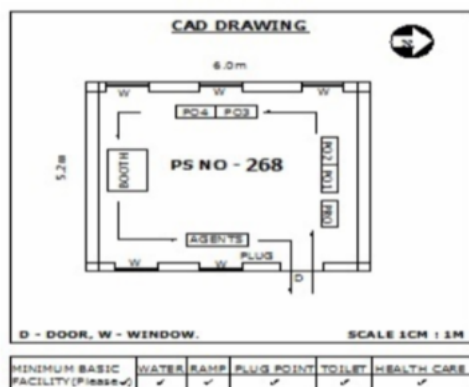

নির্বাচক নিবন্ধন আধিকারিকের স্বাক্ষর

Nazri Naksha

Google Map View

Polling Station Building Front View

Polling Station Front View

Cad View

Key MAP View

1 নাম : সোনালী দে (দাস) স্বামীর নাম: স্নেহাশিষ দাস বাড়ির নং : n0140 বয়স : 31 লিঙ্গ : মহিলা	ZNT1227339 ফটো উপলব্ধ	2 নাম : পম্পা শিকারী (দোলুই) স্বামীর নাম: শ্যামল দোলুই বাড়ির নং : n0158 বয়স : 27 লিঙ্গ : মহিলা	NIO1975036 ফটো উপলব্ধ	3 নাম : দিলীপ অধিকারী পিতার নাম: দুধকুমার অধিকারী বাড়ির নং : n0006 বয়স : 43 লিঙ্গ : পুরুষ	JVP2370153 ফটো উপলব্ধ
4 নাম : উমা অধিকারী স্বামীর নাম: দুধকুমার অধিকারী বাড়ির নং : n0006 বয়স : 74 লিঙ্গ : মহিলা	WB/28/195/654302 ফটো উপলব্ধ	5 নাম : আল্পনা অধিকারী স্বামীর নাম: দিলীপ অধিকারী বাড়ির নং : n0006 বয়স : 44 লিঙ্গ : মহিলা	JVP2577872 ফটো উপলব্ধ	6 নাম : পাপিয়া আলু স্বামীর নাম: ভোলানাথ আলু বাড়ির নং : n0021 বয়স : 36 লিঙ্গ : মহিলা	NIO1465327 ফটো উপলব্ধ
7 নাম : ভোলানাথ আলু পিতার নাম: গোপাল আলু বাড়ির নং : n0021 বয়স : 45 লিঙ্গ : পুরুষ	JVP1401645 ফটো উপলব্ধ	8 নাম : কাশীনাথ আলু পিতার নাম: গোপাল আলু বাড়ির নং : n0021 বয়স : 50 লিঙ্গ : পুরুষ	WB/28/195/654134 ফটো উপলব্ধ	9 নাম : শক্তিবাবা আলু স্বামীর নাম: নিমাই আলু বাড়ির নং : n0020 বয়স : 67 লিঙ্গ : মহিলা	WB/28/195/654321 ফটো উপলব্ধ
10 নাম : নিমাই চন্দ্র আলু পিতার নাম: পূর্ণচন্দ্র আলু বাড়ির নং : n0020 বয়স : 72 লিঙ্গ : পুরুষ	NIO2521540 ফটো উপলব্ধ	11 নাম : মালা আলু স্বামীর নাম: বাসুদেব আলু বাড়ির নং : n0018 বয়স : 31 লিঙ্গ : মহিলা	NIO1664267 ফটো উপলব্ধ	12 নাম : বাসুদেব আলু পিতার নাম: গোবিন্দ চন্দ্র আলু বাড়ির নং : n0018 বয়স : 48 লিঙ্গ : পুরুষ	JVP1401603 ফটো উপলব্ধ
13 নাম : কুসুম ঘোষ (আলু) স্বামীর নাম: মহাদেব আলু বাড়ির নং : n0018 বয়স : 37 লিঙ্গ : মহিলা	NIO1739184 ফটো উপলব্ধ	14 নাম : মহাদেব আলু পিতার নাম: গোবিন্দচন্দ্র আলু বাড়ির নং : n0018 বয়স : 50 লিঙ্গ : পুরুষ	JVP2370187 ফটো উপলব্ধ	15 নাম : সহদেব আলু পিতার নাম: গোবিন্দ আলু বাড়ির নং : n0018 বয়স : 44 লিঙ্গ : পুরুষ	JVP1513597 ফটো উপলব্ধ
16 নাম : পুষ্প আলু পিতার নাম: গোবিন্দ আলু বাড়ির নং : n0018 বয়স : 54 লিঙ্গ : পুরুষ	WB/28/195/654384 ফটো উপলব্ধ	17 নাম : যমুনা আলু স্বামীর নাম: গোবিন্দ আলু বাড়ির নং : n0018 বয়স : 80 লিঙ্গ : মহিলা	WB/28/195/654319 ফটো উপলব্ধ	18 নাম : শেফালী আলু স্বামীর নাম: জিতেন আলু বাড়ির নং : n0017 বয়স : 45 লিঙ্গ : মহিলা	JVP1401397 ফটো উপলব্ধ
19 নাম : জিতেন আলু পিতার নাম: নিতাই চন্দ্র আলু বাড়ির নং : n0017 বয়স : 53 লিঙ্গ : পুরুষ	NIO2101699 ফটো উপলব্ধ	20 নাম : রাসমনি আলু স্বামীর নাম: নিতাই আলু বাড়ির নং : n0017 বয়স : 72 লিঙ্গ : মহিলা	WB/28/195/654320 ফটো উপলব্ধ	21 নাম : মল্লিকা আলু স্বামীর নাম: বিদ্যুৎ আলু বাড়ির নং : n0016 বয়স : 49 লিঙ্গ : মহিলা	JVP2370203 ফটো উপলব্ধ
22 নাম : বিদ্যুৎ আলু পিতার নাম: মদনমোহন আলু বাড়ির নং : n0016 বয়স : 52 লিঙ্গ : পুরুষ	WB/28/195/654361 ফটো উপলব্ধ	23 নাম : সন্ধ্যা আলু স্বামীর নাম: উত্তম আলু বাড়ির নং : n0022 বয়স : 49 লিঙ্গ : মহিলা	JVP2370179 ফটো উপলব্ধ	24 নাম : উত্তম আলু পিতার নাম: পঞ্চানন আলু বাড়ির নং : n0022 বয়স : 57 লিঙ্গ : পুরুষ	NIO2057255 ফটো উপলব্ধ
25 নাম : সাহেব আলু পিতার নাম: অরুণ আলু বাড়ির নং : n0022 বয়স : 31 লিঙ্গ : পুরুষ	NIO1739234 ফটো উপলব্ধ	26 নাম : দোলন আলু স্বামীর নাম: কাশীনাথ আলু বাড়ির নং : n0021 বয়স : 40 লিঙ্গ : মহিলা	JVP2543601 ফটো উপলব্ধ	27 নাম : অলকা আলু স্বামীর নাম: মদন আলু বাড়ির নং : n0016 বয়স : 82 লিঙ্গ : মহিলা	NIO2087146 ফটো উপলব্ধ
28 নাম : বিজলী আলু স্বামীর নাম: নব আলু বাড়ির নং : n0009 বয়স : 57 লিঙ্গ : মহিলা	WB/28/195/654309 ফটো উপলব্ধ	29 নাম : নবকুমার আলু পিতার নাম: গোবিন্দ আলু বাড়ির নং : n0009 বয়স : 62 লিঙ্গ : পুরুষ	WB/28/195/654371 ফটো উপলব্ধ	30 নাম : ছায়া আলু স্বামীর নাম: গণেশ আলু বাড়ির নং : n0008 বয়স : 51 লিঙ্গ : মহিলা	JVP1401421 ফটো উপলব্ধ