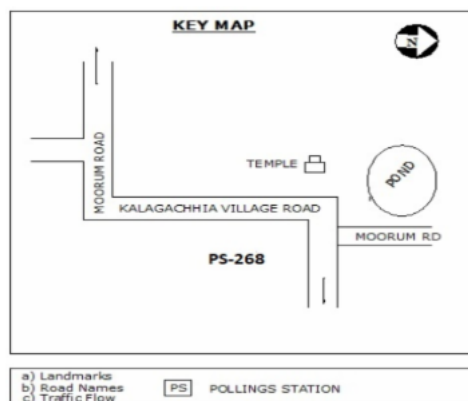

Key MAP View