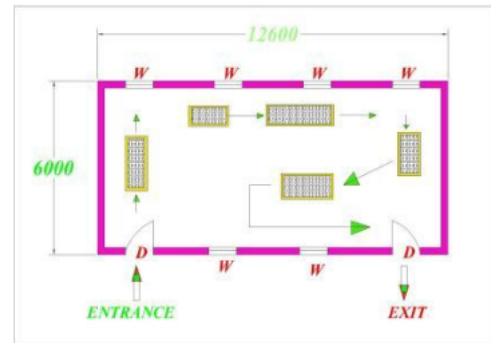

নির্বাচক নিবন্ধন আধিকারিকের স্বাক্ষর

Nazri Naksha

Google Map View

Polling Station Building Front View

Polling Station Front View

Cad View

Key MAP View

1	WB/28/195/060386	নাম : লক্ষী ক্ষেত্রপাল স্বামীর নাম: দুখীরাম ক্ষেত্রপাল বাড়ির নং : n0099 বয়স : 65 লিঙ্গ : মহিলা	ফটো উপলব্ধ	2	WB/28/195/060033	নাম : দুখীরাম ক্ষেত্রপাল পিতার নাম: করুণা ক্ষেত্রপাল বাড়ির নং : n0098 বয়স : 67 লিঙ্গ : পুরুষ	ফটো উপলব্ধ	3	NIO1565118	নাম : অনিল ক্ষেত্রপাল পিতার নাম: দুখীরাম ক্ষেত্রপাল বাড়ির নং : n0094 বয়স : 32 লিঙ্গ : পুরুষ	ফটো উপলব্ধ
4	NIO1756212	নাম : কুমুম ক্ষেত্রপাল স্বামীর নাম: অনিল ক্ষেত্রপাল বাড়ির নং : n0094 বয়স : 30 লিঙ্গ : মহিলা	ফটো উপলব্ধ	5	WB/28/195/060588	নাম : জয়া গাঙ্গুলী স্বামীর নাম: অশোক গাঙ্গুলী বাড়ির নং : n0068 বয়স : 64 লিঙ্গ : মহিলা	ফটো উপলব্ধ	6	WB/28/195/060694	নাম : অশোক গাঙ্গুলী পিতার নাম: হরিসাধন গাঙ্গুলী বাড়ির নং : n0068 বয়স : 68 লিঙ্গ : পুরুষ	ফটো উপলব্ধ
7	JVP2504819	নাম : রাজেশ গাঙ্গুলী পিতার নাম: লক্ষীকান্ত গাঙ্গুলী বাড়ির নং : n0080 বয়স : 41 লিঙ্গ : পুরুষ	ফটো উপলব্ধ	8	NIO1483171	নাম : গোলক ঘটক মায়ের নাম: বিদ্যা ঘটক বাড়ির নং : n0080 বয়স : 32 লিঙ্গ : পুরুষ	ফটো উপলব্ধ	9	JVP2504983	নাম : শ্রীমন্ত রায় পিতার নাম: রনজিৎ রায় বাড়ির নং : n0080 বয়স : 40 লিঙ্গ : পুরুষ	ফটো উপলব্ধ
10	WB/28/195/060589	নাম : মল্লিকা গাঙ্গুলী স্বামীর নাম: লক্ষীকান্ত গাঙ্গুলী বাড়ির নং : n0080 বয়স : 62 লিঙ্গ : মহিলা	ফটো উপলব্ধ	11	WB/28/195/060654	নাম : লক্ষীকান্ত গাঙ্গুলী পিতার নাম: গোপাল গাঙ্গুলী বাড়ির নং : n0080 বয়স : 67 লিঙ্গ : পুরুষ	ফটো উপলব্ধ	12	NIO1483106	নাম : টুসি গাঙ্গুলী স্বামীর নাম: বাপ্পাদিত্য গাঙ্গুলী বাড়ির নং : n0077 বয়স : 35 লিঙ্গ : মহিলা	ফটো উপলব্ধ
13	JVP2550861	নাম : বাপ্পাদিত্য গাঙ্গুলী পিতার নাম: শংকর গাঙ্গুলী বাড়ির নং : n0077 বয়স : 42 লিঙ্গ : পুরুষ	ফটো উপলব্ধ	14	WB/28/195/060621	নাম : নমিতা গাঙ্গুলী স্বামীর নাম: শংকর গাঙ্গুলী বাড়ির নং : n0077 বয়স : 60 লিঙ্গ : মহিলা	ফটো উপলব্ধ	15	WB/28/195/060622	নাম : শংকর গাঙ্গুলী পিতার নাম: হরিসাধন গাঙ্গুলী বাড়ির নং : n0077 বয়স : 65 লিঙ্গ : পুরুষ	ফটো উপলব্ধ
16	NIO2500692	নাম : স্নেহা গাঙ্গুলী পিতার নাম: বাপ্পাদিত্য গাঙ্গুলী বাড়ির নং : এন0077 বয়স : 21 লিঙ্গ : মহিলা	ফটো উপলব্ধ	17	NIO2268373	নাম : রাধী পণ্ডিত স্বামীর নাম: জনার্দন পণ্ডিত বাড়ির নং : এন001 বয়স : 28 লিঙ্গ : মহিলা	ফটো উপলব্ধ	18	JVP2505576	নাম : পুষ্পেন গাঙ্গুলী পিতার নাম: শ্রীকান্ত গাঙ্গুলী বাড়ির নং : 19 বয়স : 43 লিঙ্গ : পুরুষ	ফটো উপলব্ধ
19	JVP2504975	নাম : দেবশ্রী গাঙ্গুলী স্বামীর নাম: পুষ্পেন গাঙ্গুলী বাড়ির নং : N0080 বয়স : 38 লিঙ্গ : মহিলা	ফটো উপলব্ধ	20	WB/28/195/060625	নাম : সরস্বতী গাঙ্গুলী স্বামীর নাম: শ্রীকান্ত গাঙ্গুলী বাড়ির নং : N0080 বয়স : 62 লিঙ্গ : মহিলা	ফটো উপলব্ধ	21	NIO1756295	নাম : চম্পা গাঙ্গুলী স্বামীর নাম: রাজেশ গাঙ্গুলী বাড়ির নং : n0080 বয়স : 31 লিঙ্গ : মহিলা	ফটো উপলব্ধ
22	JVP2550978	নাম : প্রসেনজিৎ গাঙ্গুলী পিতার নাম: বলরাম গাঙ্গুলী বাড়ির নং : n0078 বয়স : 38 লিঙ্গ : পুরুষ	ফটো উপলব্ধ	23	WB/28/195/060814	নাম : মঞ্জু গাঙ্গুলী স্বামীর নাম: বলরাম গাঙ্গুলী বাড়ির নং : n0078 বয়স : 60 লিঙ্গ : মহিলা	ফটো উপলব্ধ	24	WB/28/195/060714	নাম : বলরাম গাঙ্গুলী পিতার নাম: হরিসাধন গাঙ্গুলী বাড়ির নং : n0078 বয়স : 62 লিঙ্গ : পুরুষ	ফটো উপলব্ধ
25	WB/28/195/060117	নাম : রেখা গাঙ্গুলী স্বামীর নাম: হরিসাধন গাঙ্গুলী বাড়ির নং : n0078 বয়স : 72 লিঙ্গ : মহিলা	ফটো উপলব্ধ	26	NIO1756279	নাম : শিল্পা গাঙ্গুলী স্বামীর নাম: প্রসেনজিৎ গাঙ্গুলী বাড়ির নং : n0078 বয়স : 29 লিঙ্গ : মহিলা	ফটো উপলব্ধ	27	NIO2337780	নাম : রেখা ঘটক স্বামীর নাম: কার্তিক ঘটক বাড়ির নং : এন0032 বয়স : 29 লিঙ্গ : মহিলা	ফটো উপলব্ধ
28	JVP1434190	নাম : চণ্ডী ঘটক স্বামীর নাম: দিলীপ ঘটক বাড়ির নং : n0033 বয়স : 54 লিঙ্গ : মহিলা	ফটো উপলব্ধ	29	JVP1566090	নাম : দিলীপ ঘটক পিতার নাম: তারাপদ ঘটক বাড়ির নং : n0033 বয়স : 60 লিঙ্গ : পুরুষ	ফটো উপলব্ধ	30	WB/28/195/060533	নাম : ভারতী ঘটক স্বামীর নাম: বিদ্যা ঘটক বাড়ির নং : n0032 বয়স : 58 লিঙ্গ : মহিলা	ফটো উপলব্ধ