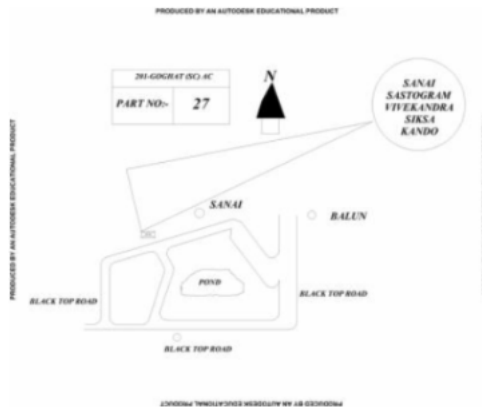

নির্বাচক নিবন্ধন আধিকারিকের স্বাক্ষর

Nazri Naksha

Google Map View

Polling Station Building Front View

Polling Station Front View

Cad View

Key MAP View

1	WB/28/195/060386	নাম : লক্ষী ক্ষেত্রপাল স্বামীর নাম: দুখীরাম ক্ষেত্রপাল বাড়ির নং : n0099 বয়স : 65 লিঙ্গ : মহিলা	ফটো উপলব্ধ	2	WB/28/195/060033	নাম : দুখীরাম ক্ষেত্রপাল পিতার নাম: করুণা ক্ষেত্রপাল বাড়ির নং : n0098 বয়স : 67 লিঙ্গ : পুরুষ	ফটো উপলব্ধ	3	NIO1565118	নাম : অনিল ক্ষেত্রপাল পিতার নাম: দুখীরাম ক্ষেত্রপাল বাড়ির নং : n0094 বয়স : 32 লিঙ্গ : পুরুষ	ফটো উপলব্ধ
4	NIO1756212	নাম : কুমুম ক্ষেত্রপাল স্বামীর নাম: অনিল ক্ষেত্রপাল বাড়ির নং : n0094 বয়স : 30 লিঙ্গ : মহিলা	ফটো উপলব্ধ	5	WB/28/195/060588	নাম : জয়া গাঙ্গুলী স্বামীর নাম: অশোক গাঙ্গুলী বাড়ির নং : n0068 বয়স : 64 লিঙ্গ : মহিলা	ফটো উপলব্ধ	6	WB/28/195/060694	নাম : অশোক গাঙ্গুলী পিতার নাম: হরিসাধন গাঙ্গুলী বাড়ির নং : n0068 বয়স : 68 লিঙ্গ : পুরুষ	ফটো উপলব্ধ
7	JVP2504819	নাম : রাজেশ গাঙ্গুলী পিতার নাম: লক্ষীকান্ত গাঙ্গুলী বাড়ির নং : n0080 বয়স : 41 লিঙ্গ : পুরুষ	ফটো উপলব্ধ	8	NIO1483171	নাম : গোলক ঘটক মায়ের নাম: বিদ্যা ঘটক বাড়ির নং : n0080 বয়স : 32 লিঙ্গ : পুরুষ	ফটো উপলব্ধ	9	JVP2504983	নাম : শ্রীমন্ত রায় পিতার নাম: রনজিৎ রায় বাড়ির নং : n0080 বয়স : 40 লিঙ্গ : পুরুষ	ফটো উপলব্ধ
10	WB/28/195/060589	নাম : মল্লিকা গাঙ্গুলী স্বামীর নাম: লক্ষীকান্ত গাঙ্গুলী বাড়ির নং : n0080 বয়স : 62 লিঙ্গ : মহিলা	ফটো উপলব্ধ	11	WB/28/195/060654	নাম : লক্ষীকান্ত গাঙ্গুলী পিতার নাম: গোপাল গাঙ্গুলী বাড়ির নং : n0080 বয়স : 67 লিঙ্গ : পুরুষ	ফটো উপলব্ধ	12	NIO1483106	নাম : টুসি গাঙ্গুলী স্বামীর নাম: বাপ্পাদিত্য গাঙ্গুলী বাড়ির নং : n0077 বয়স : 35 লিঙ্গ : মহিলা	ফটো উপলব্ধ
13	JVP2550861	নাম : বাপ্পাদিত্য গাঙ্গুলী পিতার নাম: শংকর গাঙ্গুলী বাড়ির নং : n0077 বয়স : 42 লিঙ্গ : পুরুষ	ফটো উপলব্ধ	14	WB/28/195/060621	নাম : নমিতা গাঙ্গুলী স্বামীর নাম: শংকর গাঙ্গুলী বাড়ির নং : n0077 বয়স : 60 লিঙ্গ : মহিলা	ফটো উপলব্ধ	15	WB/28/195/060622	নাম : শংকর গাঙ্গুলী পিতার নাম: হরিসাধন গাঙ্গুলী বাড়ির নং : n0077 বয়স : 65 লিঙ্গ : পুরুষ	ফটো উপলব্ধ
16	NIO2500692	নাম : স্নেহা গাঙ্গুলী পিতার নাম: বাপ্পাদিত্য গাঙ্গুলী বাড়ির নং : এন0077 বয়স : 21 লিঙ্গ : মহিলা	ফটো উপলব্ধ	17	NIO2268373	নাম : রাধী পণ্ডিত স্বামীর নাম: জনার্দন পণ্ডিত বাড়ির নং : এন001 বয়স : 28 লিঙ্গ : মহিলা	ফটো উপলব্ধ	18	JVP2505576	নাম : পুষ্পেন গাঙ্গুলী পিতার নাম: শ্রীকান্ত গাঙ্গুলী বাড়ির নং : 19 বয়স : 43 লিঙ্গ : পুরুষ	ফটো উপলব্ধ
19	JVP2504975	নাম : দেবশ্রী গাঙ্গুলী স্বামীর নাম: পুষ্পেন গাঙ্গুলী বাড়ির নং : N0080 বয়স : 38 লিঙ্গ : মহিলা	ফটো উপলব্ধ	20	WB/28/195/060625	নাম : সরস্বতী গাঙ্গুলী স্বামীর নাম: শ্রীকান্ত গাঙ্গুলী বাড়ির নং : N0080 বয়স : 62 লিঙ্গ : মহিলা	ফটো উপলব্ধ	21	NIO1756295	নাম : চম্পা গাঙ্গুলী স্বামীর নাম: রাজেশ গাঙ্গুলী বাড়ির নং : n0080 বয়স : 31 লিঙ্গ : মহিলা	ফটো উপলব্ধ
22	JVP2550978	নাম : প্রসেনজিৎ গাঙ্গুলী পিতার নাম: বলরাম গাঙ্গুলী বাড়ির নং : n0078 বয়স : 38 লিঙ্গ : পুরুষ	ফটো উপলব্ধ	23	WB/28/195/060814	নাম : মঞ্জু গাঙ্গুলী স্বামীর নাম: বলরাম গাঙ্গুলী বাড়ির নং : n0078 বয়স : 60 লিঙ্গ : মহিলা	ফটো উপলব্ধ	24	WB/28/195/060714	নাম : বলরাম গাঙ্গুলী পিতার নাম: হরিসাধন গাঙ্গুলী বাড়ির নং : n0078 বয়স : 62 লিঙ্গ : পুরুষ	ফটো উপলব্ধ
25	WB/28/195/060117	নাম : রেখা গাঙ্গুলী স্বামীর নাম: হরিসাধন গাঙ্গুলী বাড়ির নং : n0078 বয়স : 72 লিঙ্গ : মহিলা	ফটো উপলব্ধ	26	NIO1756279	নাম : শিল্পা গাঙ্গুলী স্বামীর নাম: প্রসেনজিৎ গাঙ্গুলী বাড়ির নং : n0078 বয়স : 29 লিঙ্গ : মহিলা	ফটো উপলব্ধ	27	NIO2337780	নাম : রেখা ঘটক স্বামীর নাম: কার্তিক ঘটক বাড়ির নং : এন0032 বয়স : 29 লিঙ্গ : মহিলা	ফটো উপলব্ধ
28	JVP1434190	নাম : চণ্ডী ঘটক স্বামীর নাম: দিলীপ ঘটক বাড়ির নং : n0033 বয়স : 54 লিঙ্গ : মহিলা	ফটো উপলব্ধ	29	JVP1566090	নাম : দিলীপ ঘটক পিতার নাম: তারাপদ ঘটক বাড়ির নং : n0033 বয়স : 60 লিঙ্গ : পুরুষ	ফটো উপলব্ধ	30	WB/28/195/060533	নাম : ভারতী ঘটক স্বামীর নাম: বিদ্যা ঘটক বাড়ির নং : n0032 বয়স : 58 লিঙ্গ : মহিলা	ফটো উপলব্ধ