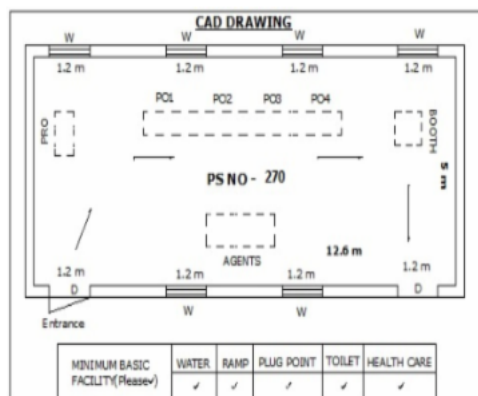

নির্বাচক নিবন্ধন আধিকারিকের স্বাক্ষর

Nazri Naksha

Google Map View

Polling Station Building Front View

Polling Station Front View

Cad View

Key MAP View

বিধানসভা নির্বাচনক্ষেত্রের নং, নাম : 201-গোঘাটা
ভাগ নং, নাম : 1-শ্যামবল্লভপুর আংশিক এর দোলুই পাড়া, মাজি পাড়া, সামন্ত পাড়া এবং মাইতি পাড়া