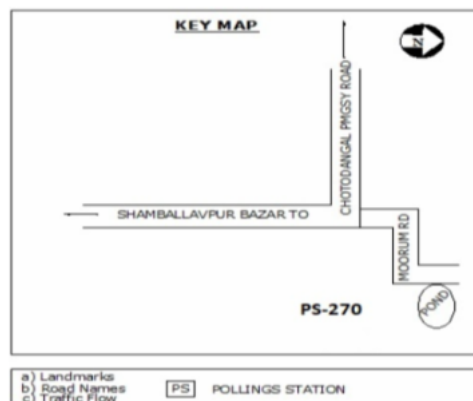

নির্বাচক নিবন্ধন আধিকারিকের স্বাক্ষর

Nazri Naksha

Google Map View

Polling Station Building Front View

Polling Station Front View

Cad View

Key MAP View

বিধানসভা নির্বাচনক্ষেত্রের নং, নাম : 201-গোঘাটা
ভাগ নং, নাম : 1-শ্যামবল্লভপুর আংশিক এর দোলুই পাড়া, মাজি পাড়া, সামন্ত পাড়া এবং মাইতি পাড়া