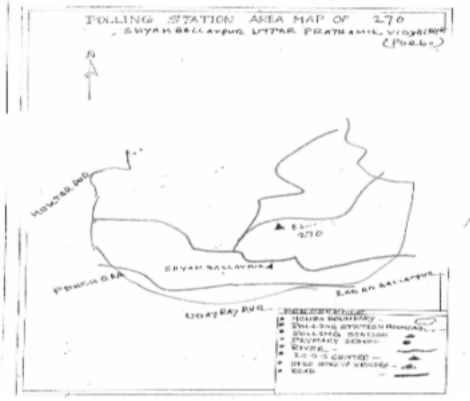

Nazri Naksha