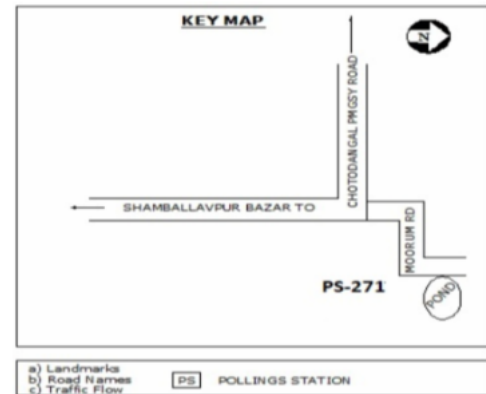

নির্বাচক নিবন্ধন আধিকারিকের স্বাক্ষর

Nazri Naksha

Google Map View

Polling Station Building Front View

Polling Station Front View

Cad View

Key MAP View

বিধানসভা নির্বাচনক্ষেত্রের নং, নাম : 201-গোঘাট
ভাগ নং, নাম : 1-শ্যামবল্লভপুর আংশিক এর মণ্ডল পাড়া, পাত্র পাড়া, মল্লিক পাড়া এবং পূর্ব পাড়া