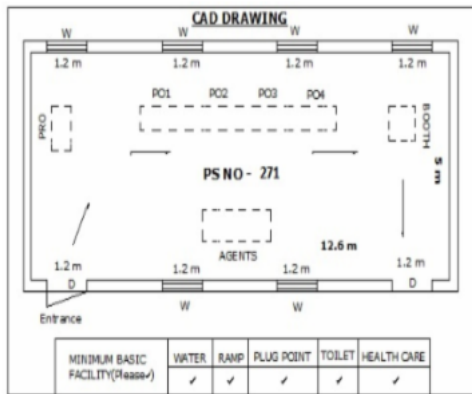

নির্বাচক নিবন্ধন আধিকারিকের স্বাক্ষর

Nazri Naksha

Google Map View

Polling Station Building Front View

Polling Station Front View

Cad View

Key MAP View

বিধানসভা নির্বাচনক্ষেত্রের নং, নাম : 201-গোঘাট
ভাগ নং, নাম : 1-শ্যামবল্লভপুর আংশিক এর মণ্ডল পাড়া, পাত্র পাড়া, মল্লিক পাড়া এবং পূর্ব পাড়া