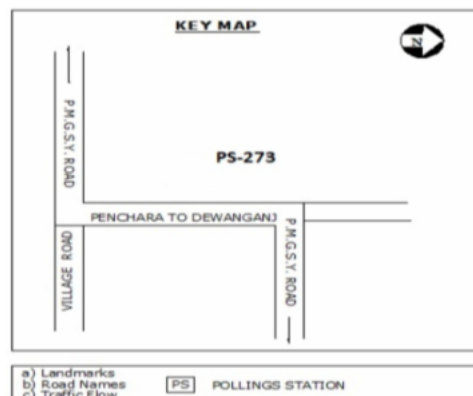

Key MAP View