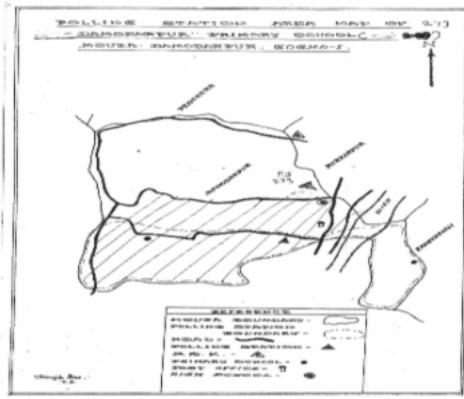

Nazri Naksha