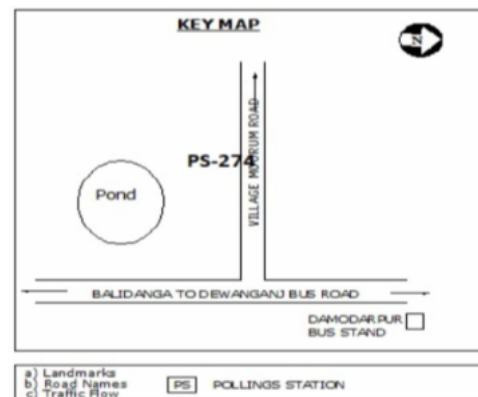

নির্বাচক নিবন্ধন আধিকারিকের স্বাক্ষর

Nazri Naksha

Google Map View

Polling Station Building Front View

Polling Station Front View

Cad View

Key MAP View

বিধানসভা নির্বাচনক্ষেত্রের নং, নাম : 201-গোঘাট
ভাগ নং, নাম : 1-দামোদরপুর আংশিক এর বেরা, মালিক, মণ্ডল, সামন্ত, হাইত, চক্রবর্তী, মেটে, চৌধুরী এবং মাঝি পাড়া এবং পার-দামোদরপুর