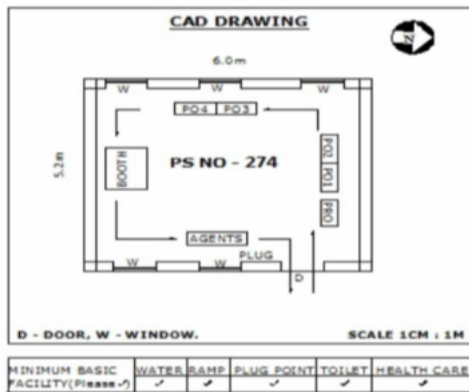

নির্বাচক নিবন্ধন আধিকারিকের স্বাক্ষর

Nazri Naksha

Google Map View

Polling Station Building Front View

Polling Station Front View

Cad View

Key MAP View

বিধানসভা নির্বাচনক্ষেত্রের নং, নাম : 201-গোঘাট
ভাগ নং, নাম : 1-দামোদরপুর আংশিক এর বেরা, মালিক, মণ্ডল, সামন্ত, হাইত, চক্রবর্তী, মেটে, চৌধুরী এবং মাঝি পাড়া এবং পার-দামোদরপুর