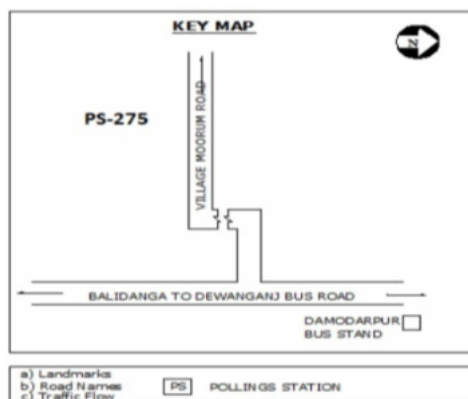

নির্বাচক নিবন্ধন আধিকারিকের স্বাক্ষর

Nazri Naksha

Google Map View

Polling Station Building Front View

Polling Station Front View

Cad View

Key MAP View

বিধানসভা নির্বাচনক্ষেত্রের নং, নাম : 201-গোঘাটা
ভাগ নং, নাম : 1-দামোদরপুর আংশিক এর কুঁড়েল, মণ্ডল, শাসমল, আদক, দিগার, মাঝি, মহিষ এবং জানা পাড়া