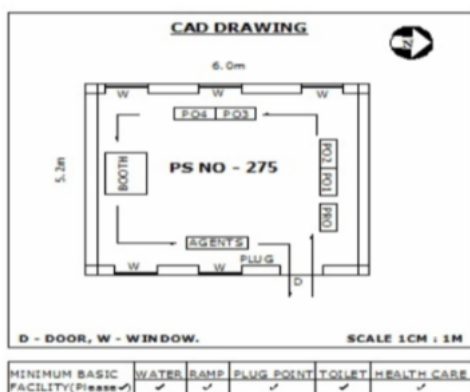

নির্বাচক নিবন্ধন আধিকারিকের স্বাক্ষর

Nazri Naksha

Google Map View

Polling Station Building Front View

Polling Station Front View

Cad View

Key MAP View

বিধানসভা নির্বাচনক্ষেত্রের নং, নাম : 201-গোঘাটা
ভাগ নং, নাম : 1-দামোদরপুর আংশিক এর কুঁড়েল, মণ্ডল, শাসমল, আদক, দিগার, মাঝি, মহিষ এবং জানা পাড়া