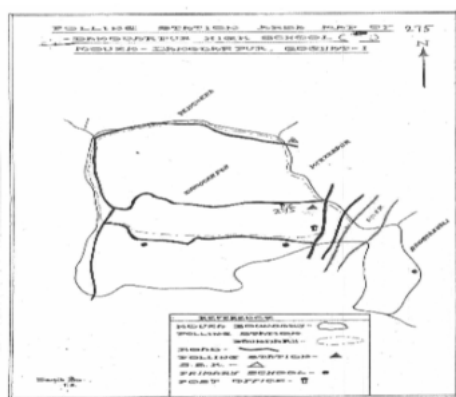

Nazri Naksha