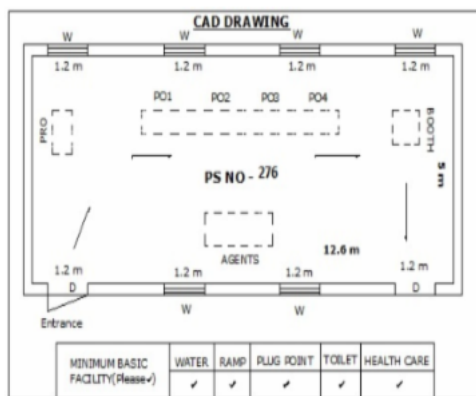

নির্বাচক নিবন্ধন আধিকারিকের স্বাক্ষর

Nazri Naksha

Google Map View

Polling Station Building Front View

Polling Station Front View

Cad View

Key MAP View

বিধানসভা নির্বাচনক্ষেত্রের নং, নাম : 201-গোঘাট
ভাগ নং, নাম : 1-উত্তরপাড়া,জেলপাড়া,দিগের ও উত্তরপাড়ার পশ্চিমাংশ