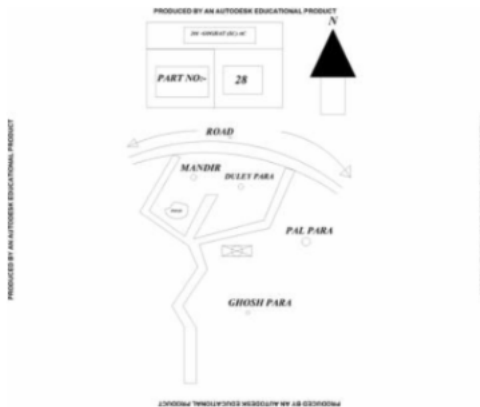

নির্বাচক নিবন্ধন আধিকারিকের স্বাক্ষর

Nazri Naksha

Google Map View

Polling Station Building Front View

Polling Station Front View

Cad View

Key MAP View

বিধানসভা নির্বাচনক্ষেত্রের নং, নাম : 201-গোঘাটা
ভাগ নং, নাম : 1-ঈদলবাটি-এর আংশিক, বৈষ্ণবপাড়া, বাগদীপাড়া, বেঙ্গাই চৌমাথা, কোনার, গোয়ালা, বাগান ও আদিবাসীপাড়া