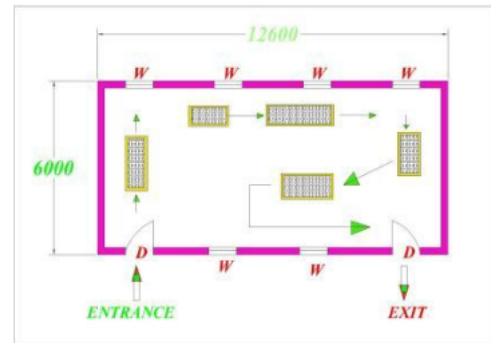

নির্বাচক নিবন্ধন আধিকারিকের স্বাক্ষর

Nazri Naksha

Google Map View

Polling Station Building Front View

Polling Station Front View

Cad View

Key MAP View

বিধানসভা নির্বাচনক্ষেত্রের নং, নাম : 201-গোঘাটা
ভাগ নং, নাম : 1-ঈদলবাটি-এর আংশিক, বৈষ্ণবপাড়া, বাগদীপাড়া, বেঙ্গাই চৌমাথা, কোনার, গোয়ালা, বাগান ও আদিবাসীপাড়া